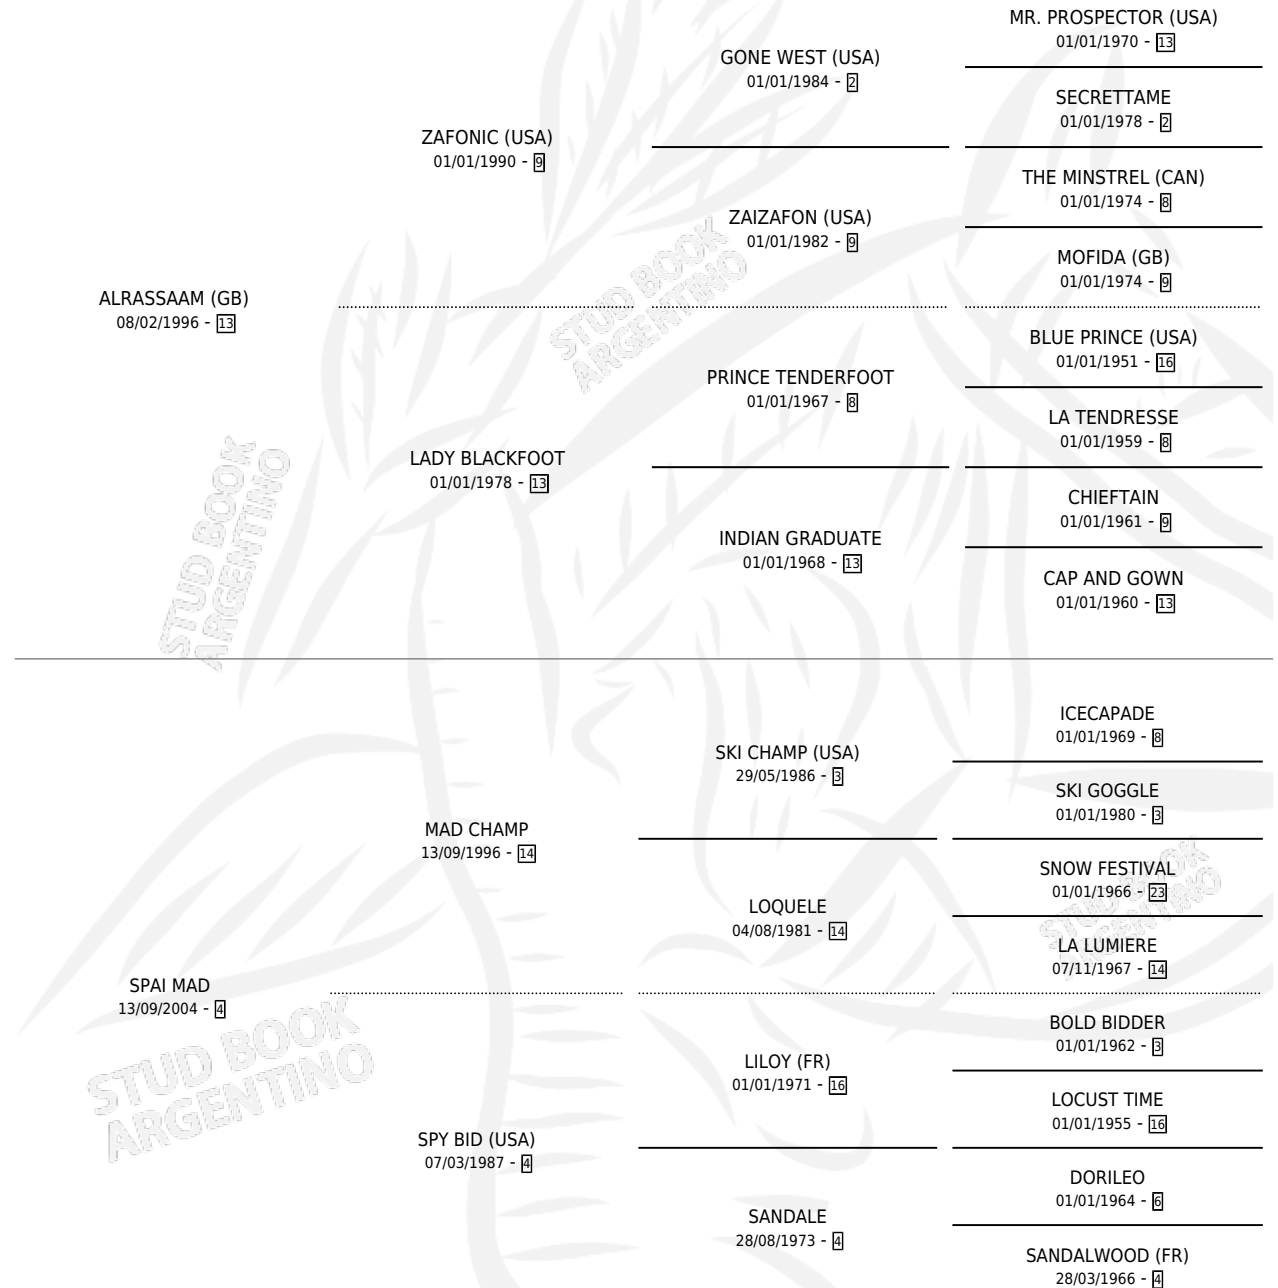

LARA SPAI

por **ALASSAAM (GB)** y **SPAI MAD** por **MAD CHAMP**

Argentina · Hembra · Alazan · SP · 30/08/2013
Familia 4-c · Volumen 41

ESTADO

TIPIFICACIÓN SANGUÍNEA	X
TIPIFICACIÓN POR ADN	✓
PASAPORTE	✓
IDENTIFICACIÓN POR MICROCHIP	✓
REPRODUCTOR	X

Lugar de nacimiento: Campo particular

Criador: Race Horses S. R. L.

PEDIGREE

LARA SPAI

Datos oficiales del Stud Book Argentino

Documento generado el 09/05/2026

studbook.org.ar