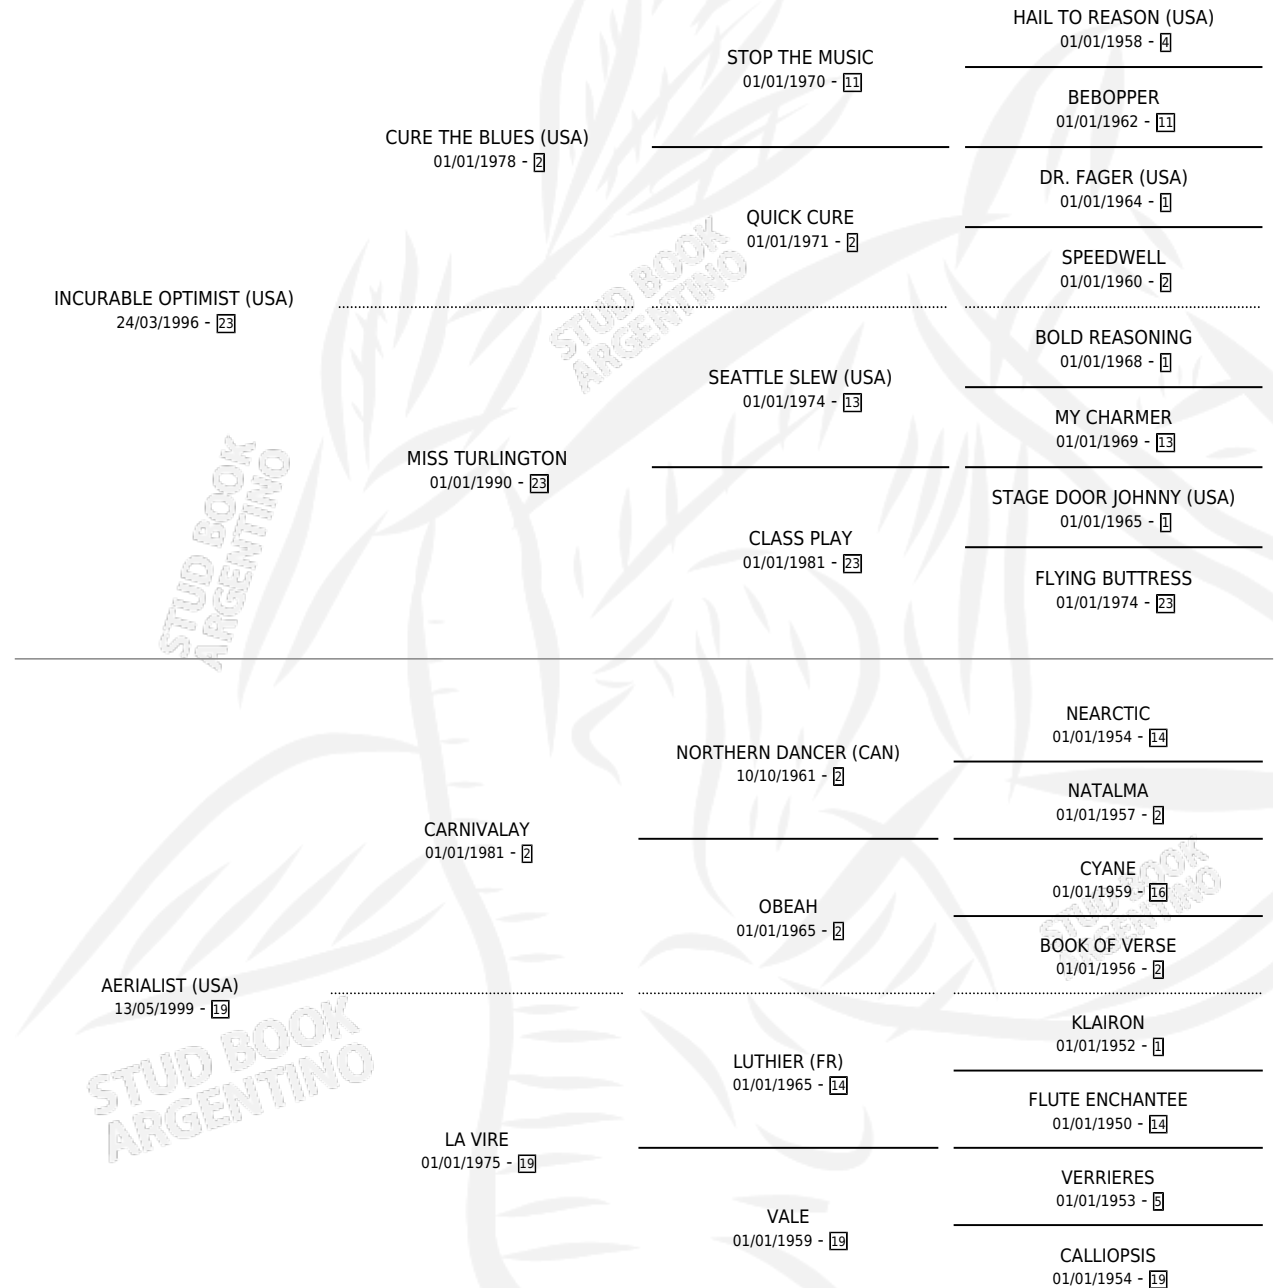

LISSOM

por **INCURABLE OPTIMIST (USA)** y **AERIALIST (USA)** por **CARNIVALAY**

Argentina · Macho · Zaino · SP · 02/09/2013
Familia 19-b · Volumen 41

ESTADO

TIPIFICACIÓN SANGUÍNEA	X
TIPIFICACIÓN POR ADN	✓
PASAPORTE	✓
IDENTIFICACIÓN POR MICROCHIP	✓
REPRODUCTOR	X

Lugar de nacimiento: Saint Francis
Criador: Sin dato

PEDIGREE

CAMPAÑA

Solo carreras oficiales de Argentina

POR EDAD

EDAD	CC	1°	2°	3°	4°	5°	NP	CLC	CLG	CLCG1	CLGG1	IMPORTE	GANANCIA / CC
3 AÑOS	5	0	0	0	0	1	4	0	0	0	0	\$5,840	\$1,168
TOTALES	5	0	0	0	0	1	4	0	0	0	0	\$5,840	\$1,168
%		0.0%	0.0%	0.0%	0.0%	20.0%	80.0%	0.0%	0.0%	0.0%	0.0%		