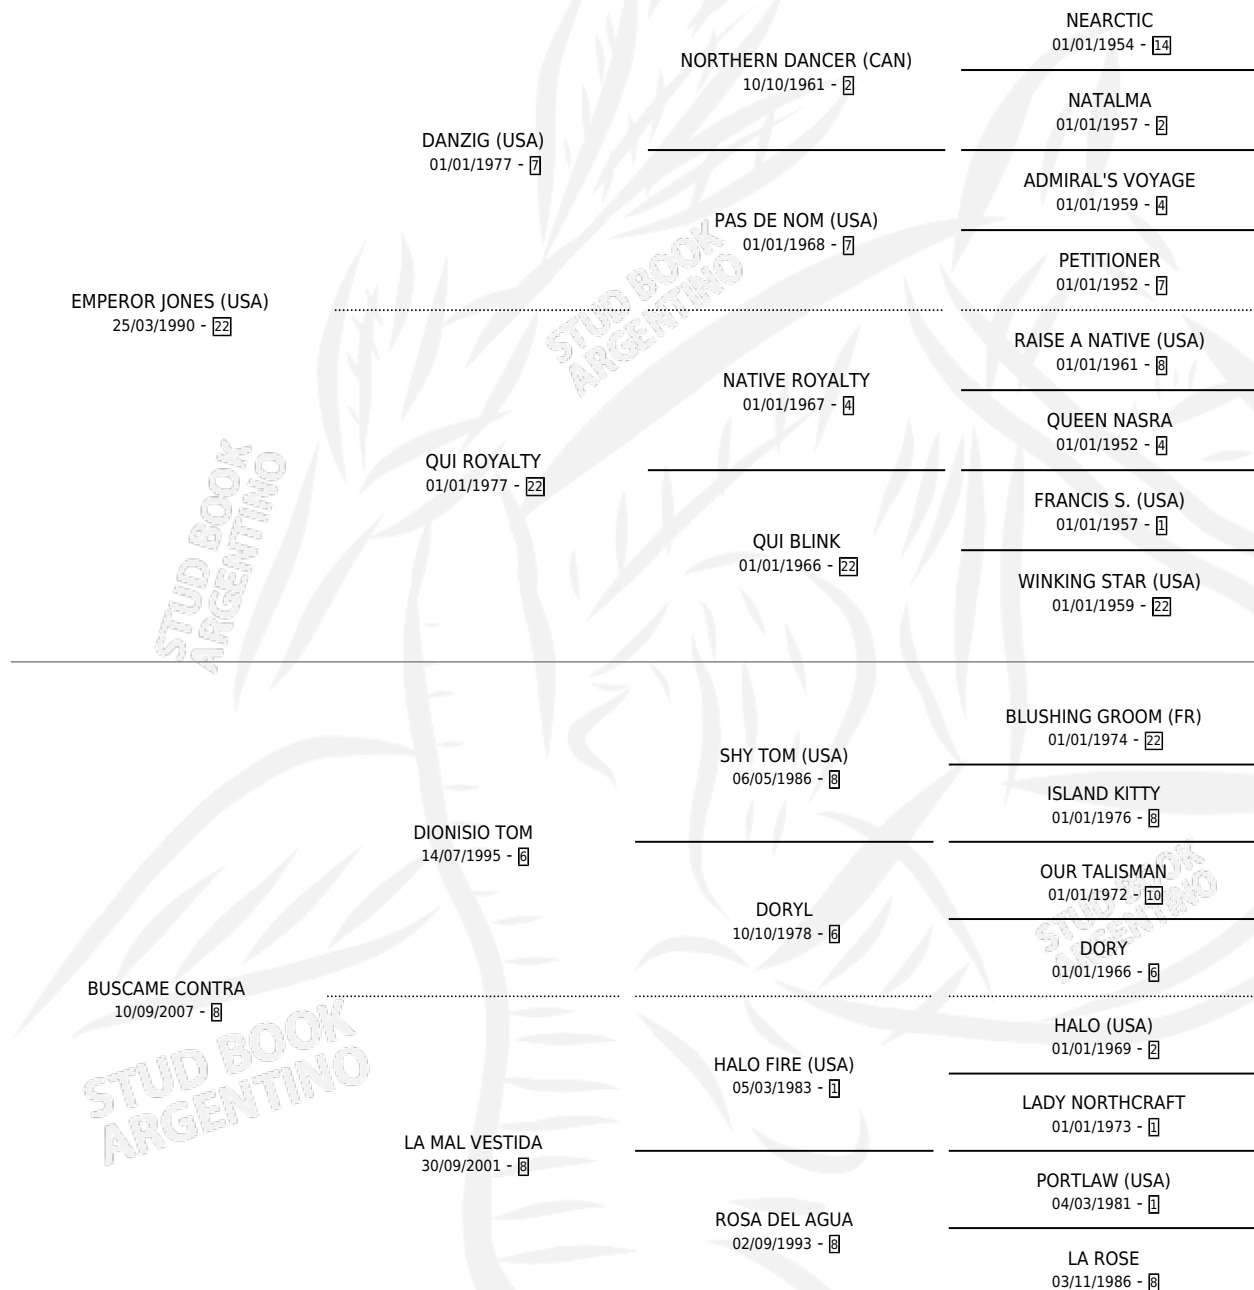

YAGO EMPEROR

por **EMPEROR JONES (USA)** y **BUSCAME CONTRA** por **DIONISIO TOM**

Argentina · Macho · Zaino · SP · 03/09/2013
Familia 8-i · Volumen 41

ESTADO

TIPIFICACIÓN SANGUÍNEA	X
TIPIFICACIÓN POR ADN	✓
PASAPORTE	✓
IDENTIFICACIÓN POR MICROCHIP	✓
REPRODUCTOR	X

Lugar de nacimiento: Tio Mundo
Criador: Demarziani Fabio Antonio

PEDIGREE

CAMPAÑA

Solo carreras oficiales de Argentina

POR EDAD

EDAD	CC	1°	2°	3°	4°	5°	NP	CLC	CLG	CLCG1	CLGG1	IMPORTE	GANANCIA / CC
3 AÑOS	2	0	0	0	0	0	2	0	0	0	0	\$0	\$0
4 AÑOS	2	0	0	0	0	0	2	0	0	0	0	\$0	\$0
5 AÑOS	1	0	0	0	0	0	1	0	0	0	0	\$0	\$0
TOTALES	5	0	0	0	0	0	5	0	0	0	0	\$0	\$0
%		0.0%	0.0%	0.0%	0.0%	0.0%	100%	0.0%	0.0%	0.0%	0.0%		