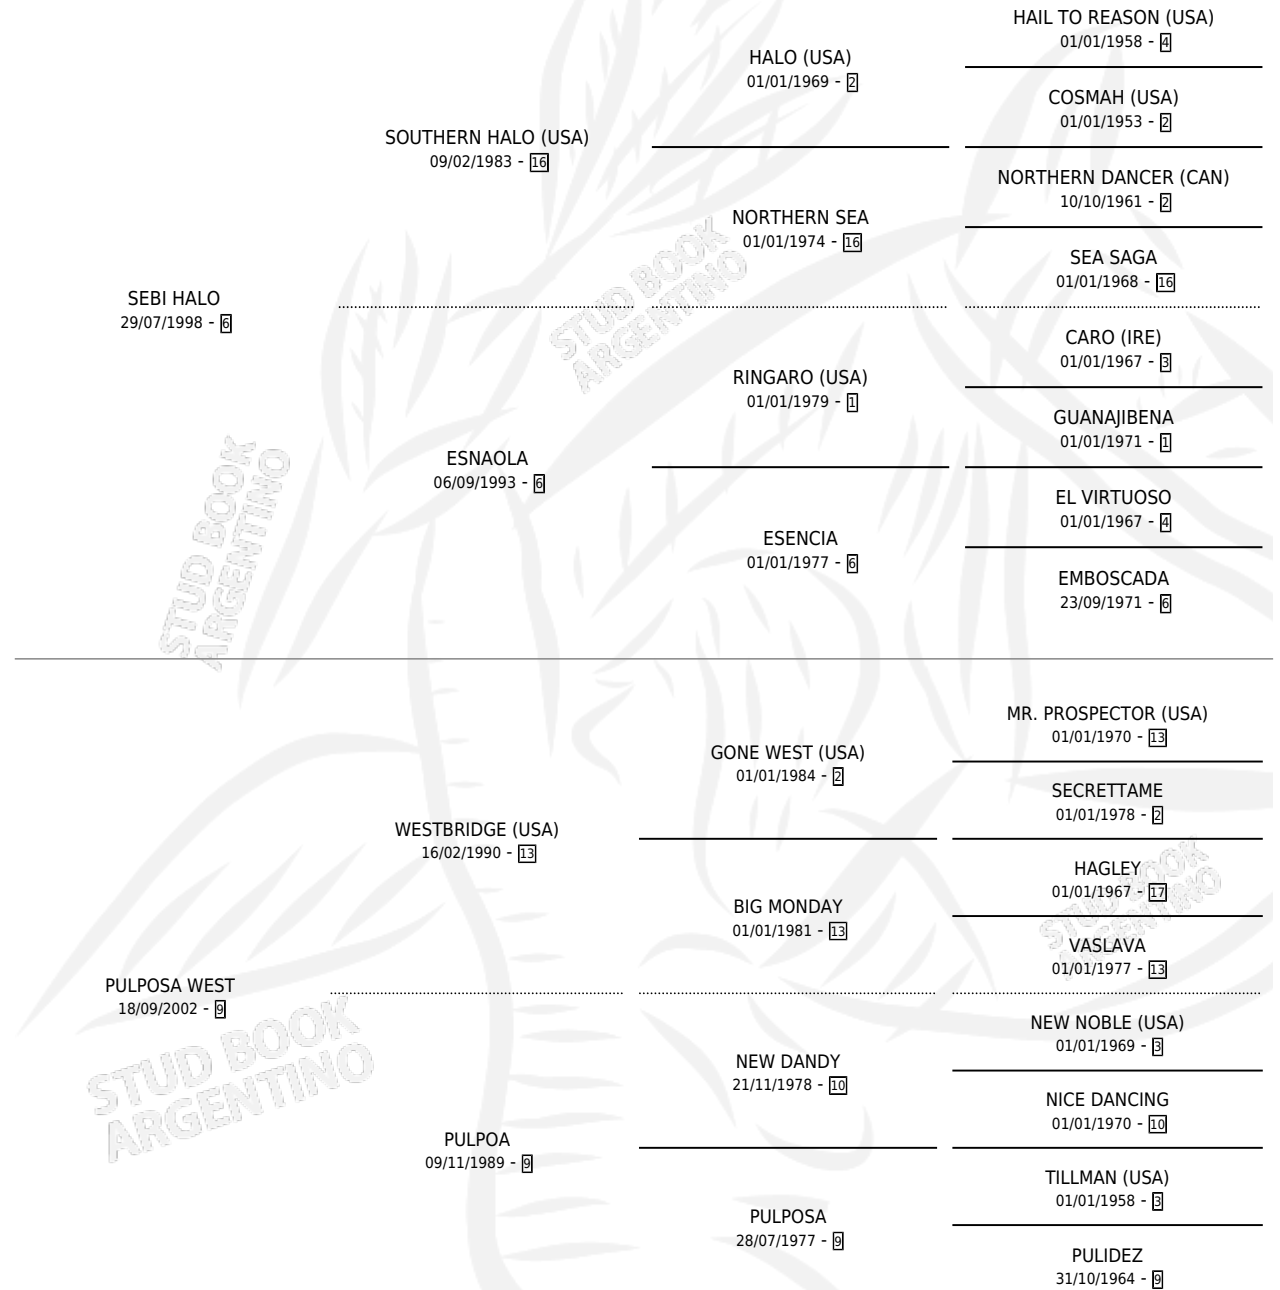

SEBIS PULPOSO

por SEBI HALO y PULPOSA WEST por WESTBRIDGE (USA)

Argentina · Macho · Zaino · SP · 24/08/2013
Familia 9-g · Volumen 41

ESTADO

TIPIFICACIÓN SANGUÍNEA	X
TIPIFICACIÓN POR ADN	✓
PASAPORTE	✓
IDENTIFICACIÓN POR MICROCHIP	✓
REPRODUCTOR	X

Lugar de nacimiento: Chimpay

Criador: Chimpay

PEDIGREE