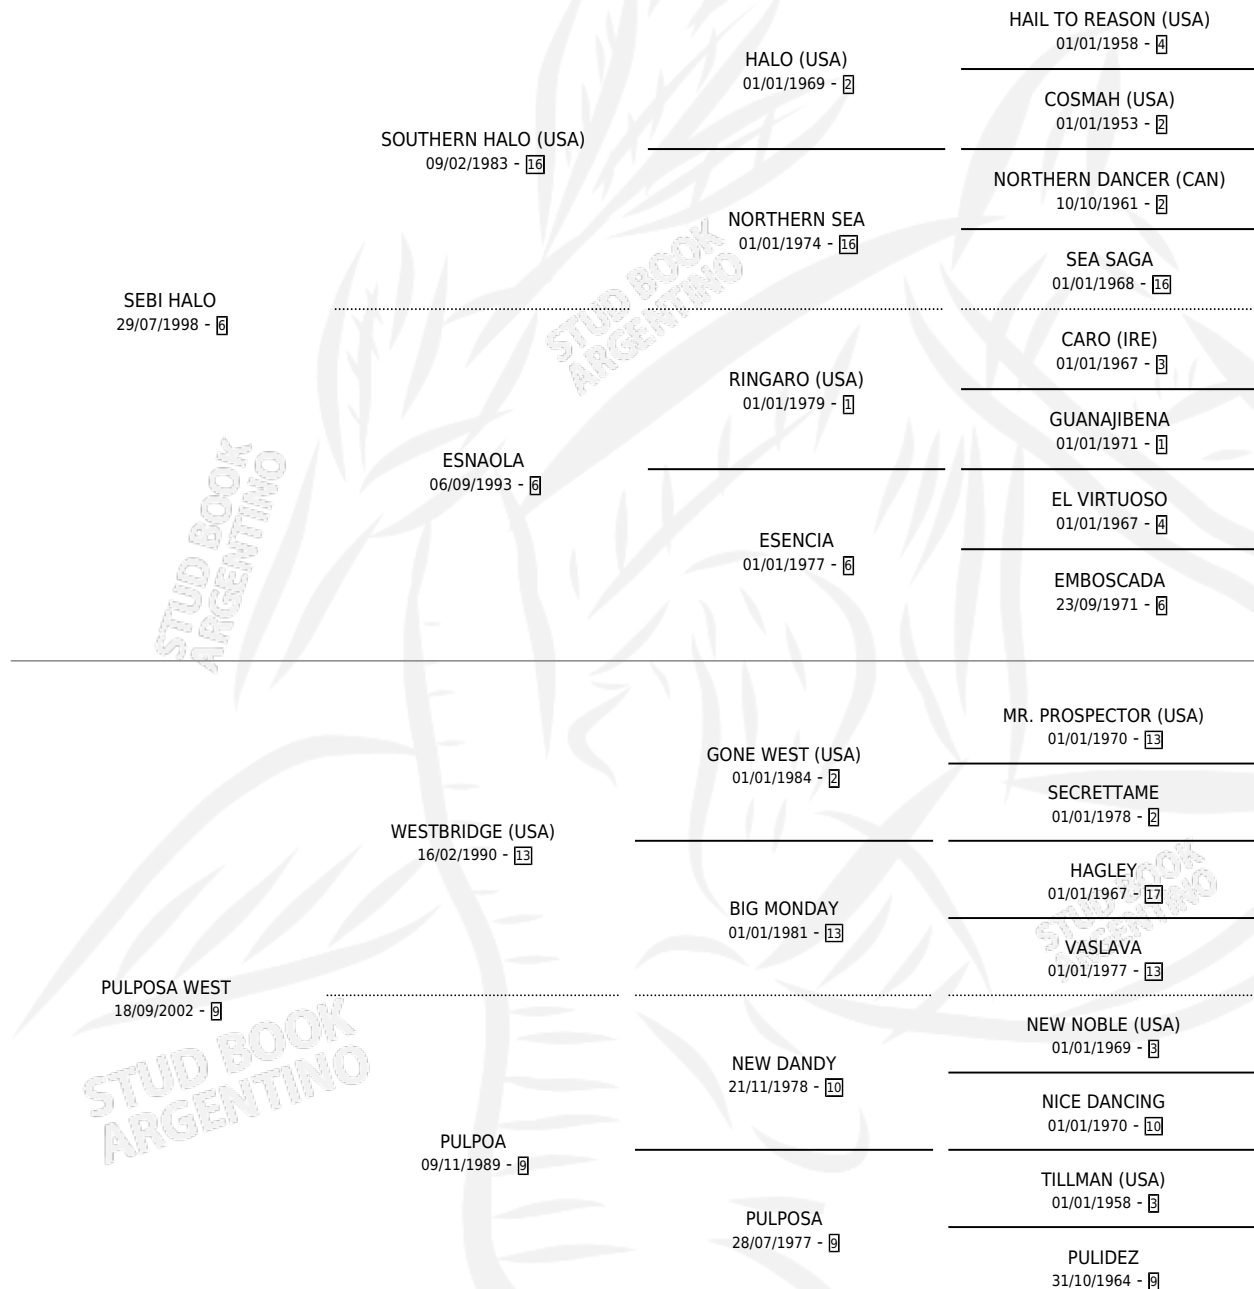

SEBIS PULPOSO

por SEBI HALO y PULPOSA WEST por WESTBRIDGE (USA)

Argentina · Macho · Zaino · SP · 24/08/2013
Familia 9-g · Volumen 41

ESTADO

TIPIFICACIÓN SANGUÍNEA	X
TIPIFICACIÓN POR ADN	✓
PASAPORTE	✓
IDENTIFICACIÓN POR MICROCHIP	✓
REPRODUCTOR	X

Lugar de nacimiento: Chimpay

Criador: Chimpay

PEDIGREE