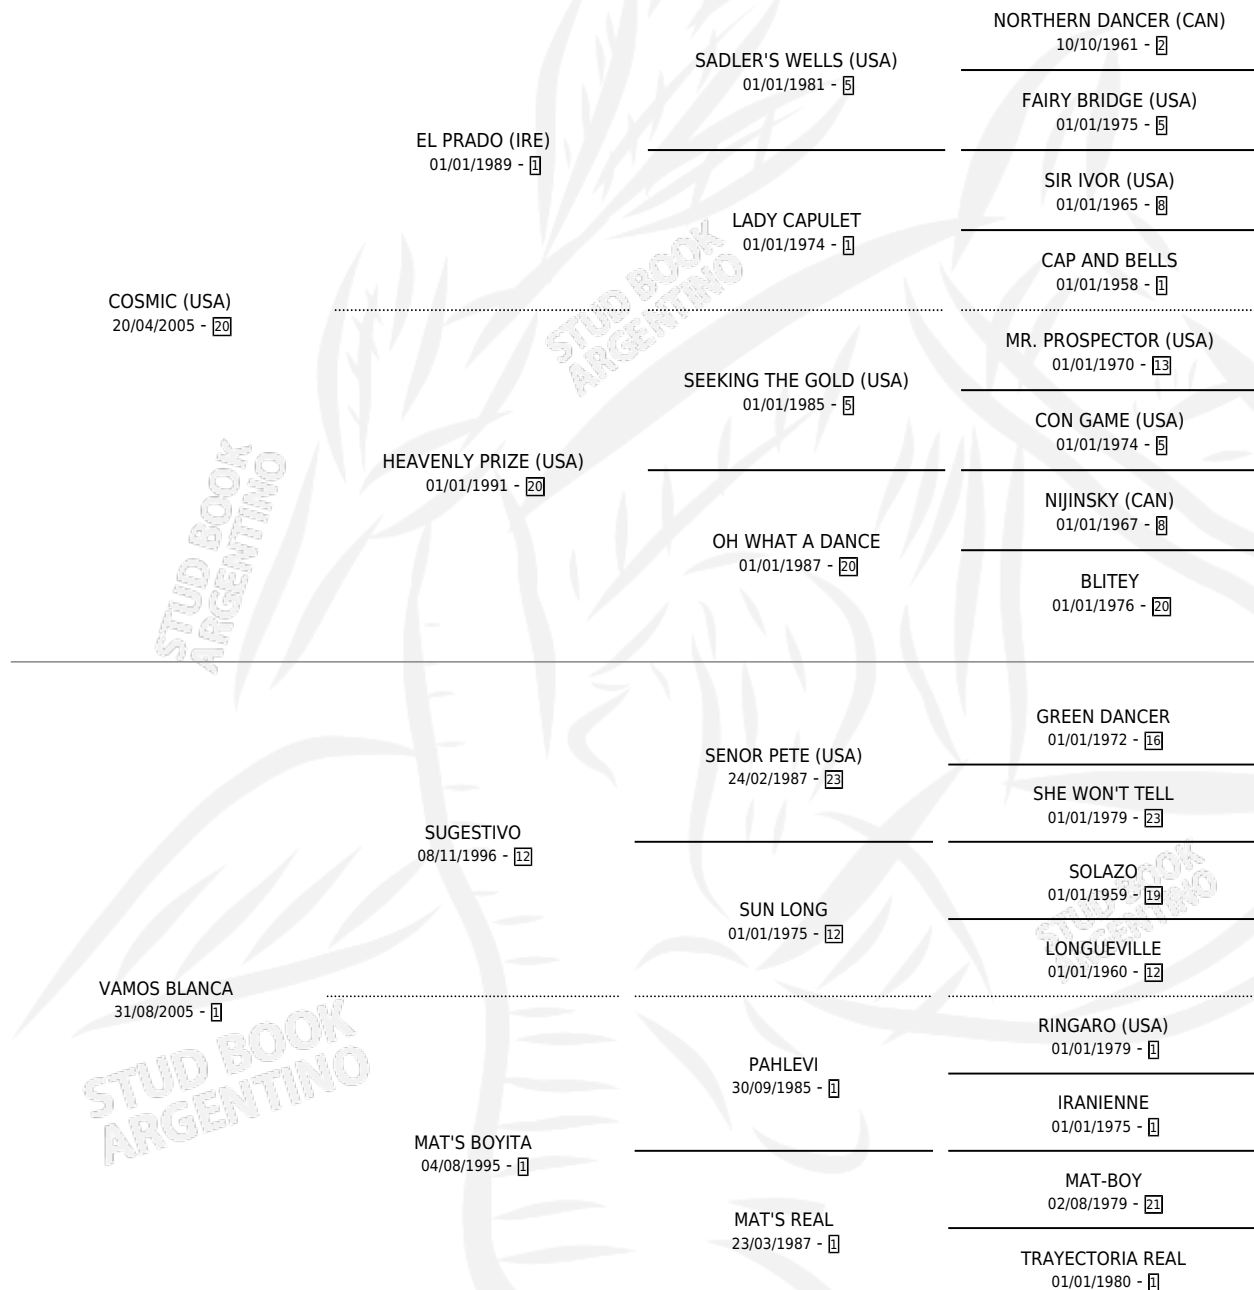

PRINCESA COSMICA

por COSMIC (USA) y VAMOS BLANCA por SUGESTIVO

Argentina · Hembra · Alazan · SP · 14/08/2013
Familia 1-e · Volumen 41

ESTADO

TIPIFICACIÓN SANGUÍNEA	X
TIPIFICACIÓN POR ADN	✓
PASAPORTE	✓
IDENTIFICACIÓN POR MICROCHIP	✓
REPRODUCTOR	✓

Lugar de nacimiento: Guer Aike
Criador: Nittoli Armando Ruben

~

HIJOS

	MACHOS	HEMBRAS
2 NACIERON	0	2
SIN ACTUACIONES		

PEDIGREE