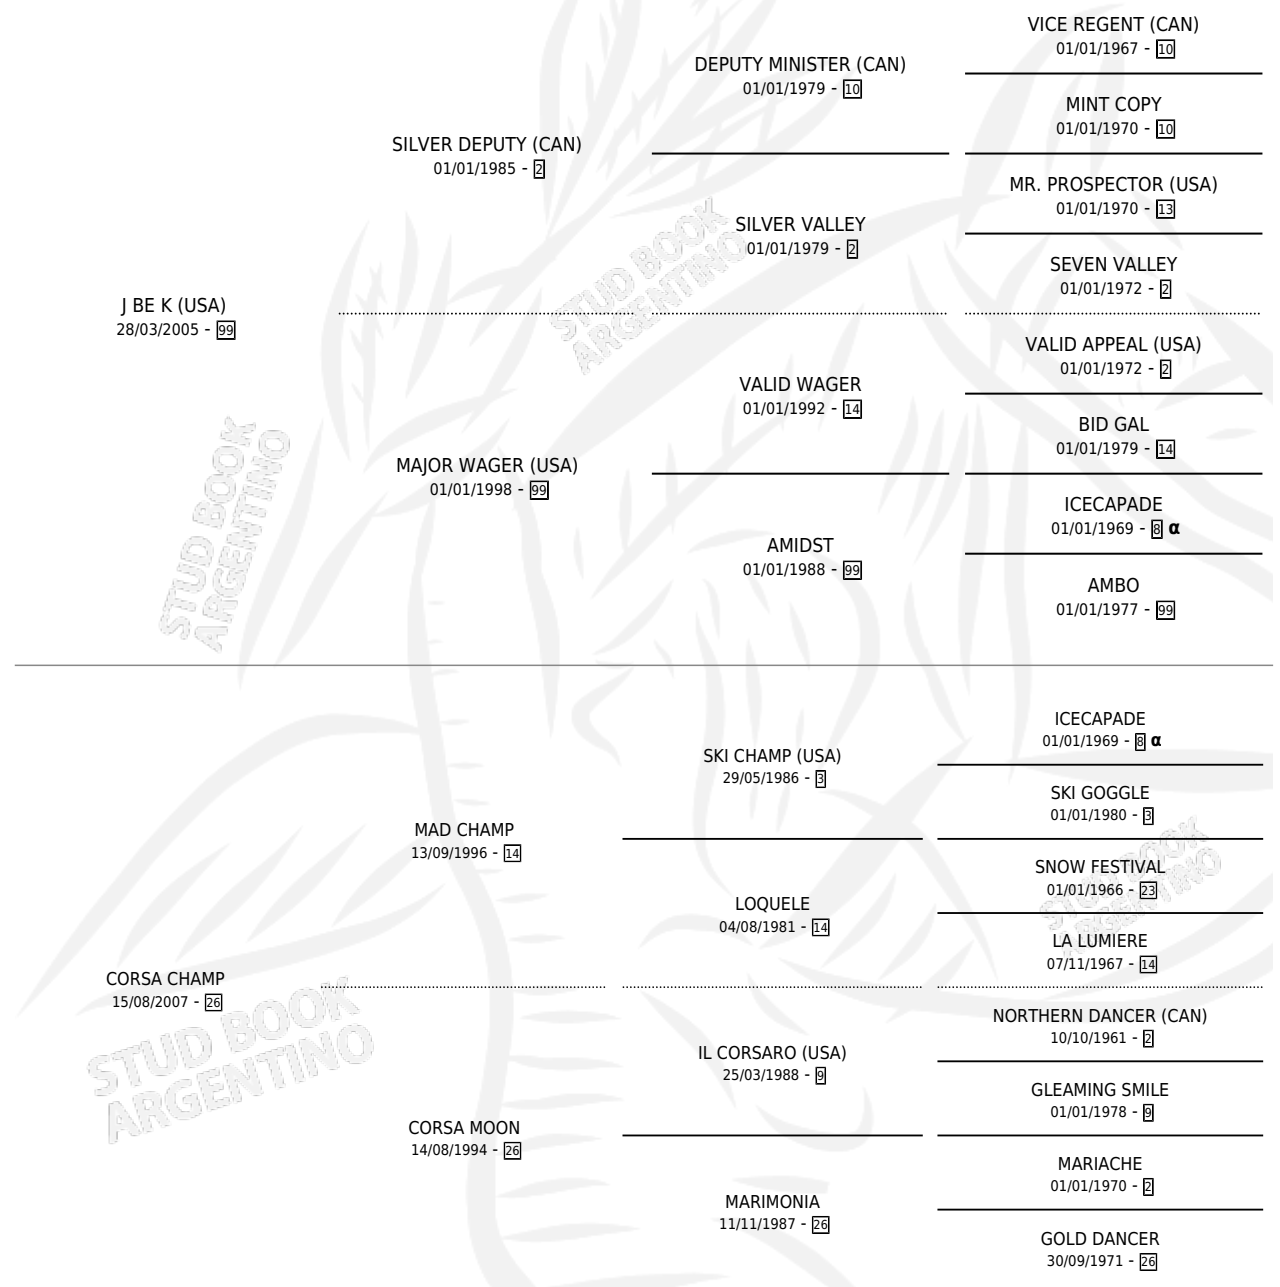

BE A CHAMP

por J BE K (USA) y CORSA CHAMP por MAD CHAMP

Argentina · Hembra · Zaino · SP · 21/08/2013
Familia 26 · Volumen 41

ESTADO

TIPIFICACIÓN SANGUÍNEA	X
TIPIFICACIÓN POR ADN	✓
PASAPORTE	✓
IDENTIFICACIÓN POR MICROCHIP	✓
REPRODUCTOR	X

Lugar de nacimiento: El Tala

Criador: El Tala

PEDIGREE

INBREEDING : α

CAMPAÑA

Solo carreras oficiales de Argentina

POR EDAD

EDAD	CC	1°	2°	3°	4°	5°	NP	CLC	CLG	CLCG1	CLGG1	IMPORTE	GANANCIA / CC
3 AÑOS	6	2	0	2	0	0	2	1	0	0	0	\$291,000	\$48,500
4 AÑOS	5	0	0	3	0	1	1	0	0	0	0	\$72,258	\$14,452
TOTALES	11	2	0	5	0	1	3	1	0	0	0	\$363,258	\$33,023
%		18.2%	0.0%	45.5%	0.0%	9.1%	27.3%	9.1%	0.0%	0.0%	0.0%		

Ganadora de 2 carreras en Palermo - \$363,258, a los 3 años.

POR DISTANCIA

HIPODROMO	CC	1°	2°	3°	4°	5°	NP	CLC	CLG	CLCG1	CLGG1	IMPORTE
PALERMO	9	2	0	4	0	1	2	0	0	0	0	\$342,000
1200 MTS	6	2	0	2	0	1	1	0	0	0	0	\$296,000
1000 MTS	3	0	0	2	0	0	1	0	0	0	0	\$46,000
LA PLATA	1	0	0	1	0	0	0	0	0	0	0	\$21,258
1200 MTS	1	0	0	1	0	0	0	0	0	0	0	\$21,258
SAN ISIDRO	1	0	0	0	0	0	1	1	0	0	0	\$0
1400 MTS	1	0	0	0	0	0	1	1	0	0	0	\$0