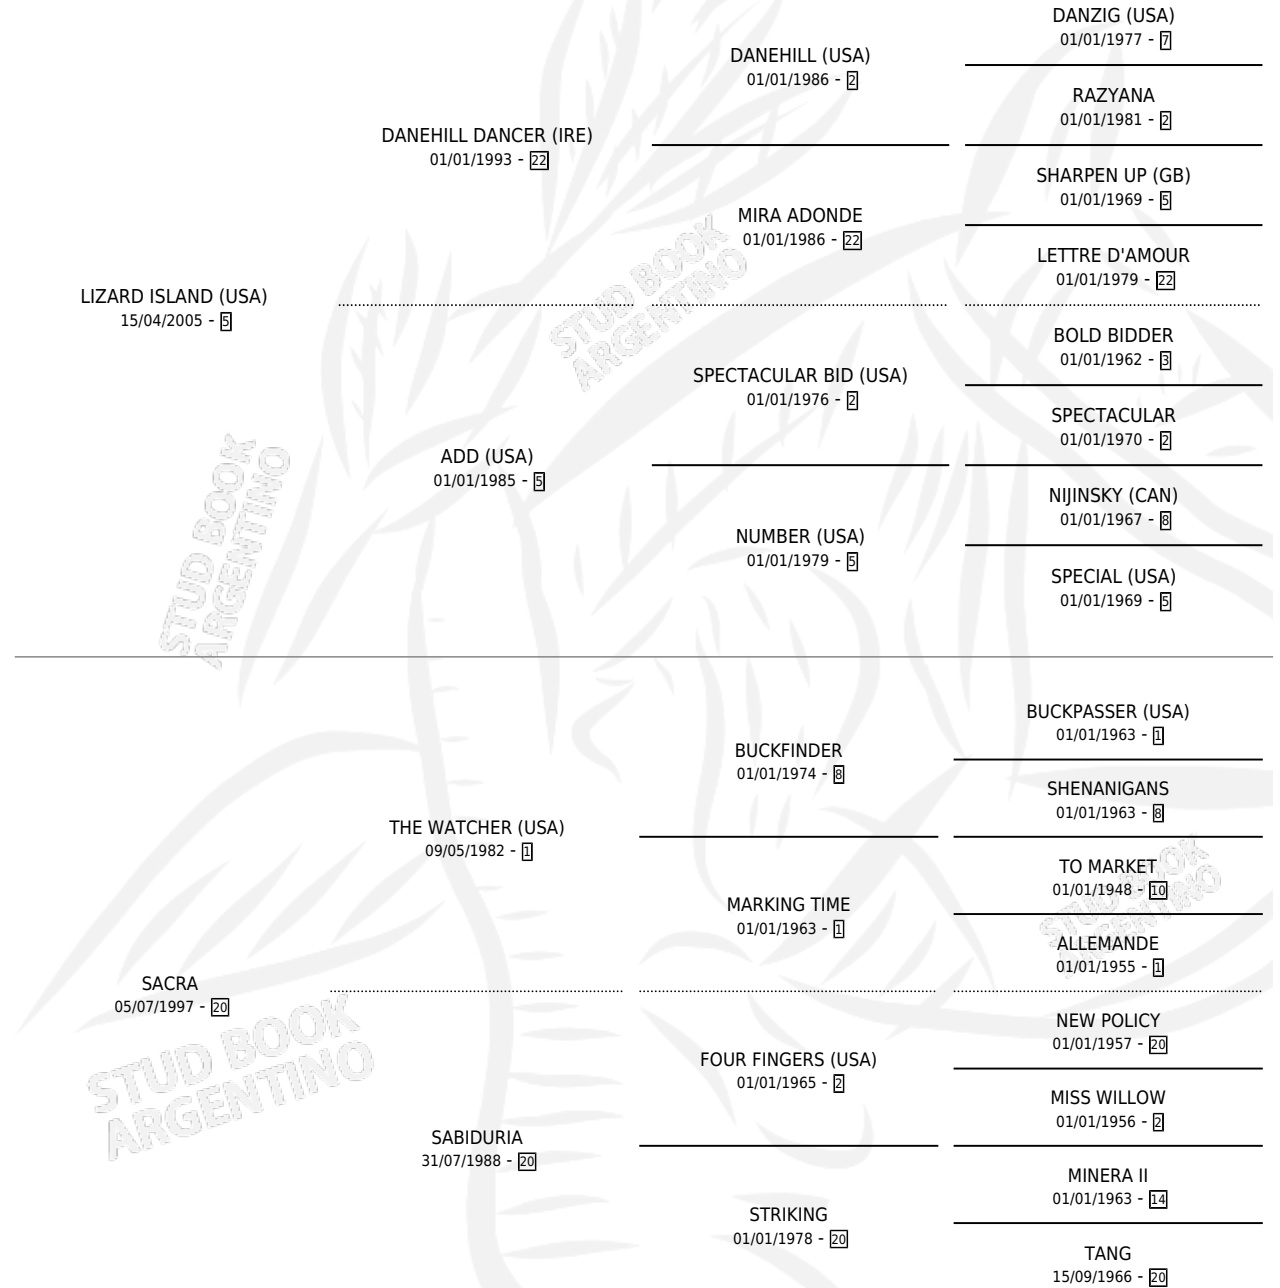

SAINTH ISLAND

por LIZARD ISLAND (USA) y SACRA por THE WATCHER (USA)

Argentina · Macho · Zaino · SP · 16/08/2013
Familia 20-a · Volumen 41

ESTADO

TIPIFICACIÓN SANGUÍNEA	X
TIPIFICACIÓN POR ADN	✓
PASAPORTE	✓
IDENTIFICACIÓN POR MICROCHIP	✓
REPRODUCTOR	X

Lugar de nacimiento: El Tala
Criador: El Tala

PEDIGREE