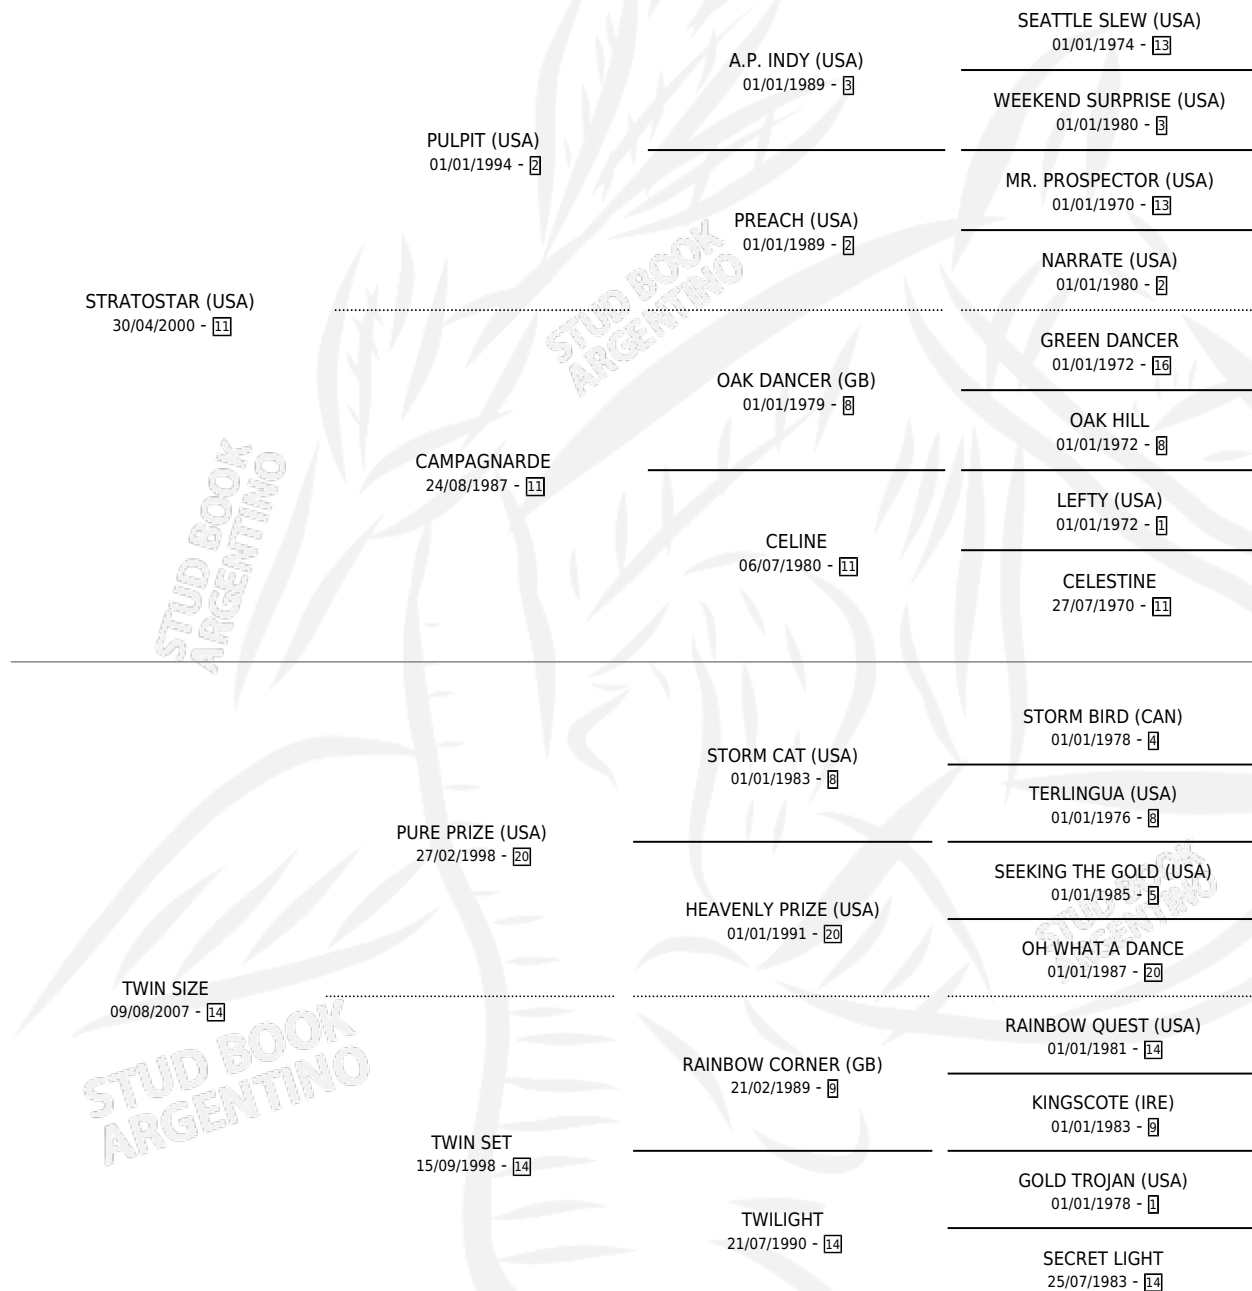

LUNEJO

por **STRATOSTAR (USA)** y **TWIN SIZE** por **PURE PRIZE (USA)**

Argentina · Macho · Alazan · SP · 14/08/2013
Familia 14-c · Volumen 41

ESTADO

TIPIFICACIÓN SANGUÍNEA	X
TIPIFICACIÓN POR ADN	✓
PASAPORTE	✓
IDENTIFICACIÓN POR MICROCHIP	✓
REPRODUCTOR	X

Lugar de nacimiento: Los Durmientes
Criador: Sin dato

PEDIGREE

CAMPAÑA

Solo carreras oficiales de Argentina

POR EDAD

EDAD	CC	1°	2°	3°	4°	5°	NP	CLC	CLG	CLCG1	CLGG1	IMPORTE	GANANCIA / CC
4 AÑOS	3	0	0	0	0	0	3	0	0	0	0	\$0	\$0
TOTALES	3	0	0	0	0	0	3	0	0	0	0	\$0	\$0
%		0.0%	0.0%	0.0%	0.0%	0.0%	100%	0.0%	0.0%	0.0%	0.0%		