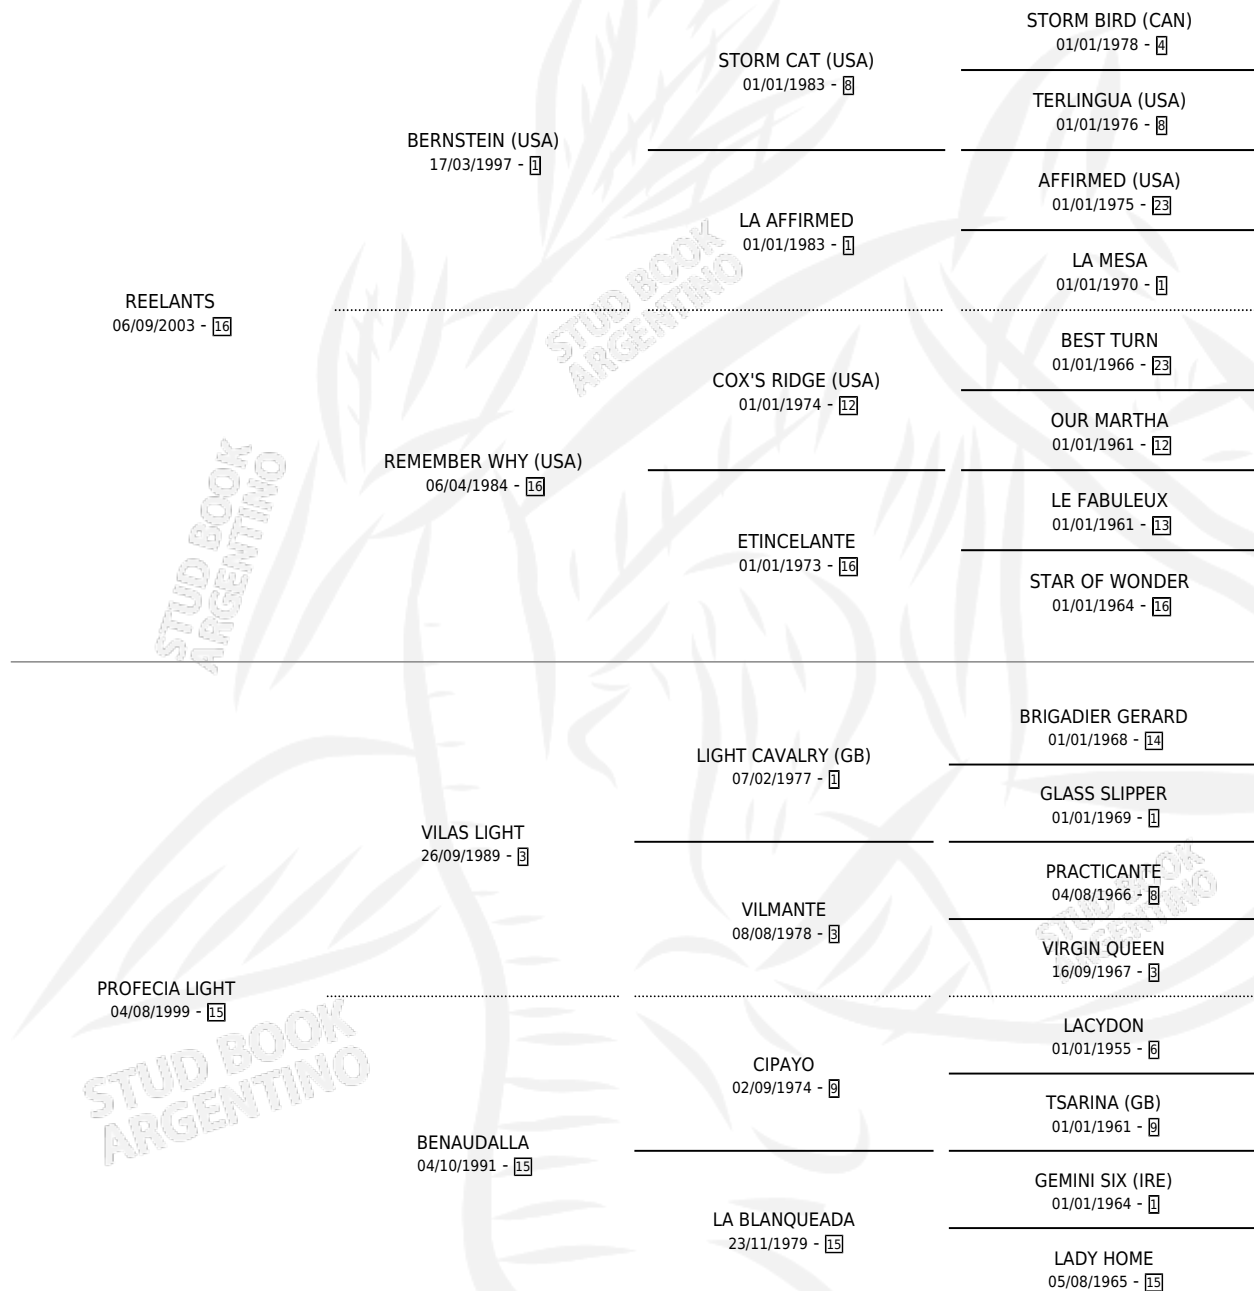

Lugar de nacimiento: Melipal
Criador: Melipal

PEDIGREE

CAMPAÑA

Solo carreras oficiales de Argentina

POR EDAD

EDAD	CC	1°	2°	3°	4°	5°	NP	CLC	CLG	CLCG1	CLGG1	IMPORTE	GANANCIA / CC
3 AÑOS	4	0	0	0	0	0	4	0	0	0	0	\$0	\$0
4 AÑOS	5	0	0	0	0	0	5	0	0	0	0	\$0	\$0
TOTALES	9	0	0	0	0	0	9	0	0	0	0	\$0	\$0
%		0.0%	0.0%	0.0%	0.0%	0.0%	100%	0.0%	0.0%	0.0%	0.0%		