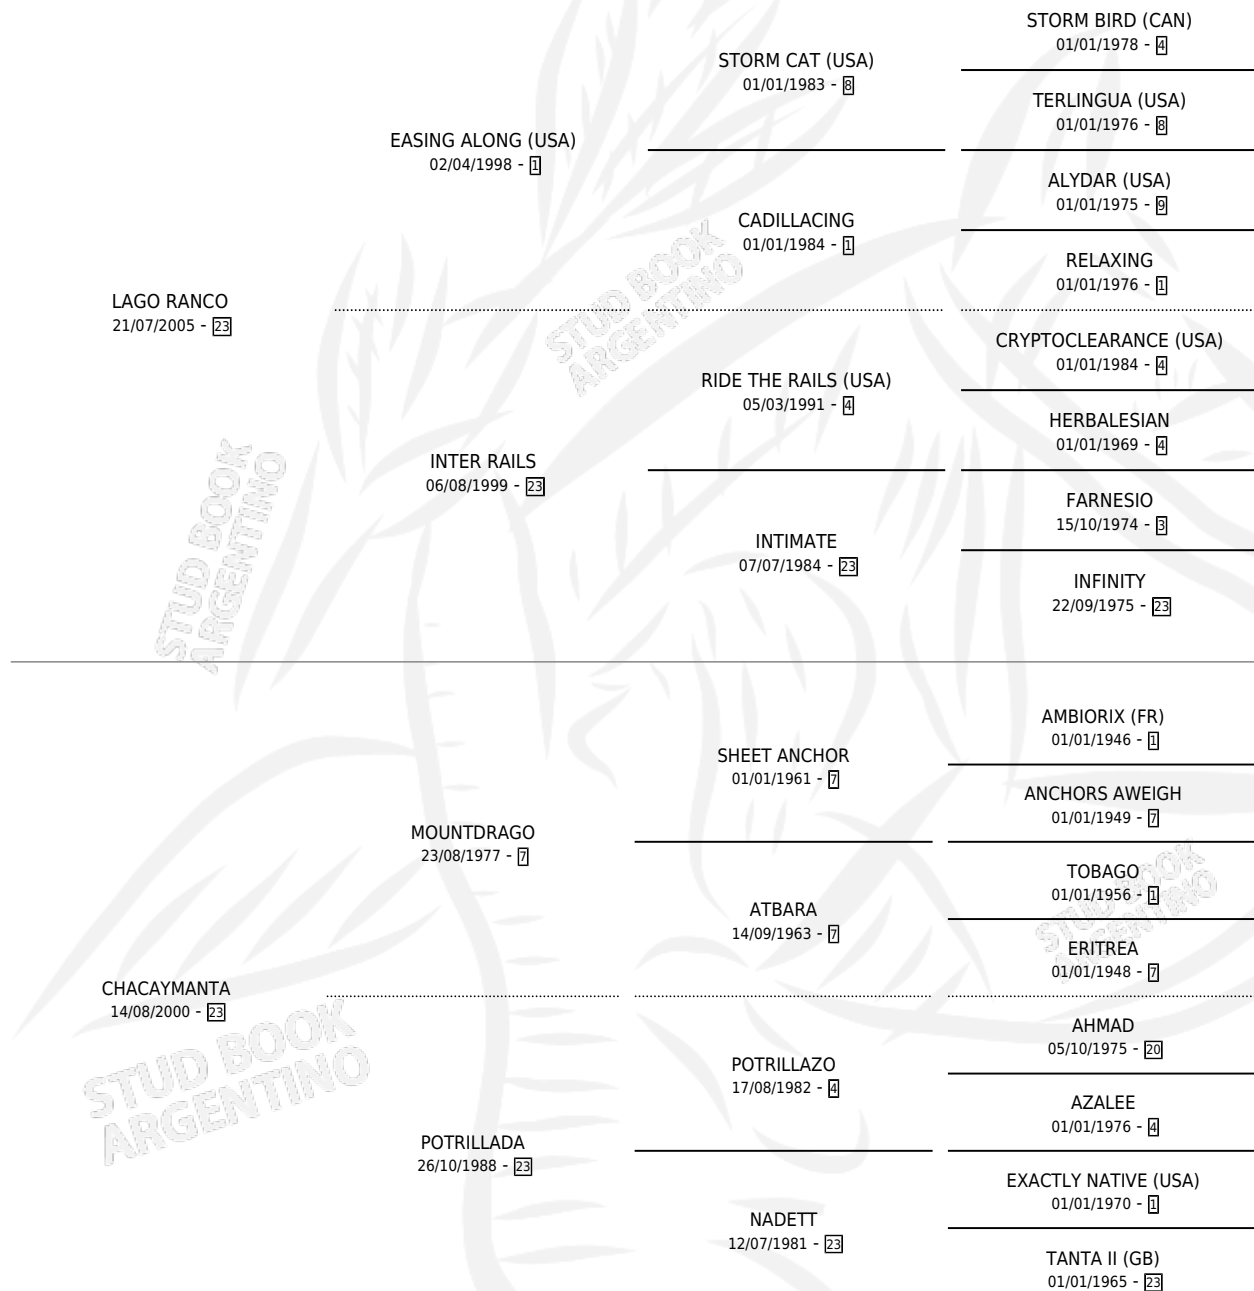

DON PREPARATE

por LAGO RANCO y CHACAYMANTA por MOUNTDRAGO

Argentina · Macho · Zaino · SP · 29/08/2013
Familia 23-b · Volumen 41

ESTADO

TIPIFICACIÓN SANGUÍNEA	X
TIPIFICACIÓN POR ADN	✓
PASAPORTE	✓
IDENTIFICACIÓN POR MICROCHIP	✓
REPRODUCTOR	X

Lugar de nacimiento: La Argentina

Criador: La Argentina

PEDIGREE

CAMPAÑA

Solo carreras oficiales de Argentina

POR EDAD

EDAD	CC	1°	2°	3°	4°	5°	NP	CLC	CLG	CLCG1	CLGG1	IMPORTE	GANANCIA / CC
4 AÑOS	5	0	0	0	0	1	4	0	0	0	0	\$3,000	\$600
5 AÑOS	1	0	0	0	0	0	1	0	0	0	0	\$0	\$0
TOTALES	6	0	0	0	0	1	5	0	0	0	0	\$3,000	\$500
%		0.0%	0.0%	0.0%	0.0%	16.7%	83.3%	0.0%	0.0%	0.0%	0.0%		