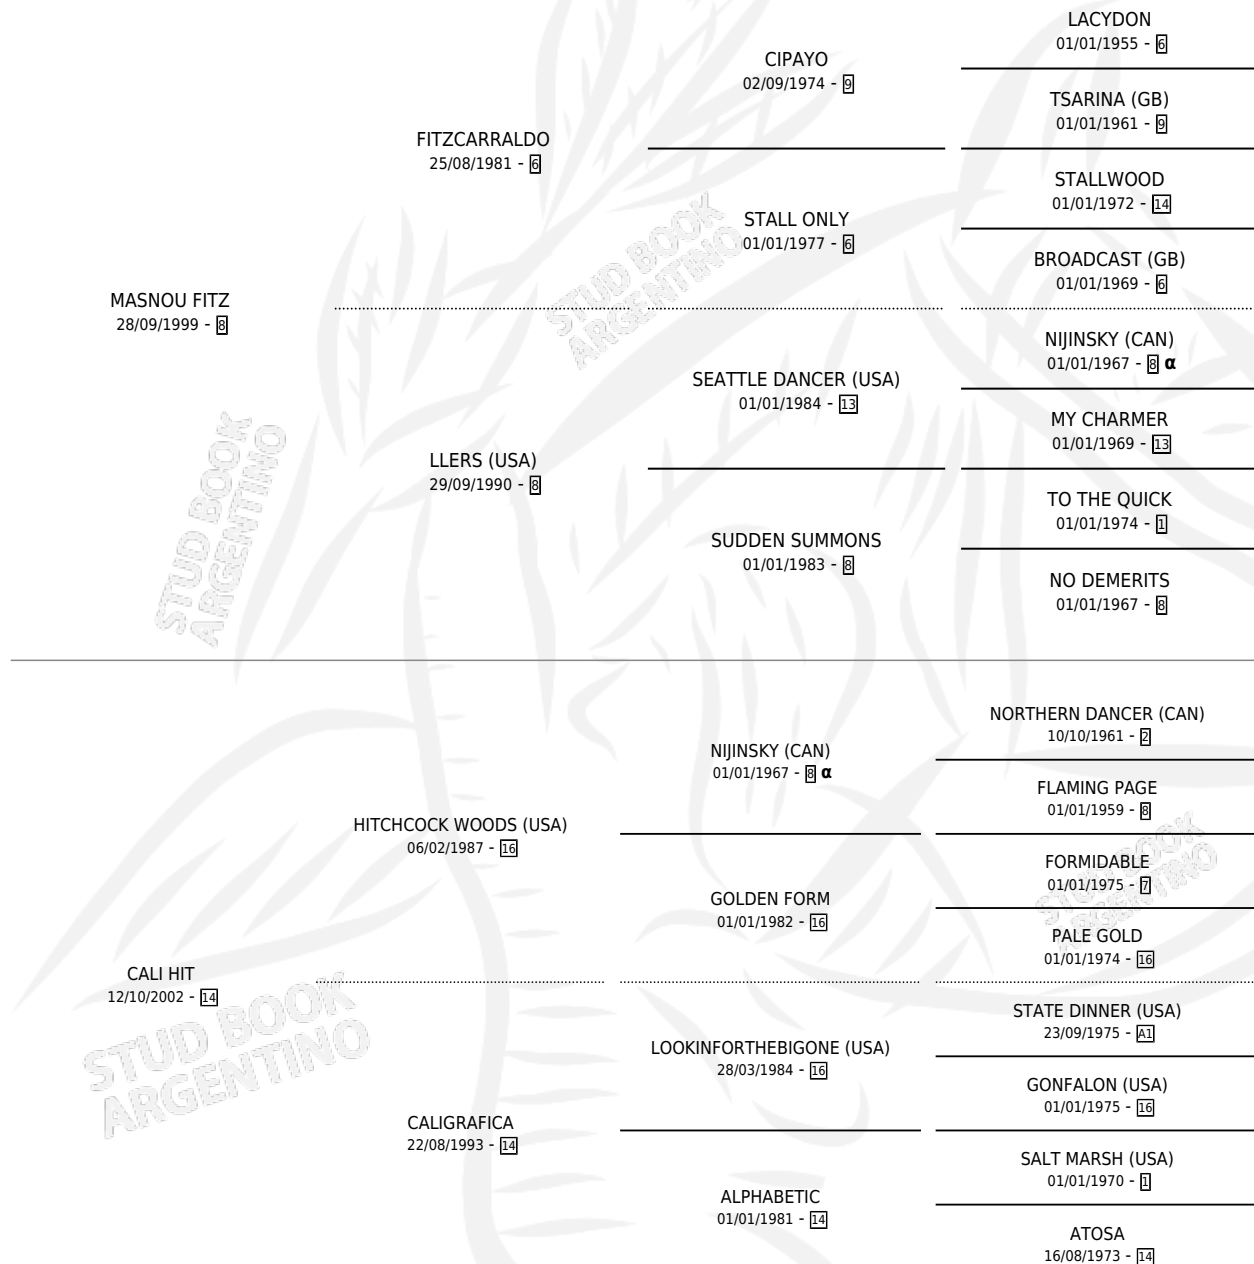

DIBUJADA LERS

por MASNOU FITZ y CALI HIT por HITCHCOCK WOODS (USA)

Argentina · Hembra · Alazan · SP · 07/08/2013
Familia 14-c · Volumen 41

ESTADO

TIPIFICACIÓN SANGUÍNEA	X
TIPIFICACIÓN POR ADN	✓
PASAPORTE	✓
IDENTIFICACIÓN POR MICROCHIP	✓
REPRODUCTOR	X

Lugar de nacimiento: Don Fidel
Criador: Rivero Mario Edgardo

PEDIGREE

INBREEDING : α

CAMPAÑA

Solo carreras oficiales de Argentina

POR EDAD

EDAD	CC	1°	2°	3°	4°	5°	NP	CLC	CLG	CLCG1	CLGG1	IMPORTE	GANANCIA / CC
2 AÑOS	1	0	0	0	0	0	1	0	0	0	0	\$0	\$0
TOTALES	1	0	0	0	0	0	1	0	0	0	0	\$0	\$0
%		0.0%	0.0%	0.0%	0.0%	0.0%	100%	0.0%	0.0%	0.0%	0.0%		