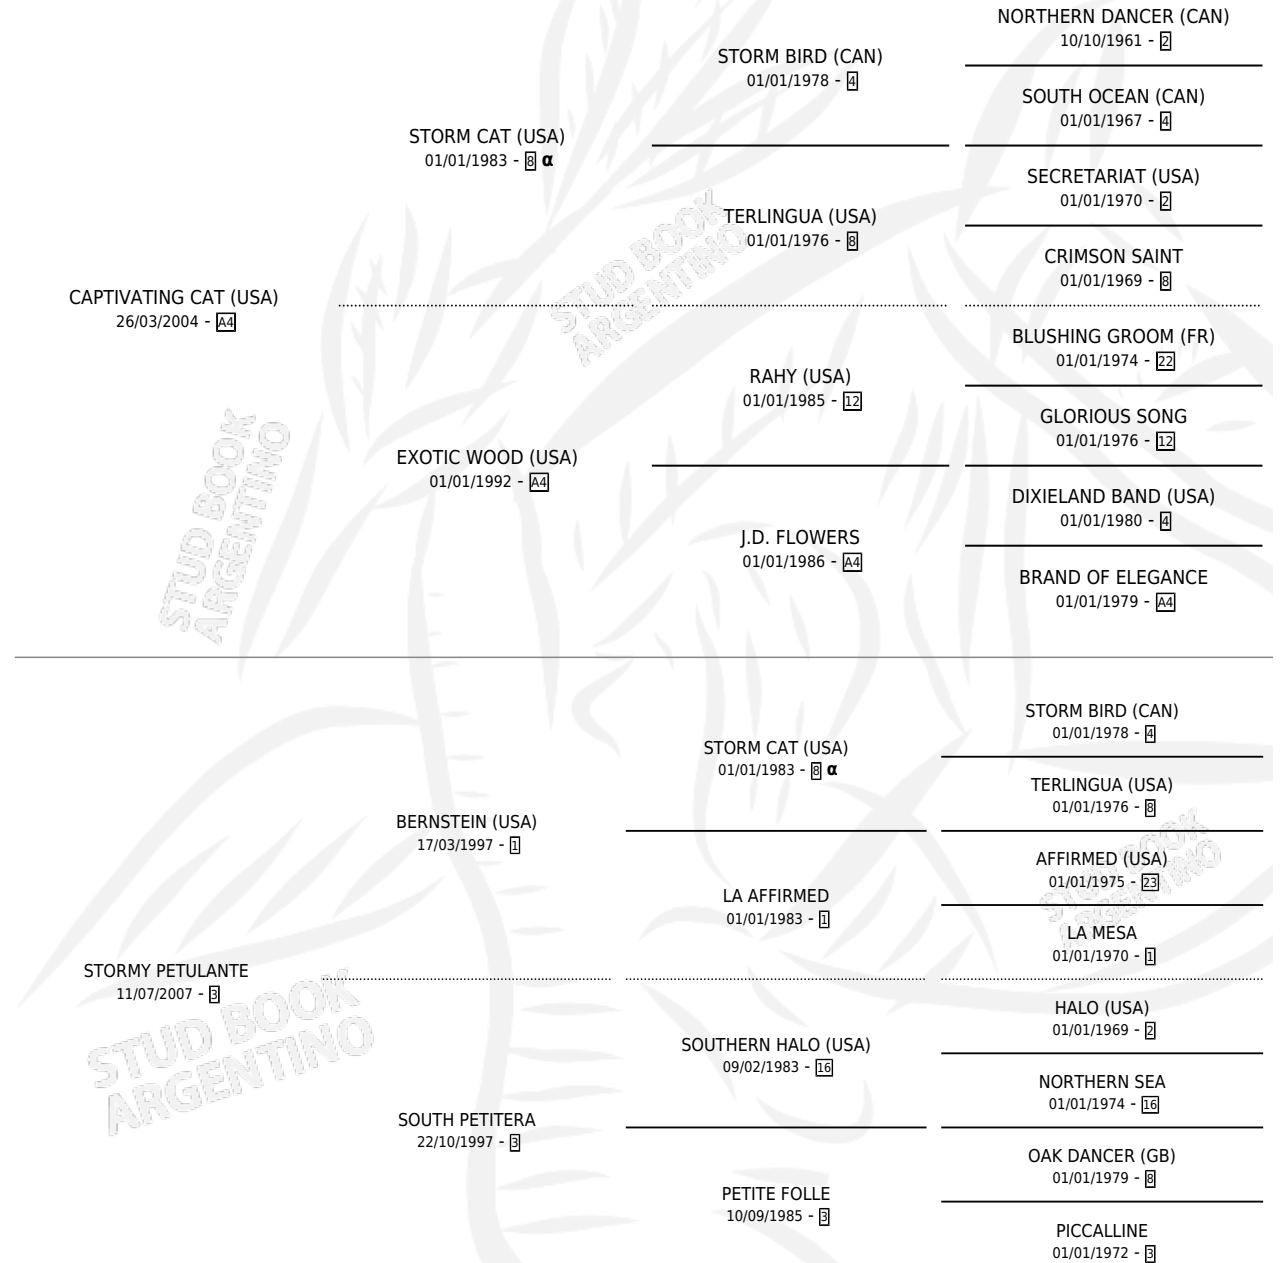

ESPERADO CAP

por **CAPTIVATING CAT (USA)** y **STORMY PETULANTE** por **BERNSTEIN (USA)**

Argentina · Macho · Alazan · SP · 23/09/2013
Familia 3-h · Volumen 41

ESTADO

TIPIFICACIÓN SANGUÍNEA	X
TIPIFICACIÓN POR ADN	X
PASAPORTE	X
IDENTIFICACIÓN POR MICROCHIP	X
REPRODUCTOR	X

Lugar de nacimiento: Don Remigio
Criador: Abella Silvio Damian

PEDIGREE

INBREEDING : α

ESPERADO CAP

Datos oficiales del Stud Book Argentino

Documento generado el 27/04/2026

studbook.org.ar