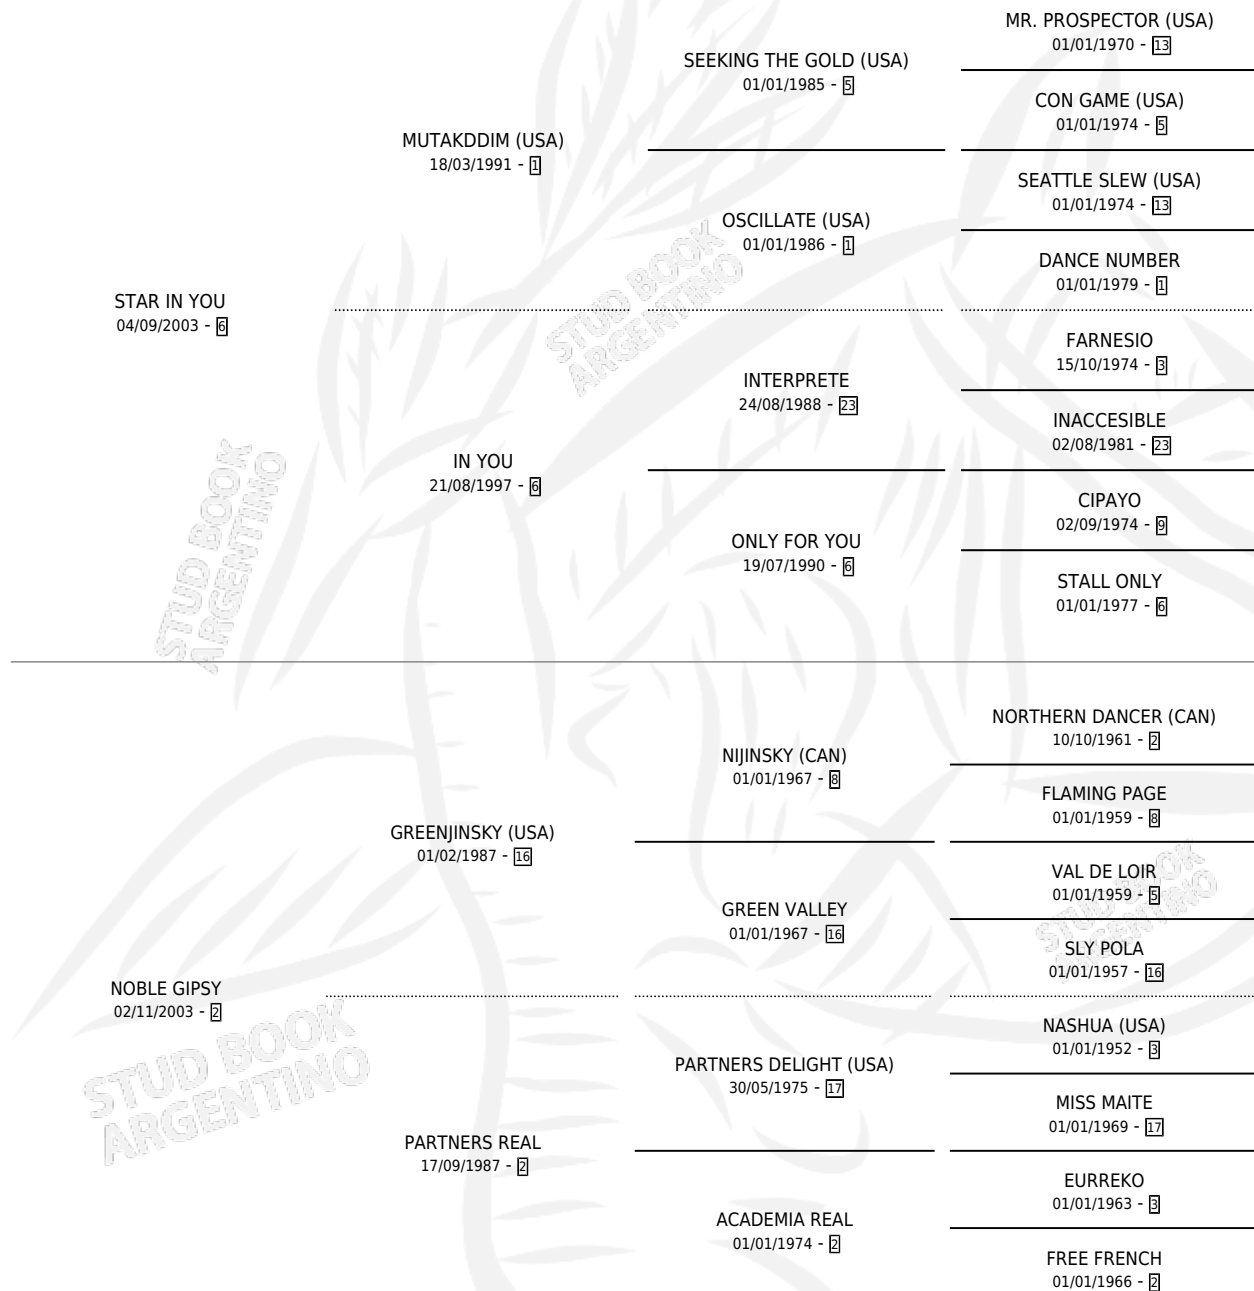

ESTRELLA GITANA

por STAR IN YOU y NOBLE GIPSY por GREENJINSKY (USA)

Argentina · Hembra · Zaino · SP · 20/08/2013
Familia 2-u · Volumen 41

ESTADO

TIPIFICACIÓN SANGUÍNEA	X
TIPIFICACIÓN POR ADN	✓
PASAPORTE	✓
IDENTIFICACIÓN POR MICROCHIP	✓
REPRODUCTOR	X

Lugar de nacimiento: Sacha Huasi
Criador: Tedeschi Alejandro Cristobal

PEDIGREE