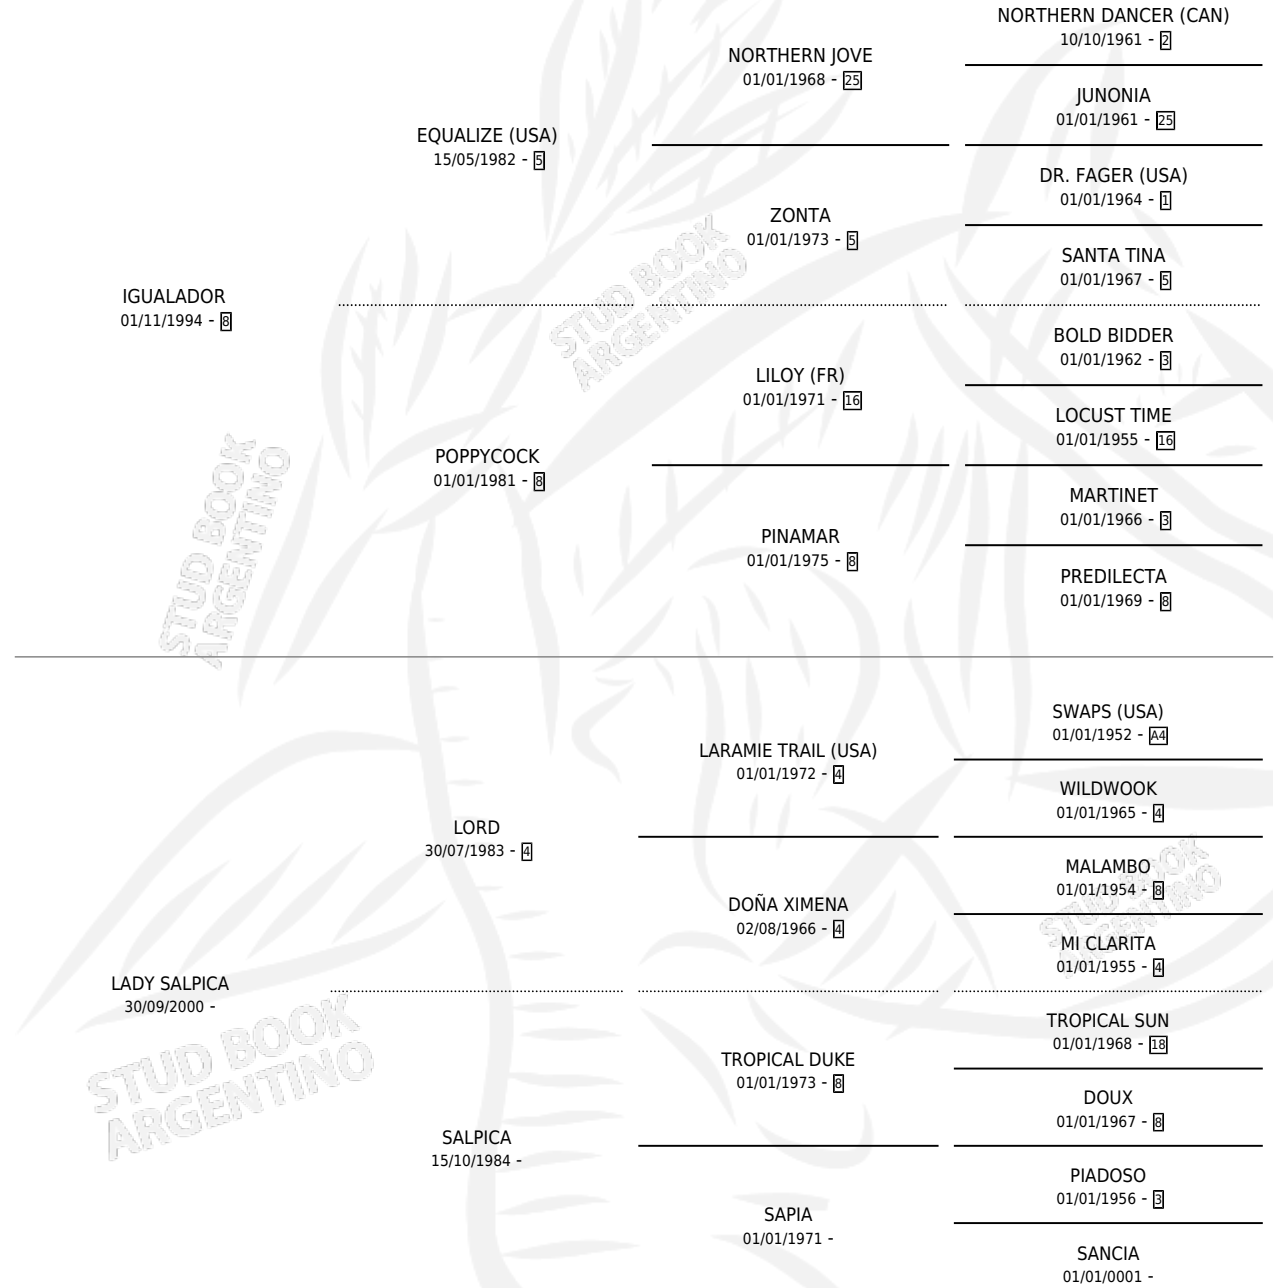

IGUAL SALPICO

por IGUALADOR y LADY SALPICA por LORD

Argentina · Macho · Zaino Colorado · SP · 01/09/2013
Familia · Volumen 41

ESTADO

TIPIFICACIÓN SANGUÍNEA	X
TIPIFICACIÓN POR ADN	✓
PASAPORTE	✓
IDENTIFICACIÓN POR MICROCHIP	✓
REPRODUCTOR	X

Lugar de nacimiento: La Elsa
Criador: Boudou Ricardo Daniel

PEDIGREE

CAMPAÑA

Solo carreras oficiales de Argentina

POR EDAD

EDAD	CC	1°	2°	3°	4°	5°	NP	CLC	CLG	CLCG1	CLGG1	IMPORTE	GANANCIA / CC
4 AÑOS	3	0	0	0	0	0	3	0	0	0	0	\$0	\$0
TOTALES	3	0	0	0	0	0	3	0	0	0	0	\$0	\$0
%		0.0%	0.0%	0.0%	0.0%	0.0%	100%	0.0%	0.0%	0.0%	0.0%		