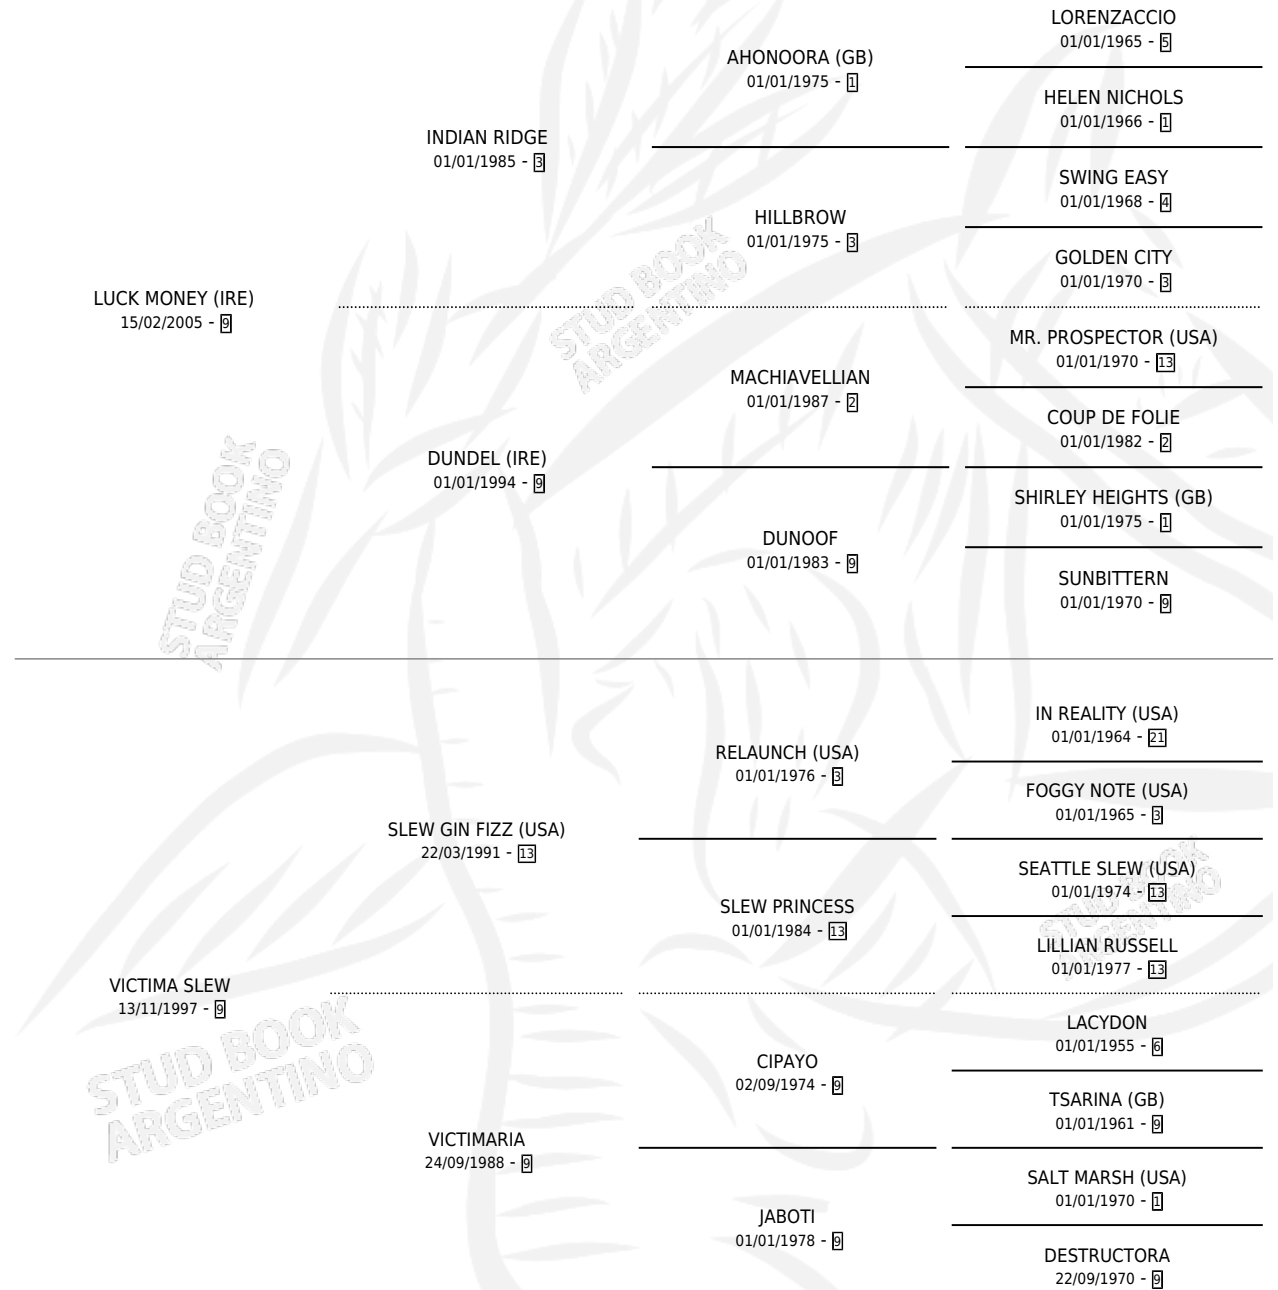

MONETARIO

por **LUCK MONEY (IRE)** y **VICTIMA SLEW** por **SLEW GIN FIZZ (USA)**

Argentina · Macho · Alazan · SP · 20/08/2013
Familia 9-g · Volumen 41

ESTADO

TIPIFICACIÓN SANGUÍNEA	X
TIPIFICACIÓN POR ADN	✓
PASAPORTE	✓
IDENTIFICACIÓN POR MICROCHIP	✓
REPRODUCTOR	X

Lugar de nacimiento: Santa Maria del Sol
Criador: Santa Maria del Sol

PEDIGREE

MONETARIO

Datos oficiales del Stud Book Argentino

Documento generado el 04/05/2026

studbook.org.ar