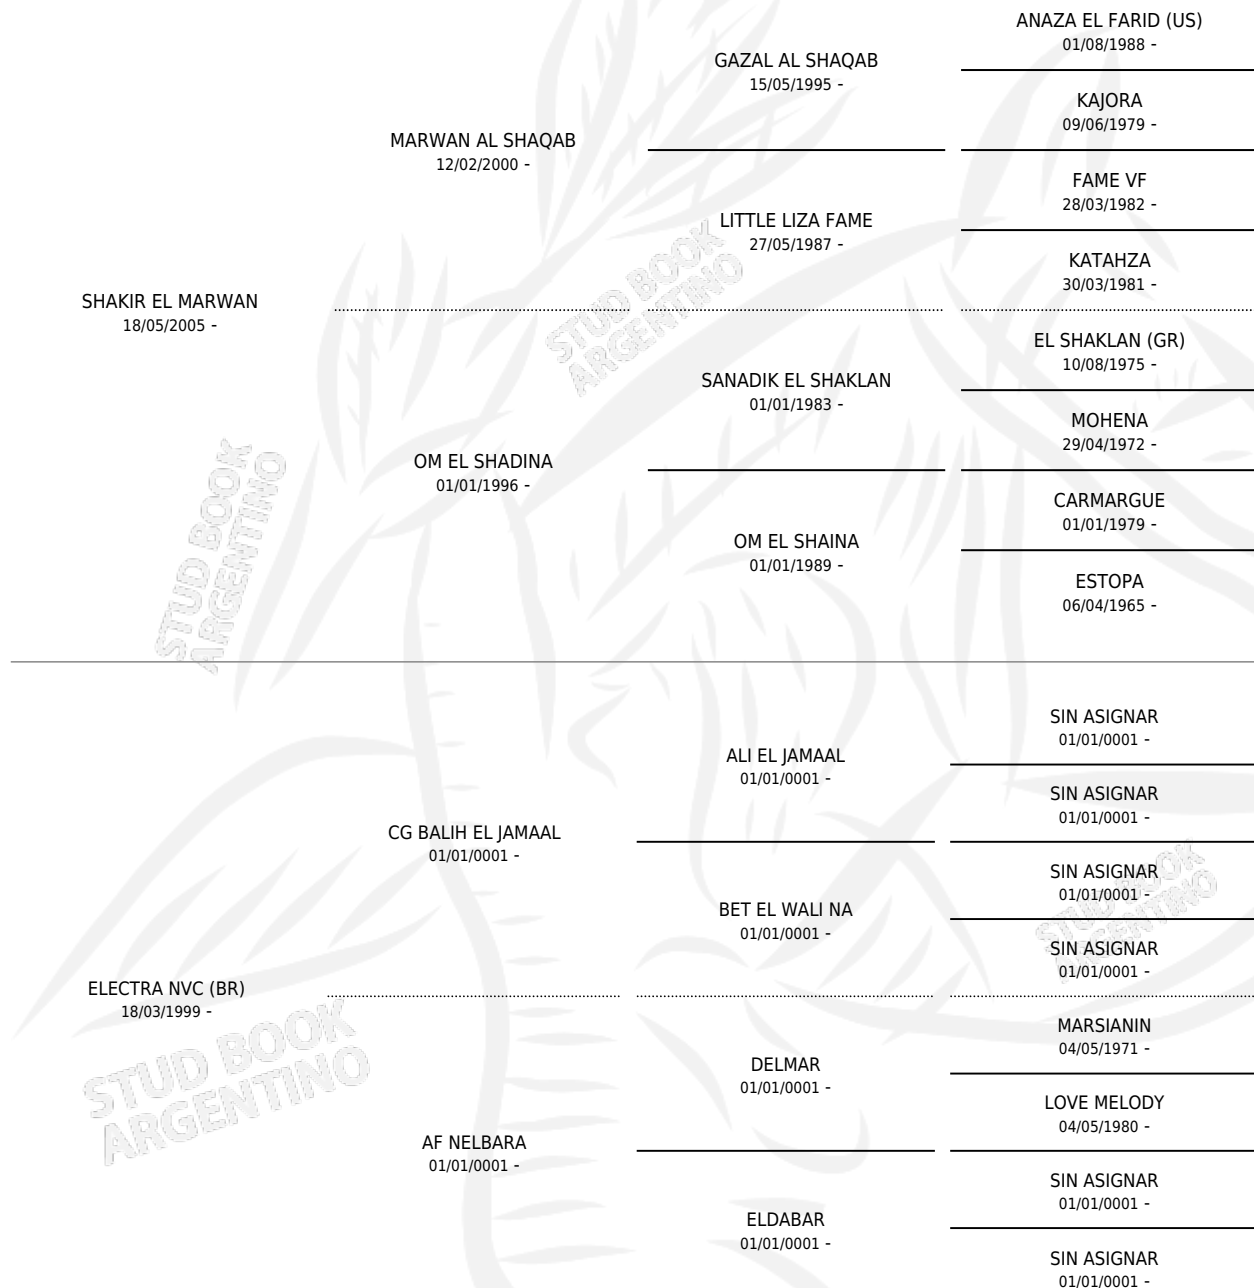

HCE KIRLECTRO

por SHAKIR EL MARWAN y ELECTRA NVC (BR) por CG BALIH EL JAMAAL

Argentina · Macho · Tordillo · AP · 16/11/2012
Familia · Volumen 41

ESTADO

TIPIFICACIÓN SANGUÍNEA	X
TIPIFICACIÓN POR ADN	X
PASAPORTE	X
IDENTIFICACIÓN POR MICROCHIP	X
REPRODUCTOR	X

Lugar de nacimiento: Cuatro Estrellas

Criador: Cuatro Estrellas

PEDIGREE

HCE KIRLECTRO

Datos oficiales del Stud Book Argentino

Documento generado el 09/05/2026

studbook.org.ar