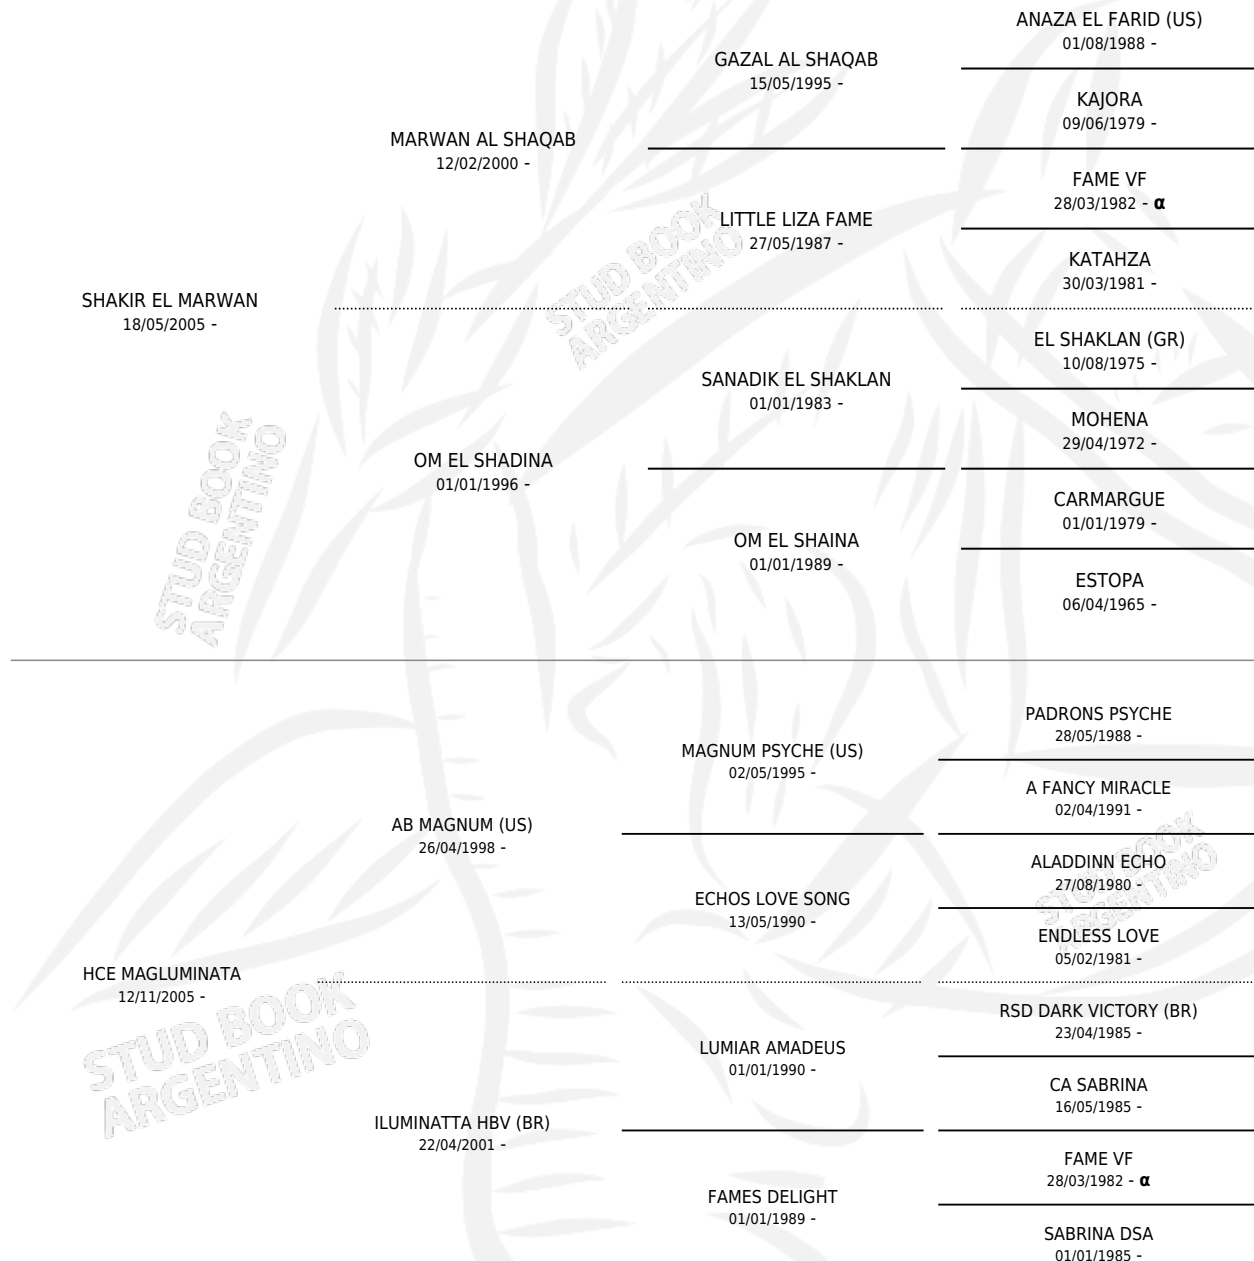

## ESTADO

TIPIFICACIÓN SANGUÍNEA	X
TIPIFICACIÓN POR ADN	✓
PASAPORTE	✓
IDENTIFICACIÓN POR MICROCHIP	X
REPRODUCTOR	X

**Lugar de nacimiento:** Cuatro Estrellas

**Criador:** Cuatro Estrellas

## PEDIGREE

INBREEDING : α