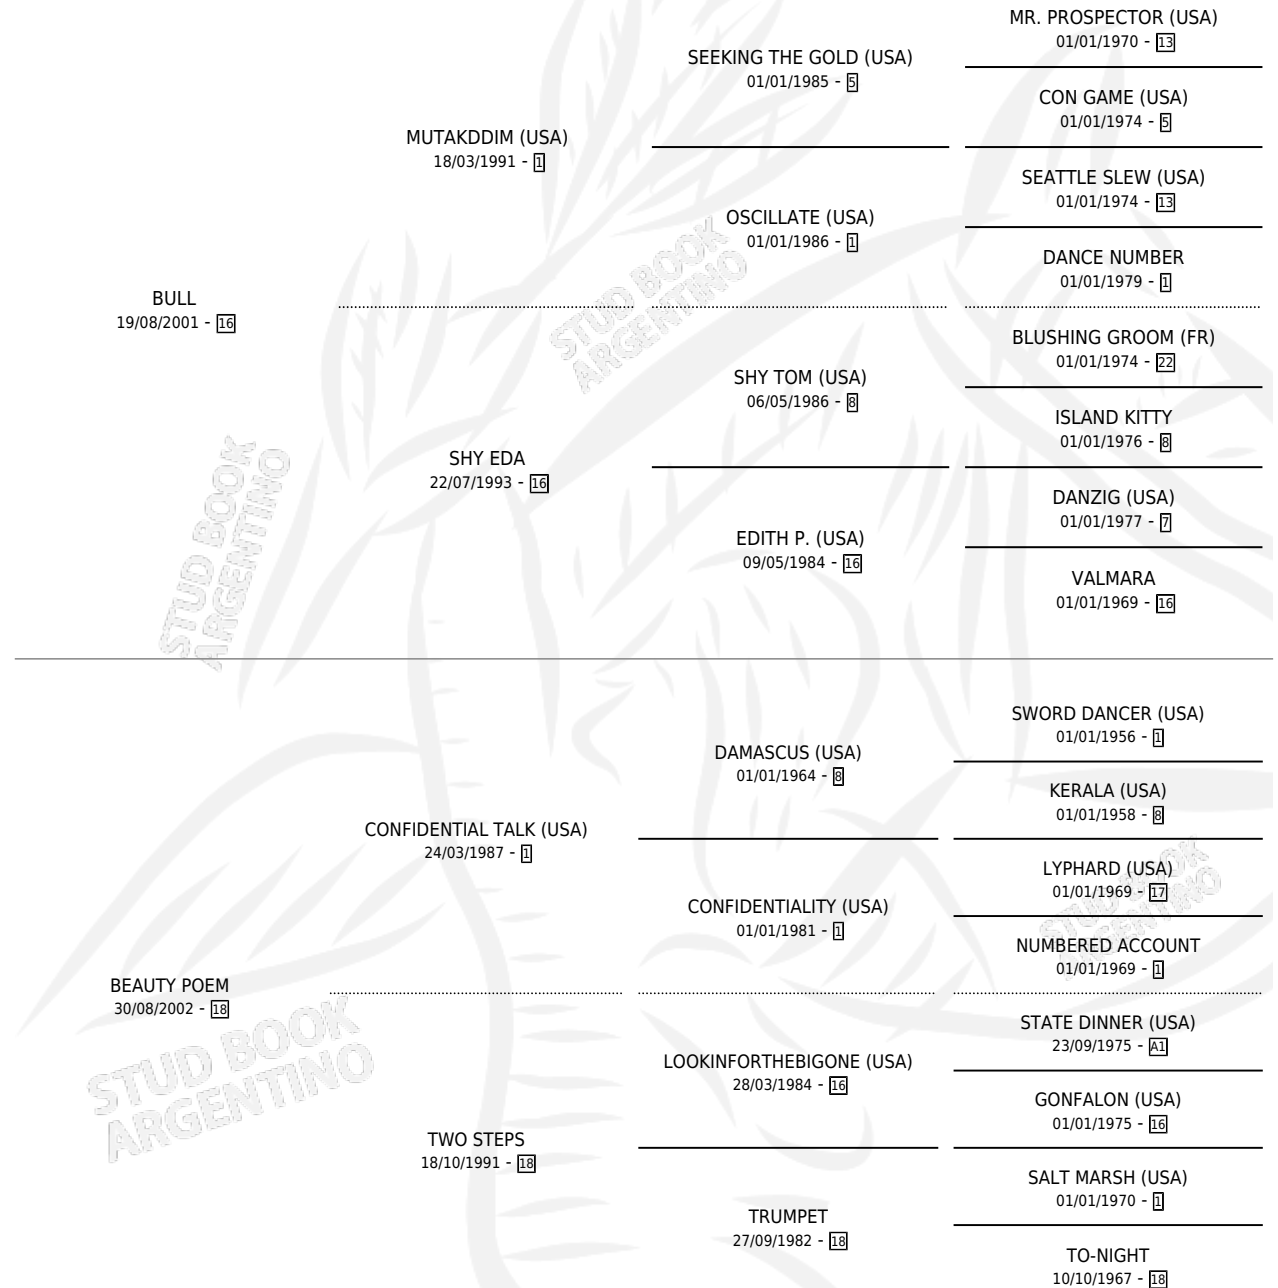

GRANDE LOLO

por **BULL** y **BEAUTY POEM** por **CONFIDENTIAL TALK**
(USA)

Argentina · Macho · Zaino Doradillo · SP · 21/08/2013
Familia 18-a · Volumen 41

ESTADO

TIPIFICACIÓN SANGUÍNEA	X
TIPIFICACIÓN POR ADN	✓
PASAPORTE	✓
IDENTIFICACIÓN POR MICROCHIP	✓
REPRODUCTOR	X

Lugar de nacimiento: Santa Maria De La Costa
Criador: Santa Maria De La Costa

PEDIGREE

GRANDE LOLO

Datos oficiales del Stud Book Argentino

Documento generado el 10/05/2026

studbook.org.ar