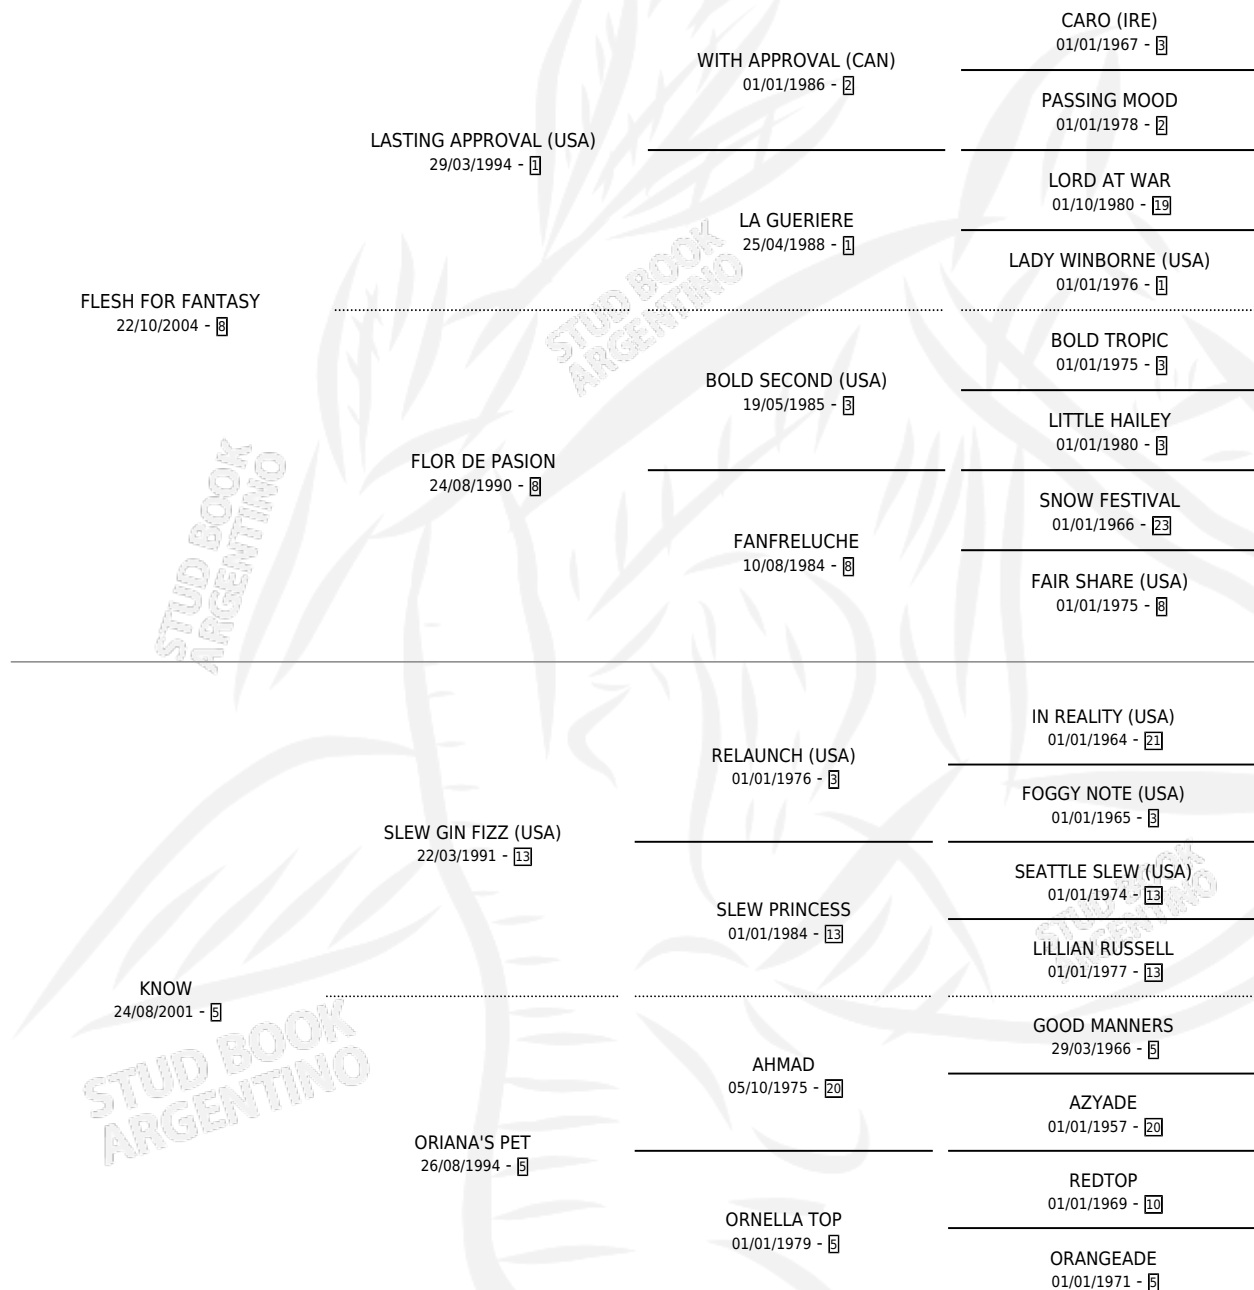

KNOW FOR SURE

por FLESH FOR FANTASY y KNOW por SLEW GIN FIZZ
(USA)

Argentina · Hembra · Zaino Colorado · SP · 18/08/2013
Familia 5-h · Volumen 41

ESTADO

TIPIFICACIÓN SANGUÍNEA	X
TIPIFICACIÓN POR ADN	✓
PASAPORTE	✓
IDENTIFICACIÓN POR MICROCHIP	✓
REPRODUCTOR	✓

Lugar de nacimiento: San Francisco De Pilar
Criador: San Francisco De Pilar

~

HIJOS

	MACHOS	HEMBRAS
3 NACIERON	1	2
1 CORRIERON	1	0

SIN ACTUACIONES

PEDIGREE