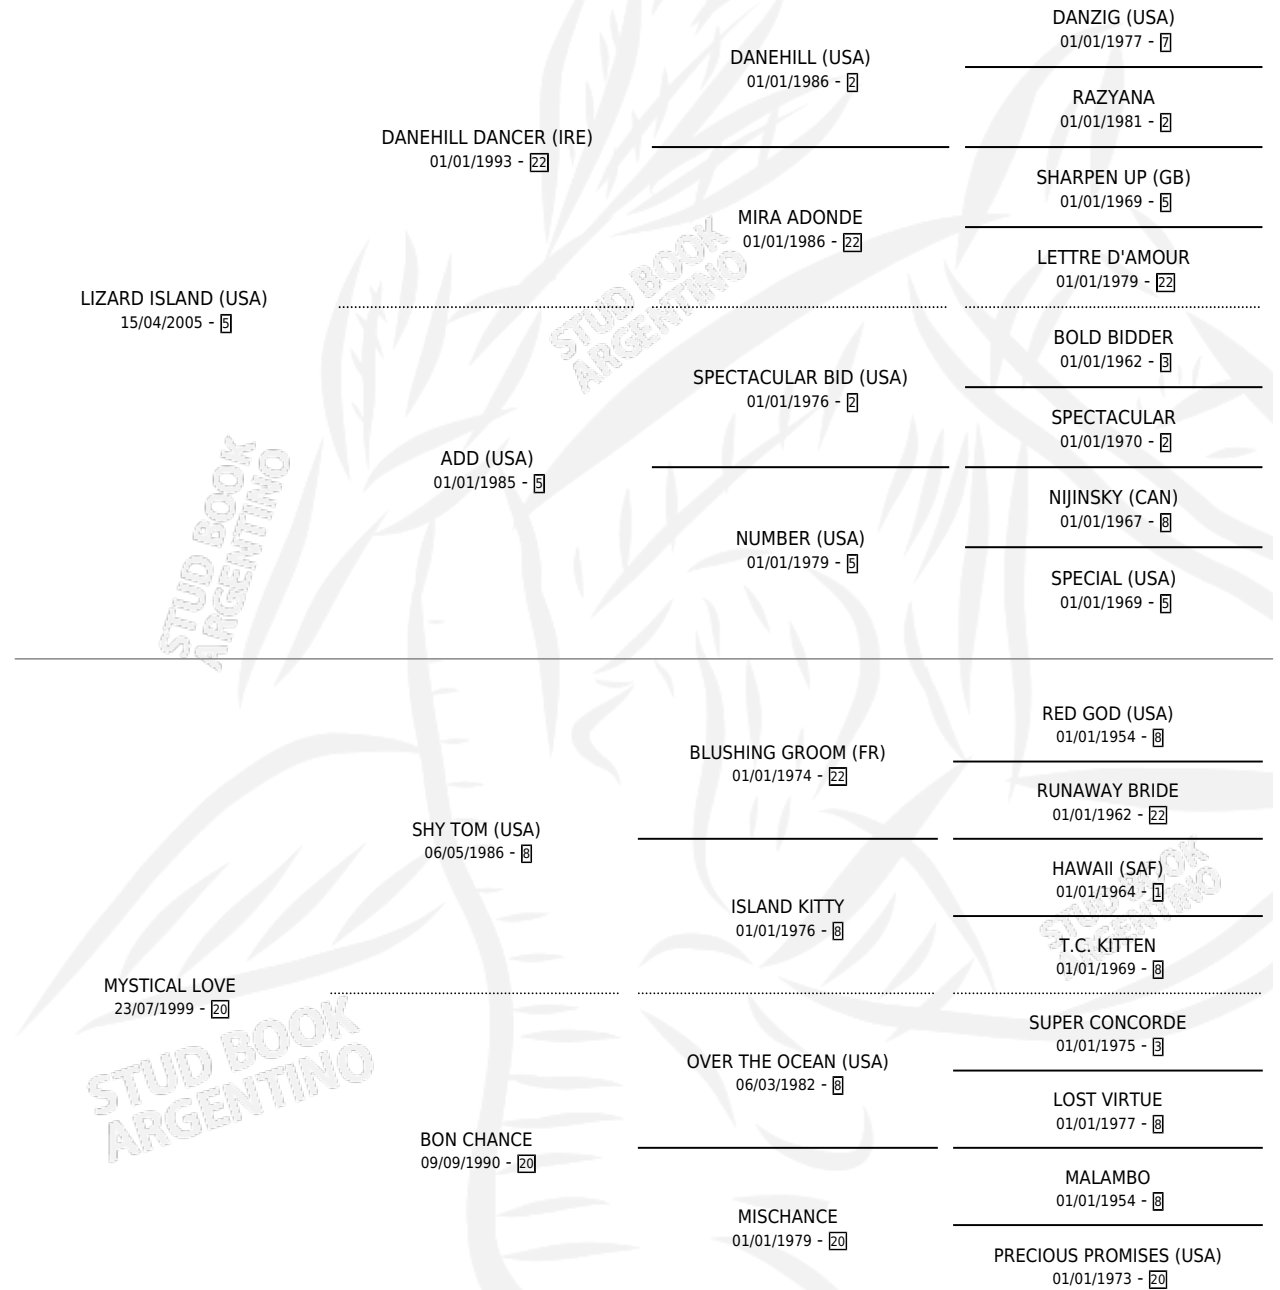

MYSTICAL LAND

por LIZARD ISLAND (USA) y MYSTICAL LOVE por SHY TOM (USA)

Argentina · Hembra · Alazan · SP · 22/08/2013
Familia 20 · Volumen 41

ESTADO

TIPIFICACIÓN SANGUÍNEA	X
TIPIFICACIÓN POR ADN	✓
PASAPORTE	✓
IDENTIFICACIÓN POR MICROCHIP	✓
REPRODUCTOR	X

Lugar de nacimiento: Abolengo
Criador: Abolengo

PEDIGREE

CAMPAÑA

Solo carreras oficiales de Argentina

POR EDAD

EDAD	CC	1°	2°	3°	4°	5°	NP	CLC	CLG	CLCG1	CLGG1	IMPORTE	GANANCIA / CC
3 AÑOS	3	0	0	0	0	0	3	0	0	0	0	\$0	\$0
TOTALES	3	0	0	0	0	0	3	0	0	0	0	\$0	\$0
%		0.0%	0.0%	0.0%	0.0%	0.0%	100%	0.0%	0.0%	0.0%	0.0%		