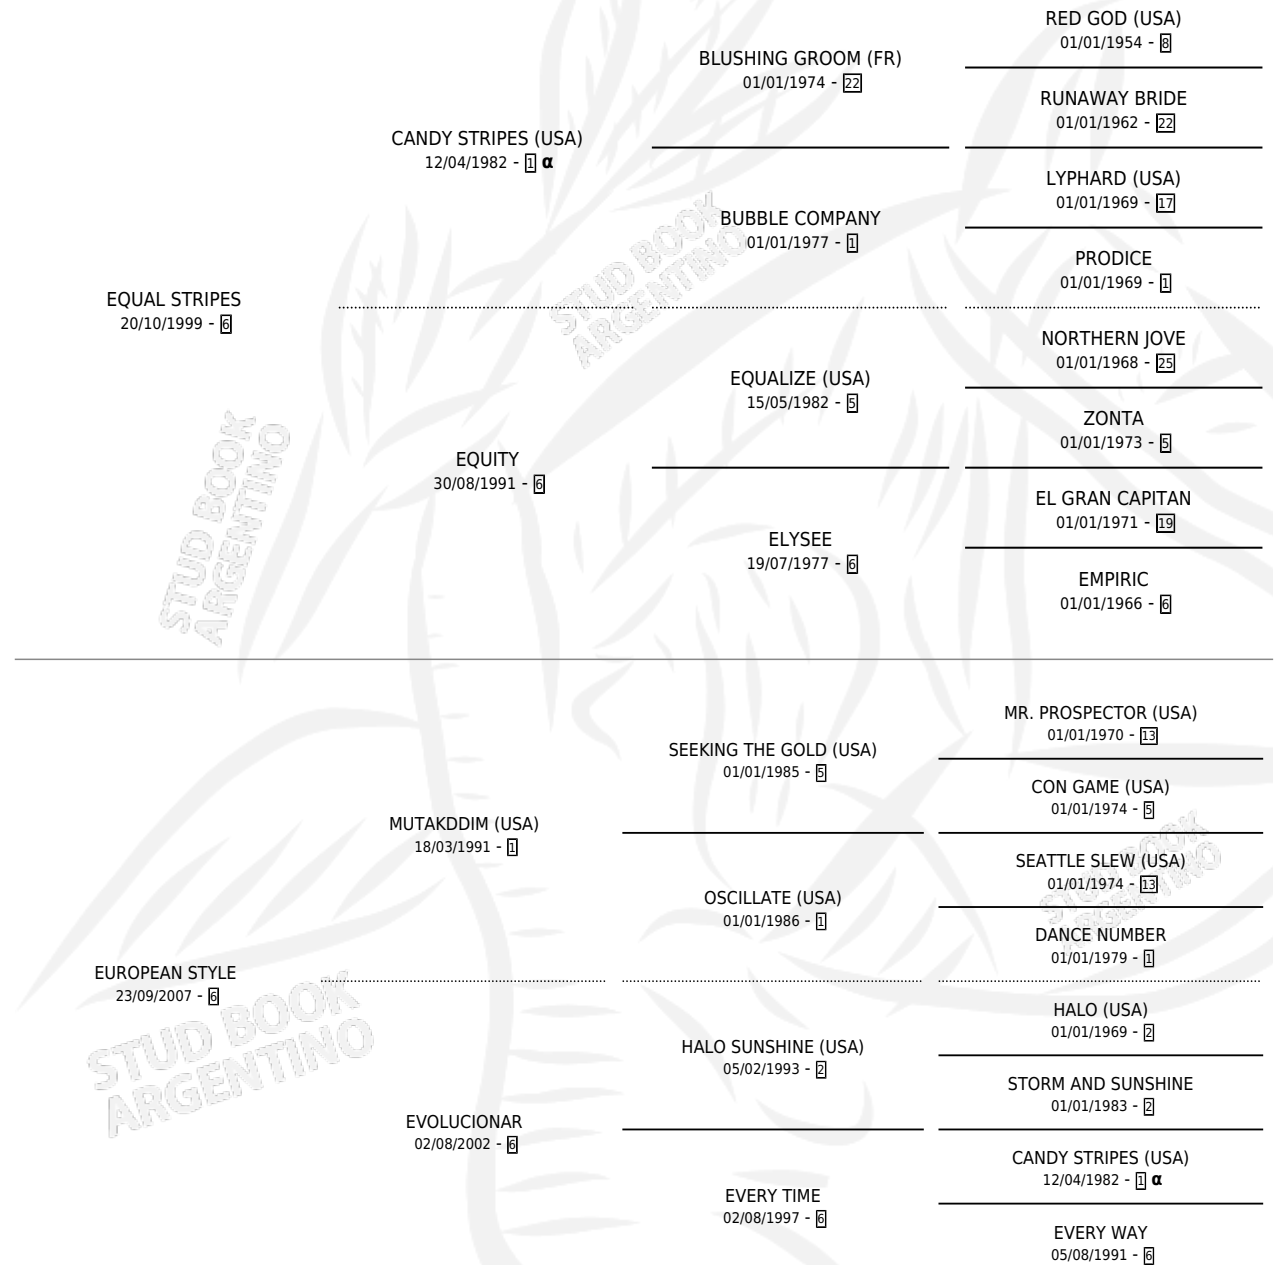

EUROPEAN SUN

por EQUAL STRIPES y EUROPEAN STYLE por MUTAKDDIM (USA)

Argentina · Macho · Zaino · SP · 27/08/2013
Familia 6-f · Volumen 41

ESTADO

TIPIFICACIÓN SANGUÍNEA	X
TIPIFICACIÓN POR ADN	✓
PASAPORTE	✓
IDENTIFICACIÓN POR MICROCHIP	✓
REPRODUCTOR	X

Lugar de nacimiento: Abolengo
Criador: Abolengo

PEDIGREE

INBREEDING : α