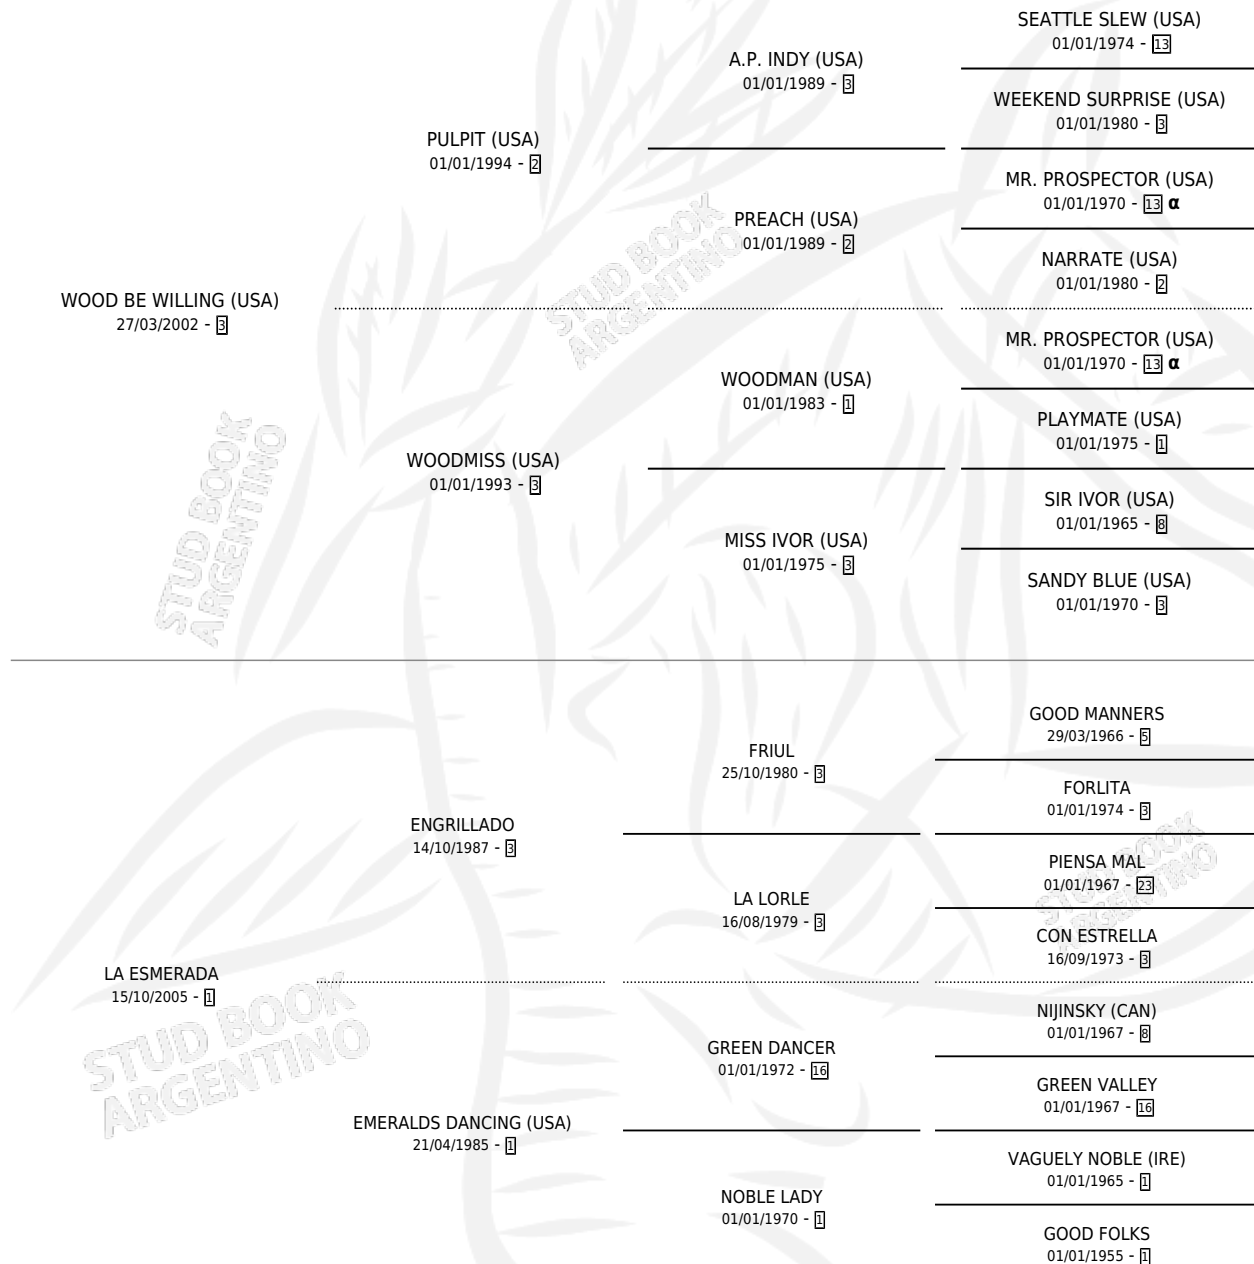

GINI

por **WOOD BE WILLING (USA)** y **LA ESMERADA** por **ENGRILLADO**

Argentina · Macho · Zaino · SP · 18/08/2013
Familia 1-n · Volumen 41

ESTADO

TIPIFICACIÓN SANGUÍNEA	X
TIPIFICACIÓN POR ADN	✓
PASAPORTE	✓
IDENTIFICACIÓN POR MICROCHIP	✓
REPRODUCTOR	X

Lugar de nacimiento: Las Camelias
Criador: Sin dato

PEDIGREE

INBREEDING : α

GINI

Datos oficiales del Stud Book Argentino

Documento generado el 14/05/2026

studbook.org.ar