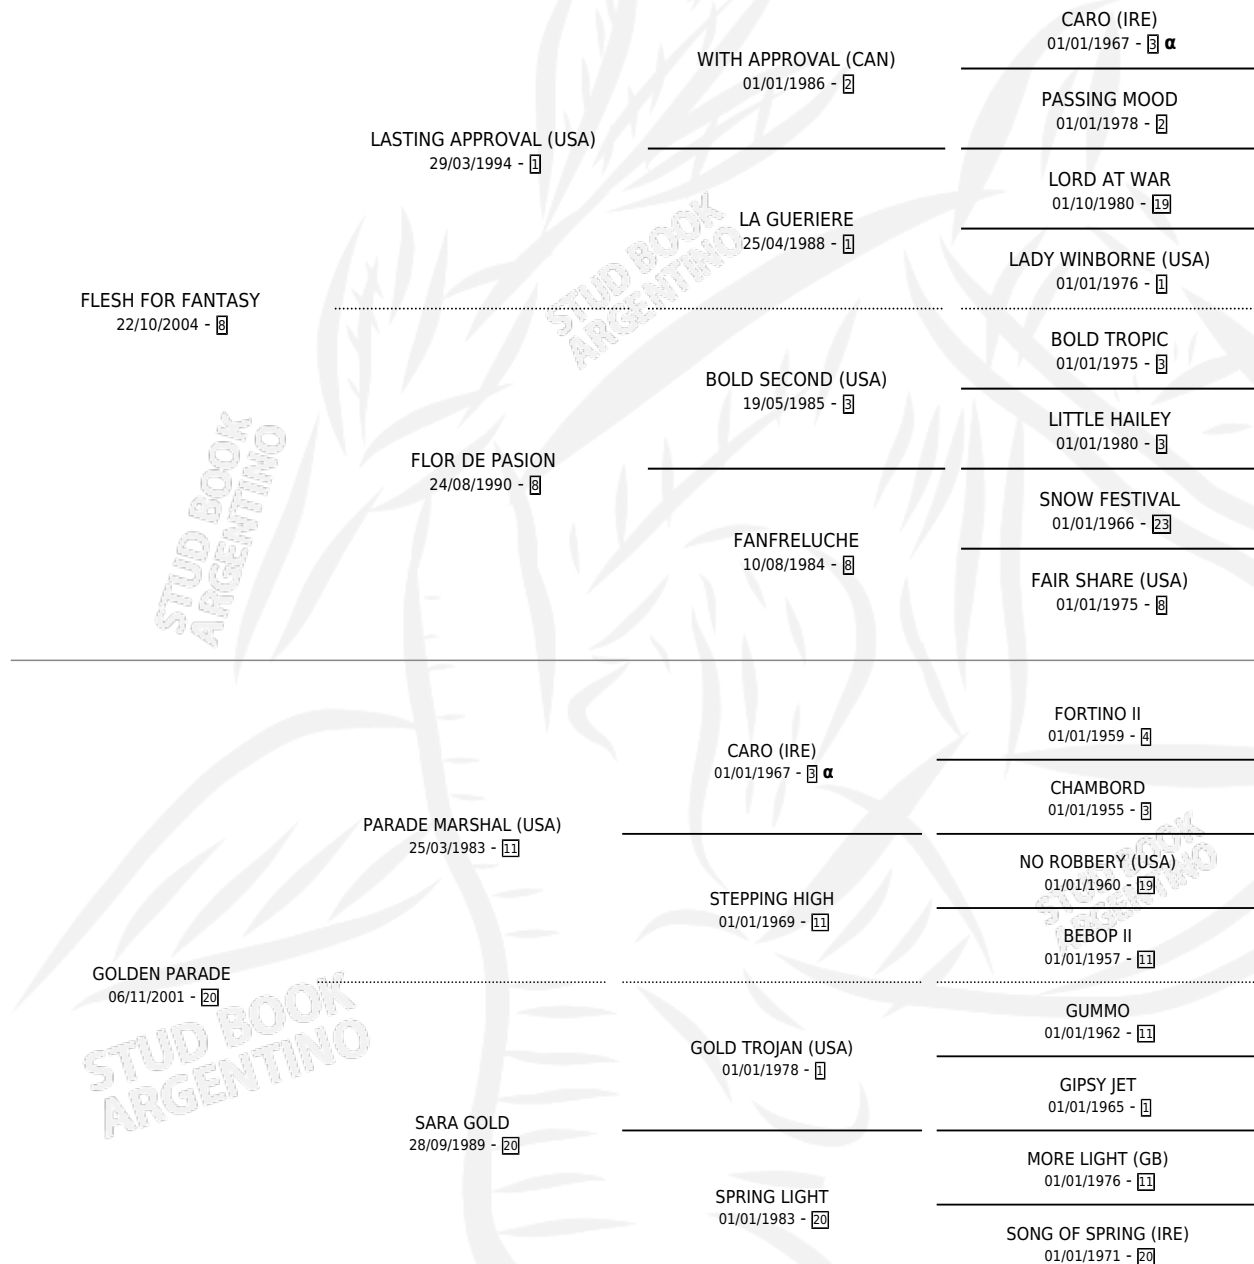

AMADA CAMILA

por **FLESH FOR FANTASY** y **GOLDEN PARADE** por
PARADE MARSHAL (USA)

Argentina · Hembra · Alazan · SP · 23/08/2013
Familia 20-c · Volumen 41

ESTADO

TIPIFICACIÓN SANGUÍNEA	X
TIPIFICACIÓN POR ADN	✓
PASAPORTE	✓
IDENTIFICACIÓN POR MICROCHIP	✓
REPRODUCTOR	X

Lugar de nacimiento: Don Goyo
Criador: Don Yayo

PEDIGREE

INBREEDING : α

CAMPAÑA

Solo carreras oficiales de Argentina

POR EDAD

EDAD	CC	1°	2°	3°	4°	5°	NP	CLC	CLG	CLCG1	CLGG1	IMPORTE	GANANCIA / CC
4 AÑOS	1	0	0	0	0	0	1	0	0	0	0	\$0	\$0
5 AÑOS	2	0	0	0	0	0	2	0	0	0	0	\$0	\$0
TOTALES	3	0	0	0	0	0	3	0	0	0	0	\$0	\$0
%		0.0%	0.0%	0.0%	0.0%	0.0%	100%	0.0%	0.0%	0.0%	0.0%		