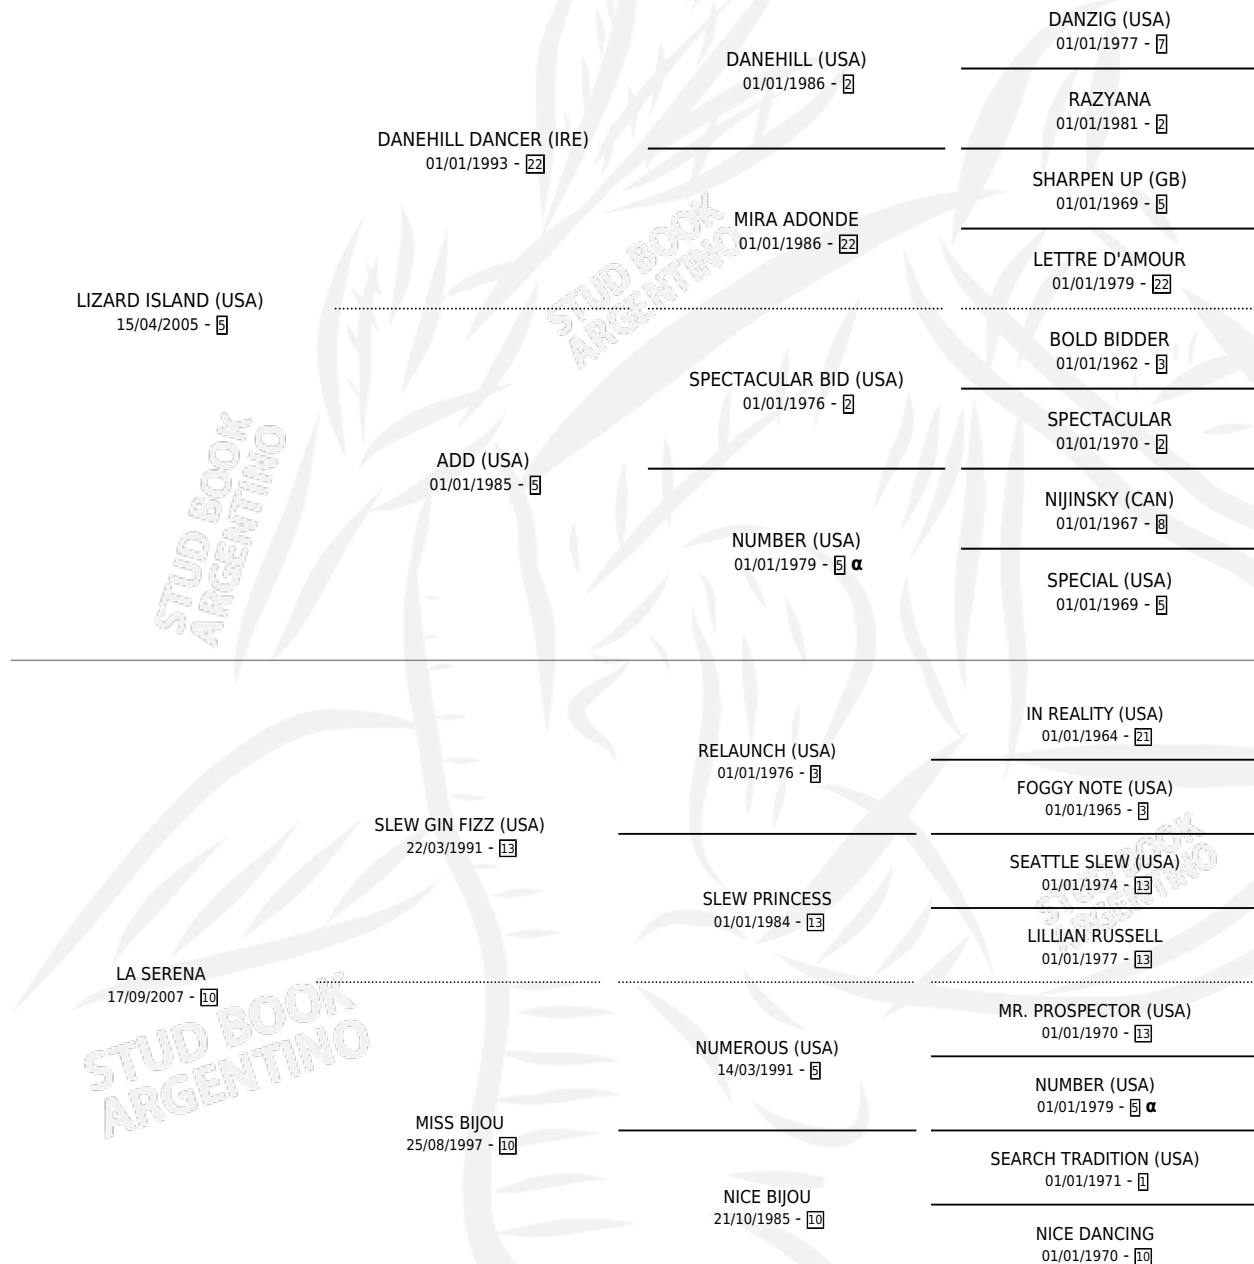

SIEMPRE DISTINGUIDA

por LIZARD ISLAND (USA) y LA SERENA por SLEW GIN FIZZ (USA)

Argentina · Hembra · Zaino · SP · 20/08/2013
Familia 10 · Volumen 41

ESTADO

TIPIFICACIÓN SANGUÍNEA	X
TIPIFICACIÓN POR ADN	✓
PASAPORTE	✓
IDENTIFICACIÓN POR MICROCHIP	✓
REPRODUCTOR	✓

Lugar de nacimiento: Las Casuarinas
Criador: Las Casuarinas

~

HIJOS

	MACHOS	HEMBRAS
6 NACIERON	4	2
1 CORRIERON	1	0

SIN ACTUACIONES

PEDIGREE

INBREEDING : α

CAMPAÑA

Solo carreras oficiales de Argentina

POR EDAD

EDAD	CC	1°	2°	3°	4°	5°	NP	CLC	CLG	CLCG1	CLGG1	IMPORTE	GANANCIA / CC
4 AÑOS	1	0	0	0	0	0	1	0	0	0	0	\$0	\$0
TOTALES	1	0	0	0	0	0	1	0	0	0	0	\$0	\$0
%		0.0%	0.0%	0.0%	0.0%	0.0%	100%	0.0%	0.0%	0.0%	0.0%		