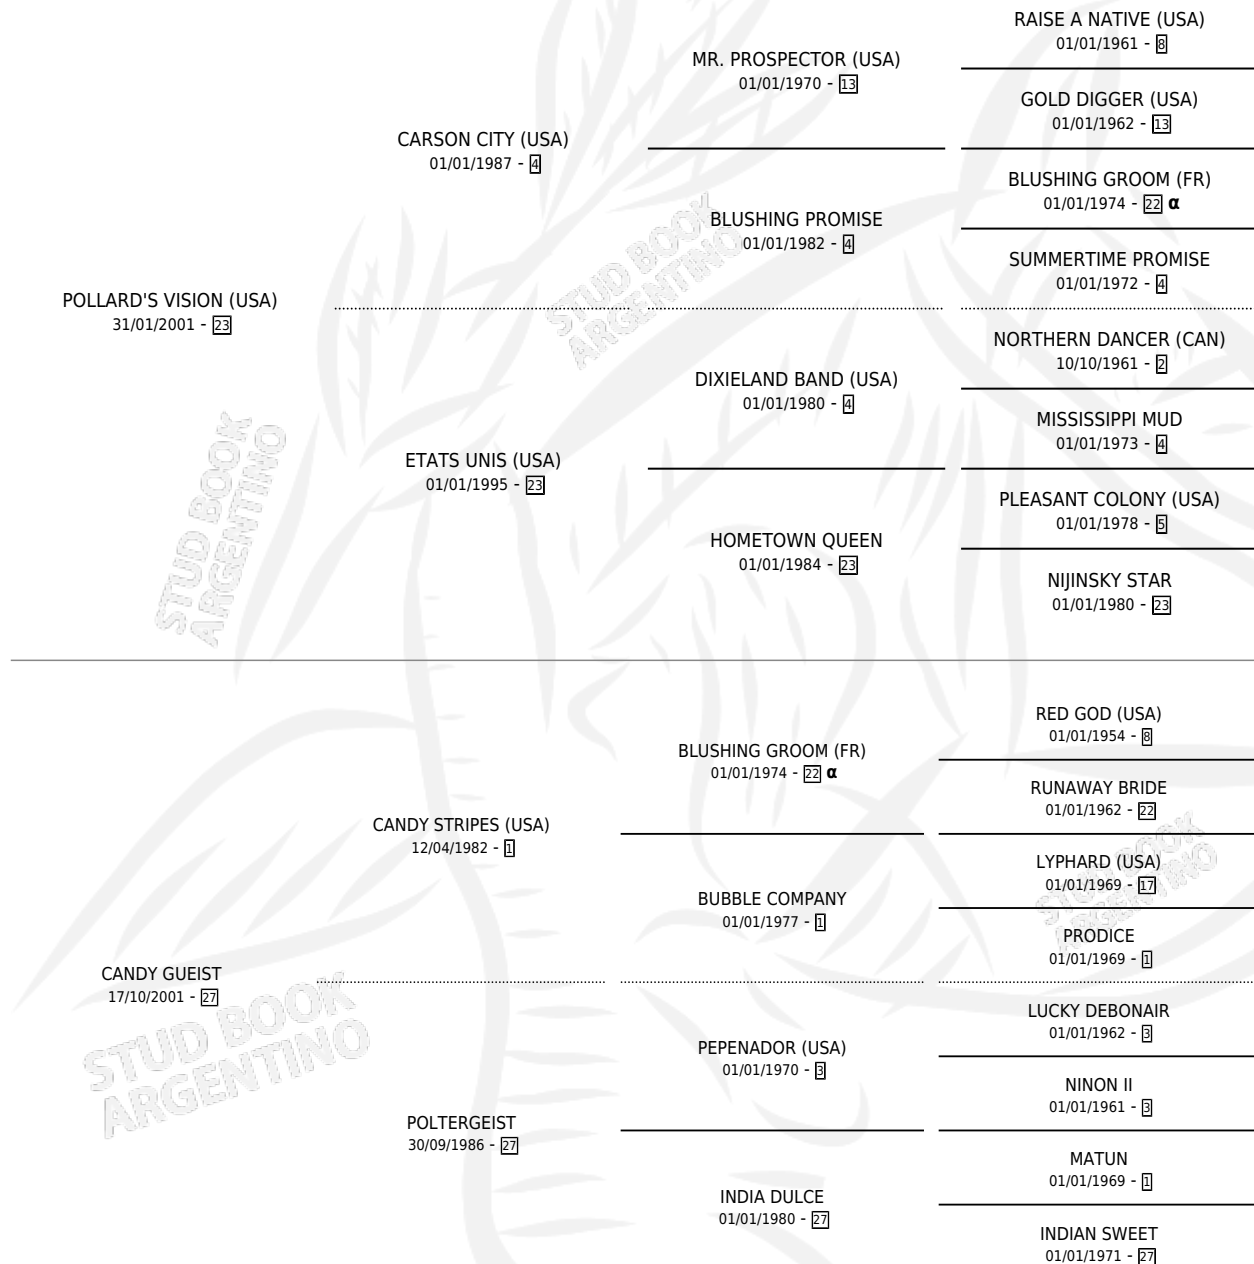

VISION STRIPES

por POLLARD'S VISION (USA) y CANDY GUEIST por
CANDY STRIPES (USA)

Argentina · Hembra · Zaino · SP · 16/09/2013
Familia 27 · Volumen 41

ESTADO

TIPIFICACIÓN SANGUÍNEA	X
TIPIFICACIÓN POR ADN	✓
PASAPORTE	✓
IDENTIFICACIÓN POR MICROCHIP	✓
REPRODUCTOR	✓

Lugar de nacimiento: La Milagrosa
Criador: La Milagrosa

~

HIJOS

	MACHOS	HEMBRAS
2 NACIERON	1	1
2 CORRIERON	1	1

SIN ACTUACIONES

PEDIGREE

INBREEDING : α

CAMPAÑA

Solo carreras oficiales de Argentina

POR EDAD

EDAD	CC	1°	2°	3°	4°	5°	NP	CLC	CLG	CLCG1	CLGG1	IMPORTE	GANANCIA / CC
3 AÑOS	1	0	0	0	0	0	1	0	0	0	0	\$0	\$0
4 AÑOS	9	0	0	0	1	2	6	0	0	0	0	\$25,650	\$2,850
TOTALES	10	0	0	0	1	2	7	0	0	0	0	\$25,650	\$2,565
%		0.0%	0.0%	0.0%	10.0%	20.0%	70.0%	0.0%	0.0%	0.0%	0.0%		