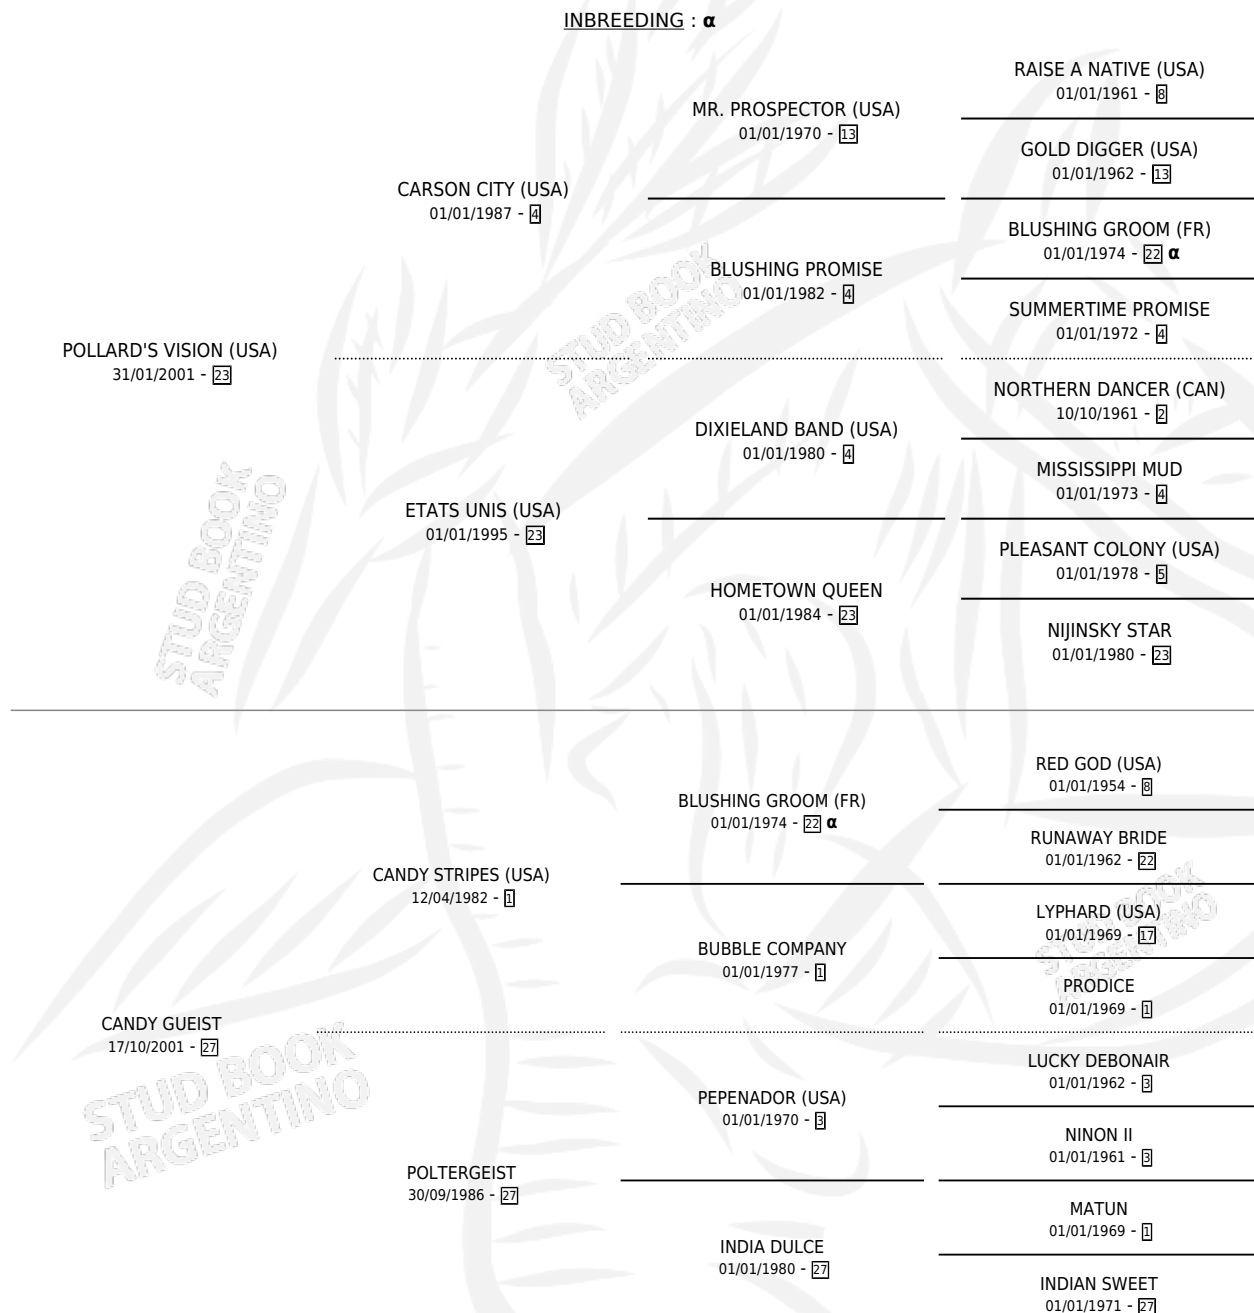

VISION STRIPES

por POLLARD'S VISION (USA) y CANDY GUEIST por
CANDY STRIPES (USA)

Argentina · Hembra · Zaino · SP · 16/09/2013
Familia 27 · Volumen 41

ESTADO

TIPIFICACIÓN SANGUÍNEA	X
TIPIFICACIÓN POR ADN	✓
PASAPORTE	✓
IDENTIFICACIÓN POR MICROCHIP	✓
REPRODUCTOR	✓

Lugar de nacimiento: La Milagrosa
Criador: La Milagrosa

~

HIJOS

	MACHOS	HEMBRAS
2 NACIERON	1	1
1 CORRIERON	1	0

SIN ACTUACIONES

PEDIGREE

INBREEDING : α

CAMPAÑA

Solo carreras oficiales de Argentina

POR EDAD

EDAD	CC	1°	2°	3°	4°	5°	NP	CLC	CLG	CLCG1	CLGG1	IMPORTE	GANANCIA / CC
3 AÑOS	1	0	0	0	0	0	1	0	0	0	0	\$0	\$0
4 AÑOS	9	0	0	0	1	2	6	0	0	0	0	\$25,650	\$2,850
TOTALES	10	0	0	0	1	2	7	0	0	0	0	\$25,650	\$2,565
%		0.0%	0.0%	0.0%	10.0%	20.0%	70.0%	0.0%	0.0%	0.0%	0.0%		