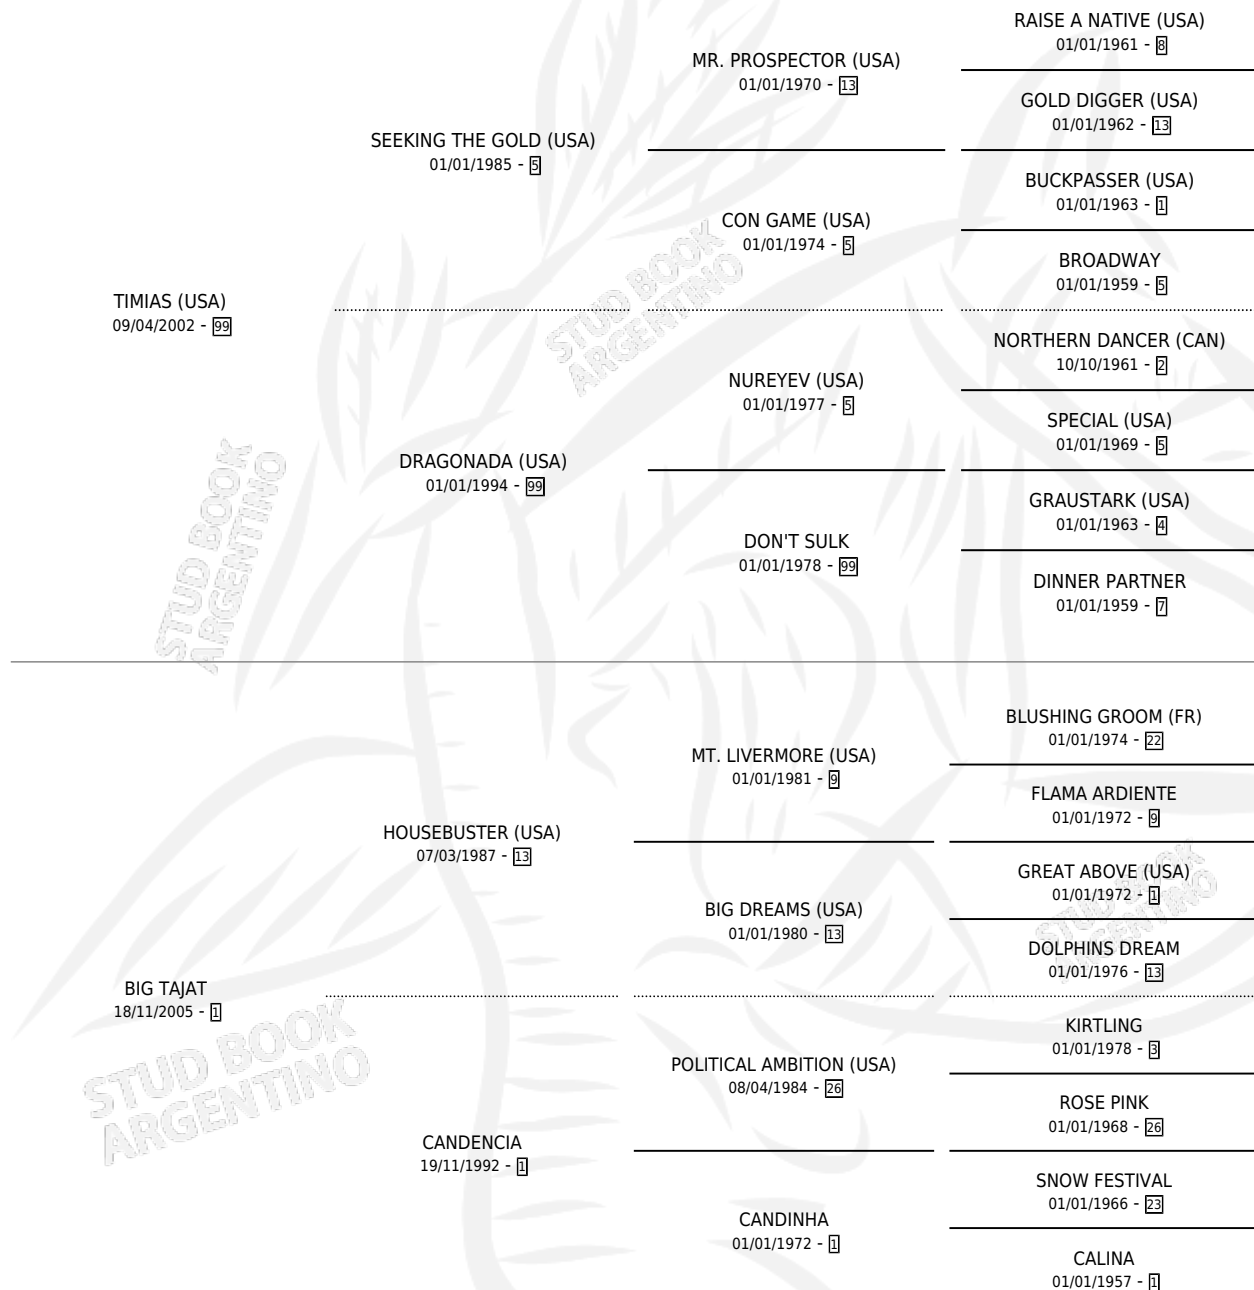

VITO ANDOLINI

por **TIMIAS (USA)** y **BIG TAJAT** por **HOUSEBUSTER (USA)**

Argentina · Macho · Zaino · SP · 09/09/2013
Familia 1-j · Volumen 41

ESTADO

TIPIFICACIÓN SANGUÍNEA	X
TIPIFICACIÓN POR ADN	✓
PASAPORTE	✓
IDENTIFICACIÓN POR MICROCHIP	✓
REPRODUCTOR	X

Lugar de nacimiento: La Calandria

Criador: Maneiro Diego Angel y Calanni Rindina Damian Alejo

PEDIGREE