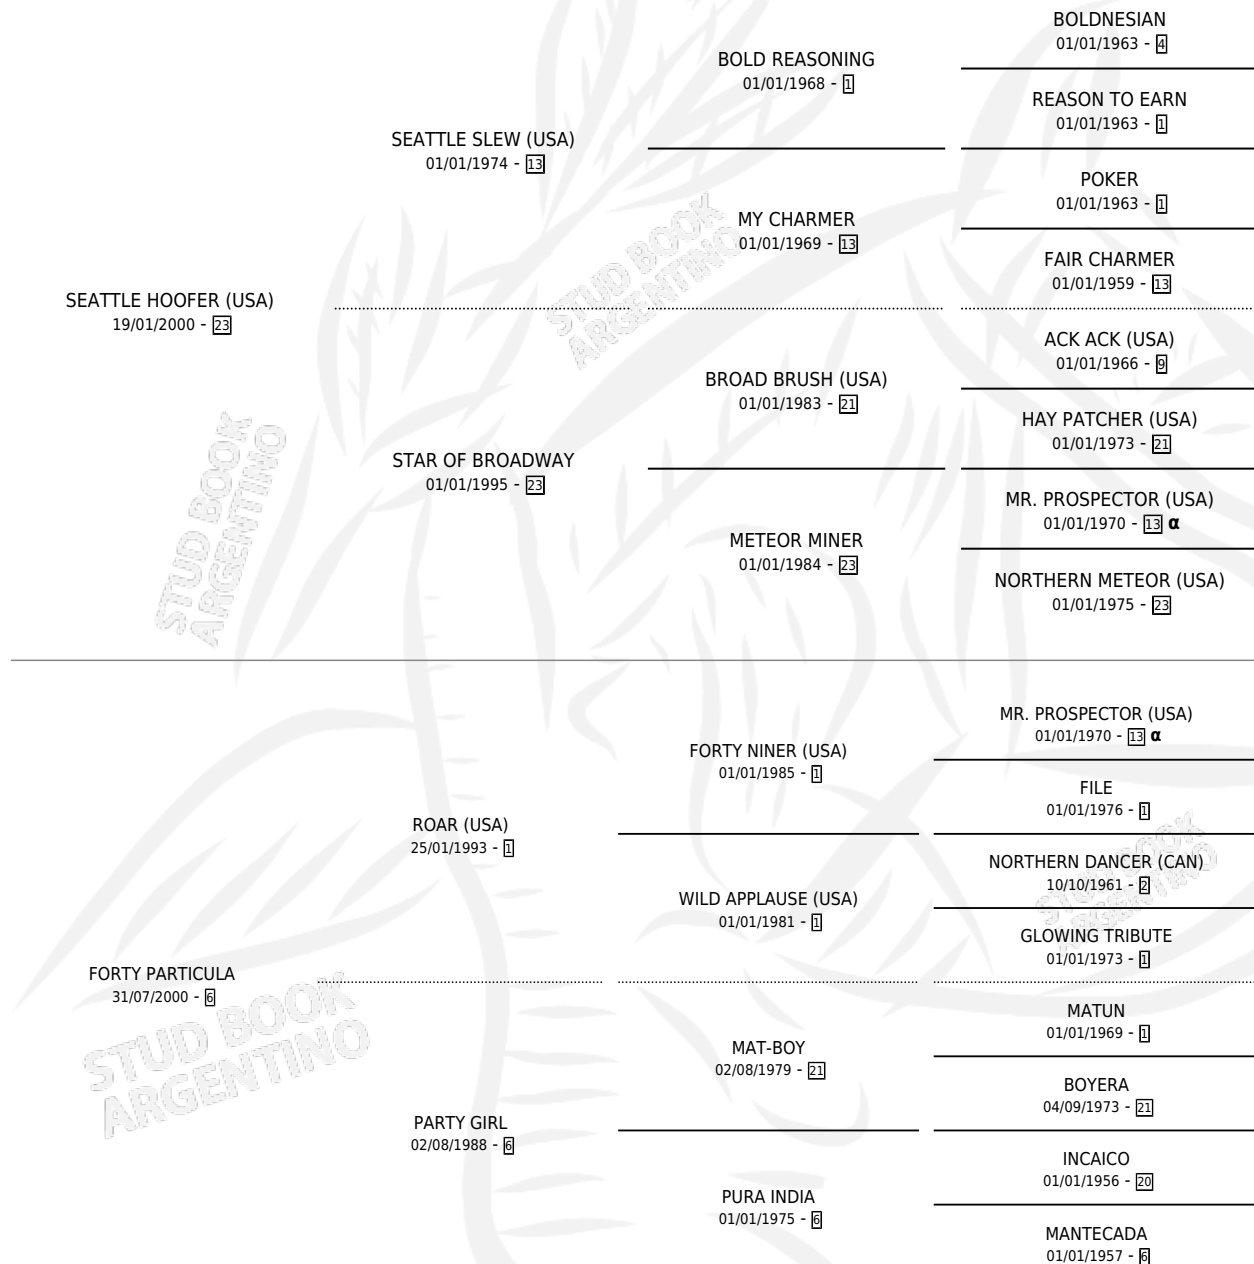

FORTY HOOFER

por SEATTLE HOOFER (USA) y FORTY PARTICULA por ROAR (USA)

Argentina · Hembra · Zaino · SP · 15/07/2013
Familia 6-f · Volumen 41

ESTADO

TIPIFICACIÓN SANGUÍNEA	X
TIPIFICACIÓN POR ADN	✓
PASAPORTE	✓
IDENTIFICACIÓN POR MICROCHIP	✓
REPRODUCTOR	✓

Lugar de nacimiento: Principal
Criador: Ruiz Hardoy Matias

PEDIGREE

INBREEDING : α

CAMPAÑA

Solo carreras oficiales de Argentina

POR EDAD

EDAD	CC	1°	2°	3°	4°	5°	NP	CLC	CLG	CLCG1	CLGG1	IMPORTE	GANANCIA / CC
2 AÑOS	3	0	1	1	0	0	1	2	0	0	0	\$60,000	\$20,000
3 AÑOS	2	0	0	0	0	0	2	0	0	0	0	\$0	\$0
TOTALES	5	0	1	1	0	0	3	2	0	0	0	\$60,000	\$12,000
%		0.0%	20.0%	20.0%	0.0%	0.0%	60.0%	40.0%	0.0%	0.0%	0.0%		

Placés en La Plata en 5 carreras disputadas, 2da Precoces (2ºT) (c).

POR DISTANCIA

HIPODROMO	CC	1°	2°	3°	4°	5°	NP	CLC	CLG	CLCG1	CLGG1	IMPORTE
PALERMO	2	0	0	0	0	0	2	0	0	0	0	\$0
1000 MTS	2	0	0	0	0	0	2	0	0	0	0	\$0
LA PLATA	3	0	1	1	0	0	1	0	0	0	0	\$60,000
1000 MTS	1	0	0	1	0	0	0	0	0	0	0	\$22,500
800 MTS	2	0	1	0	0	0	1	0	0	0	0	\$37,500