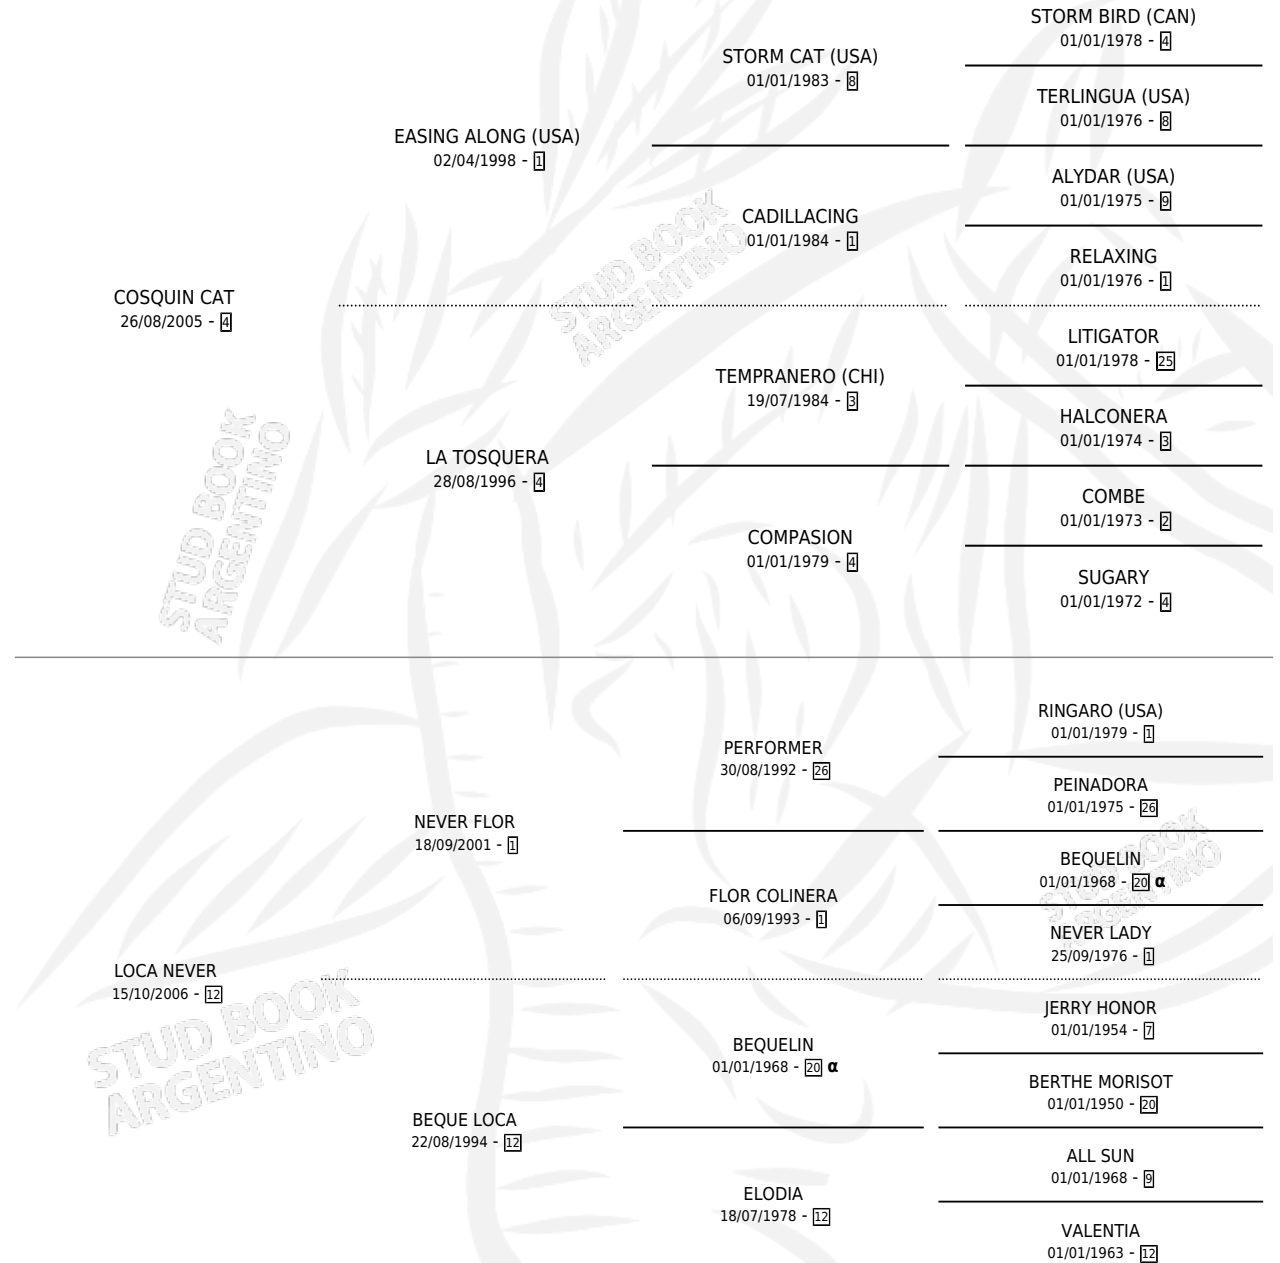

COSQUIN NEVER

por COSQUIN CAT y LOCA NEVER por NEVER FLOR

Argentina · Macho · Zaino · SP · 21/08/2013

Familia 12 · Volumen 41

ESTADO

TIPIFICACIÓN SANGUÍNEA	X
TIPIFICACIÓN POR ADN	✓
PASAPORTE	X
IDENTIFICACIÓN POR MICROCHIP	✓
REPRODUCTOR	X

Lugar de nacimiento: Avanti

Criador: Artuso Cristian

PEDIGREE

INBREEDING : α

COSQUIN NEVER

Datos oficiales del Stud Book Argentino

Documento generado el 10/05/2026

studbook.org.ar