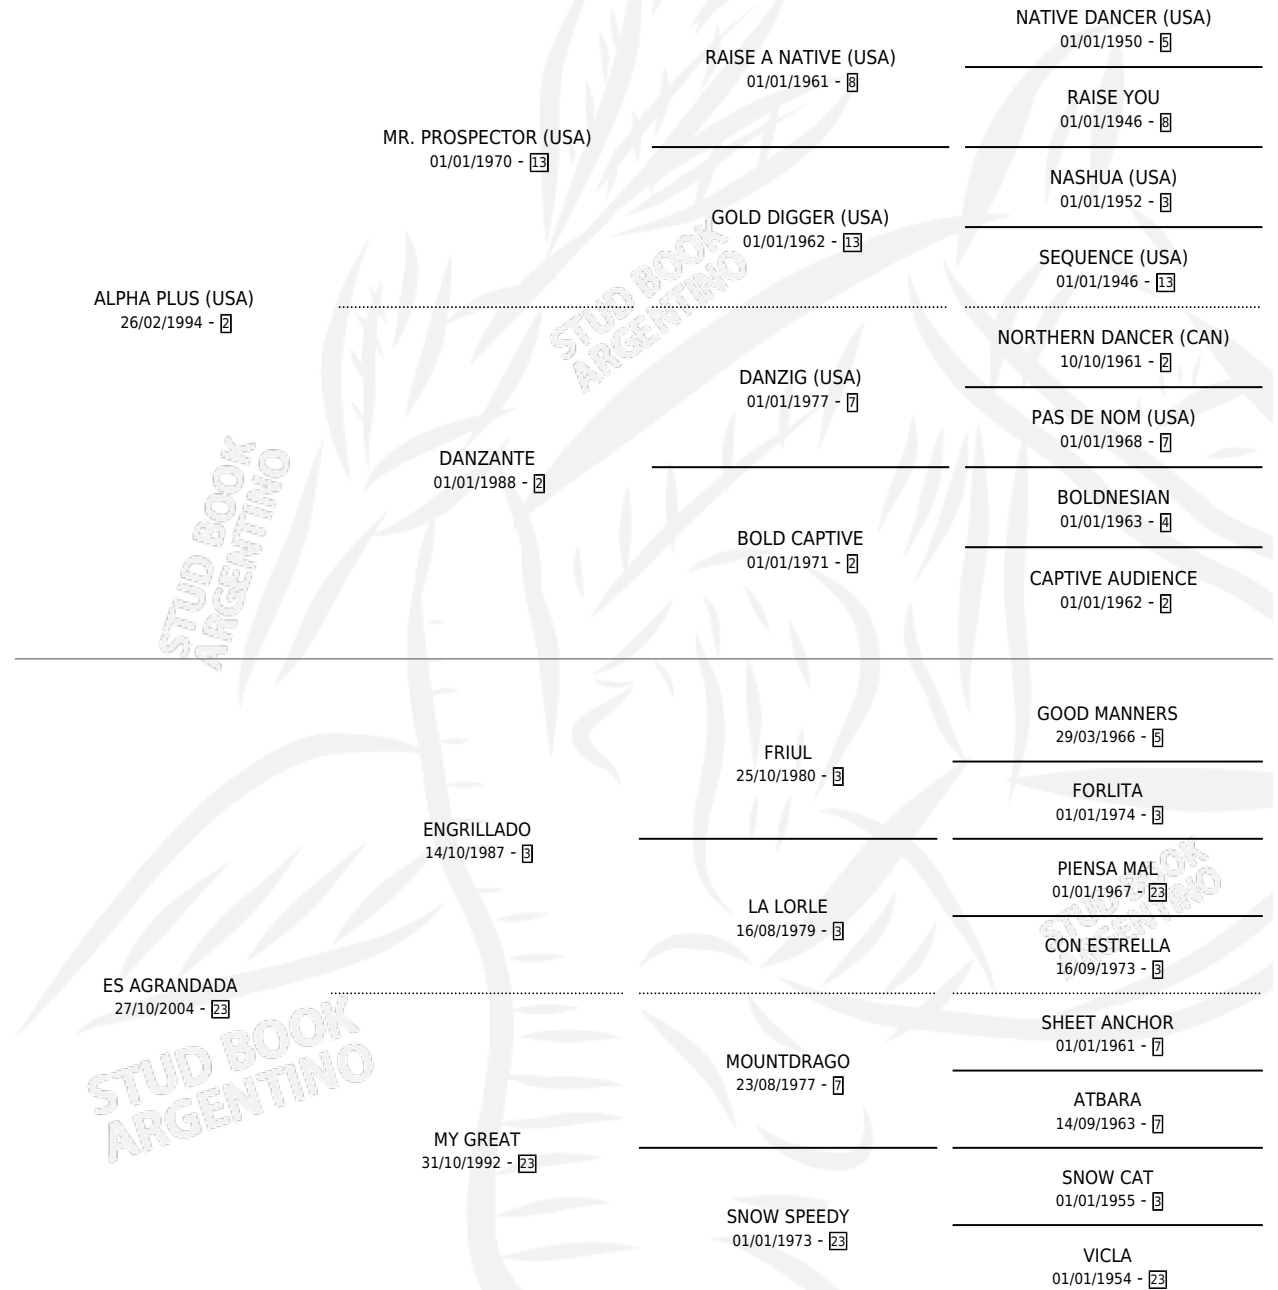

AGRANDADISIMO PLUS

por ALPHA PLUS (USA) y ES AGRANDADA por ENGRILLADO

Argentina · Macho · Zaino · SP · 17/09/2013
Familia 23-a · Volumen 41

ESTADO

TIPIFICACIÓN SANGUÍNEA	X
TIPIFICACIÓN POR ADN	✓
PASAPORTE	✓
IDENTIFICACIÓN POR MICROCHIP	✓
REPRODUCTOR	X

Lugar de nacimiento: Avanti
Criador: Artuso Cristian

PEDIGREE

CAMPAÑA

Solo carreras oficiales de Argentina

POR EDAD

EDAD	CC	1°	2°	3°	4°	5°	NP	CLC	CLG	CLCG1	CLGG1	IMPORTE	GANANCIA / CC
3 AÑOS	2	0	0	0	0	1	1	0	0	0	0	\$2,630	\$1,315
4 AÑOS	1	0	0	0	0	0	1	0	0	0	0	\$0	\$0
TOTALES	3	0	0	0	0	1	2	0	0	0	0	\$2,630	\$877
%		0.0%	0.0%	0.0%	0.0%	33.3%	66.7%	0.0%	0.0%	0.0%	0.0%		