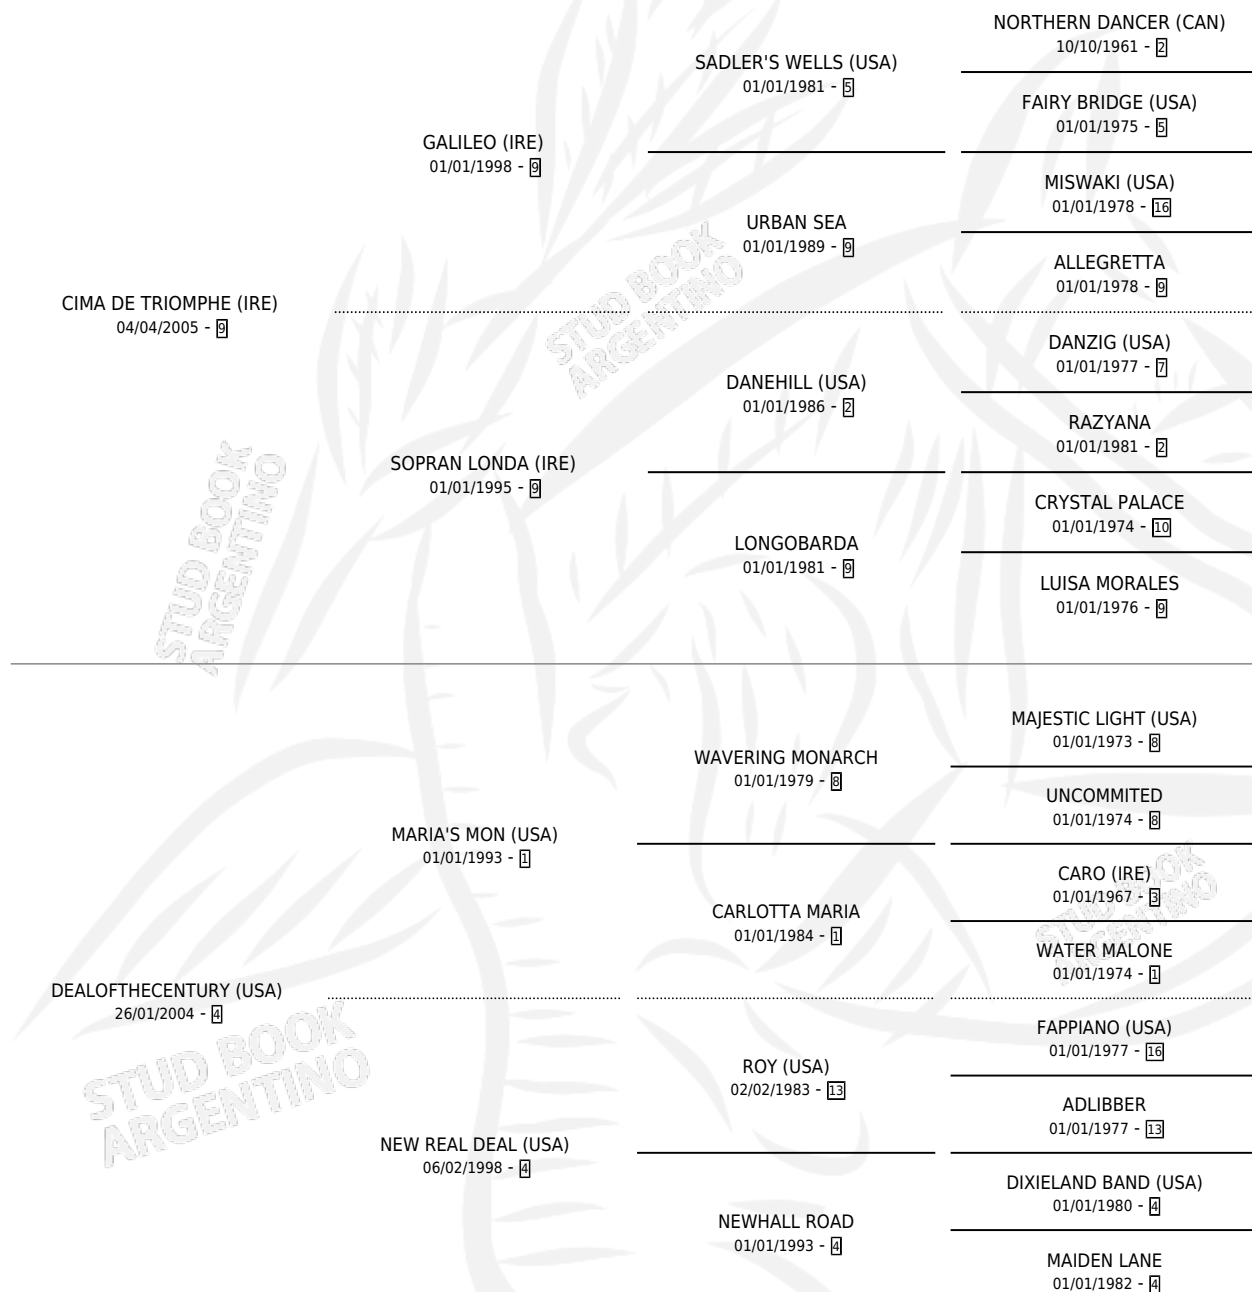

KARAKUM

por CIMA DE TRIOMPHE (IRE) y DEALOFTHECENTURY (USA) por MARIA'S MON (USA)

Argentina · Hembra · Tordillo · SP · 17/09/2013
Familia 4-r · Volumen 41

ESTADO

TIPIFICACIÓN SANGUÍNEA	X
TIPIFICACIÓN POR ADN	✓
PASAPORTE	✓
IDENTIFICACIÓN POR MICROCHIP	✓
REPRODUCTOR	✓

Lugar de nacimiento: Don Arcangel
Criador: Don Arcangel

~

HIJOS

	MACHOS	HEMBRAS
2 NACIERON	1	1
SIN ACTUACIONES		

PEDIGREE

CAMPAÑA

Solo carreras oficiales de Argentina

POR EDAD