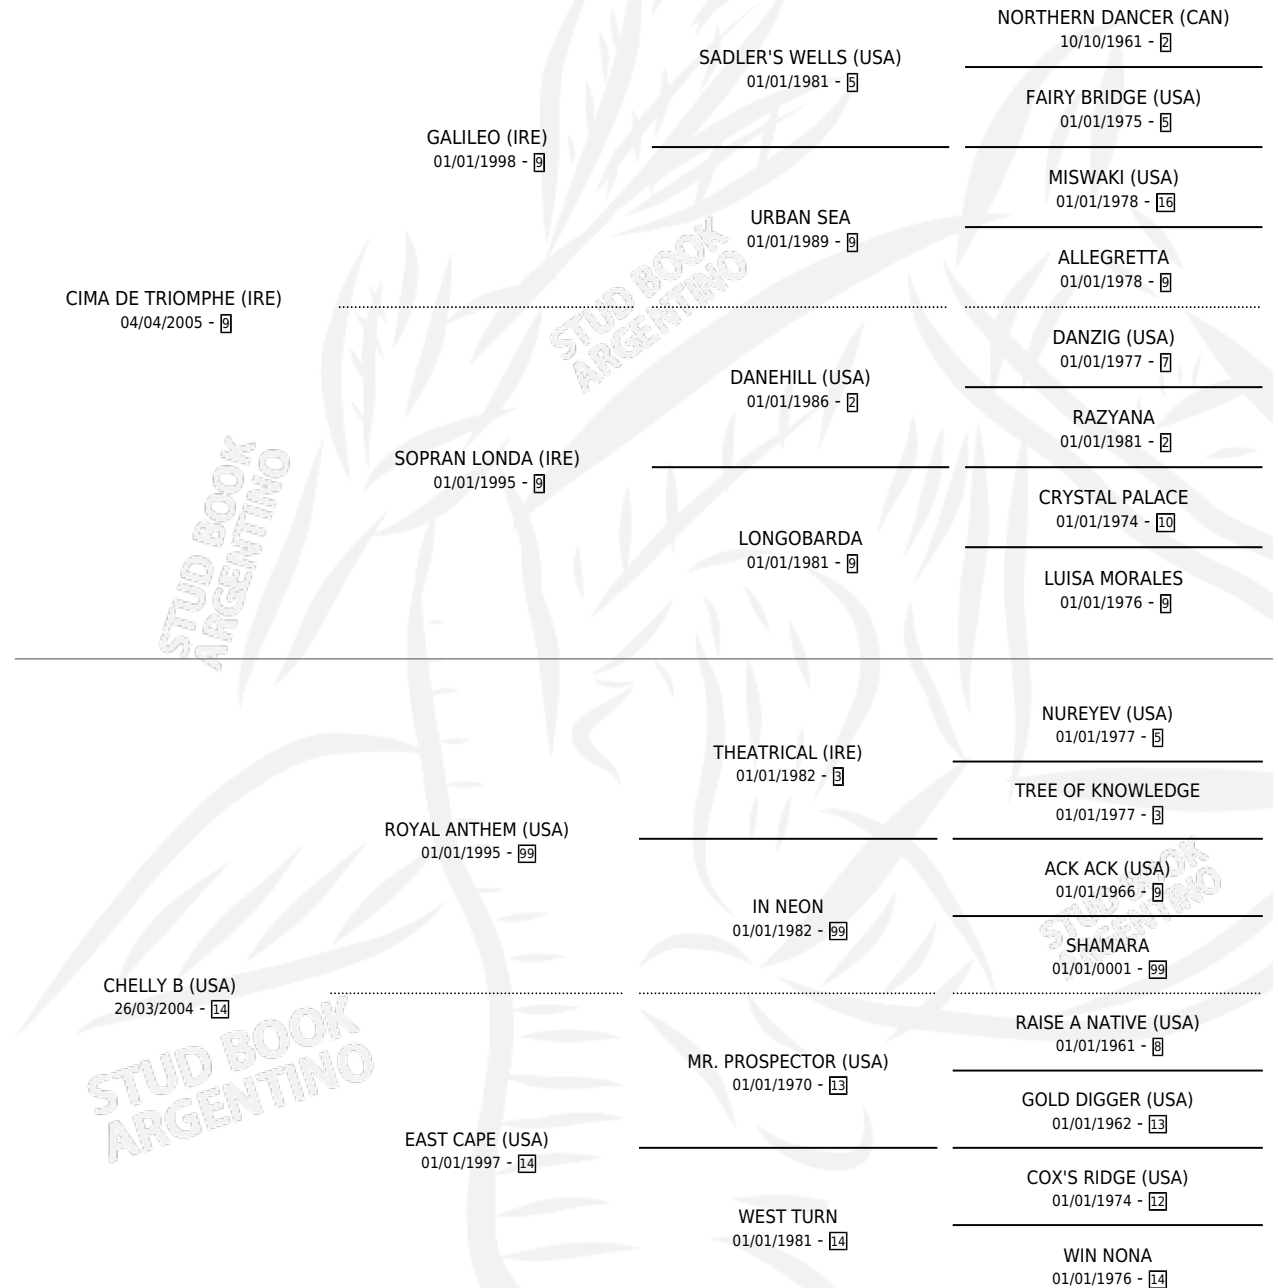

KITRY

por CIMA DE TRIOMPHE (IRE) y CHELLY B (USA) por
ROYAL ANTHEM (USA)

Argentina · Hembra · Tordillo · SP · 11/09/2013
Familia 14 · Volumen 41

ESTADO

TIPIFICACIÓN SANGUÍNEA	X
TIPIFICACIÓN POR ADN	✓
PASAPORTE	✓
IDENTIFICACIÓN POR MICROCHIP	✓
REPRODUCTOR	X

Lugar de nacimiento: Don Arcangel
Criador: Don Arcangel

PEDIGREE

CAMPAÑA

Solo carreras oficiales de Argentina

POR EDAD

EDAD	CC	1°	2°	3°	4°	5°	NP	CLC	CLG	CLCG1	CLGG1	IMPORTE	GANANCIA / CC
3 AÑOS	3	0	0	1	0	0	2	0	0	0	0	\$24,000	\$8,000
4 AÑOS	2	0	0	0	0	1	1	0	0	0	0	\$7,896	\$3,948
5 AÑOS	1	0	0	0	0	0	1	0	0	0	0	\$0	\$0
TOTALES	6	0	0	1	0	1	4	0	0	0	0	\$31,896	\$5,316
%		0.0%	0.0%	16.7%	0.0%	16.7%	66.7%	0.0%	0.0%	0.0%	0.0%		