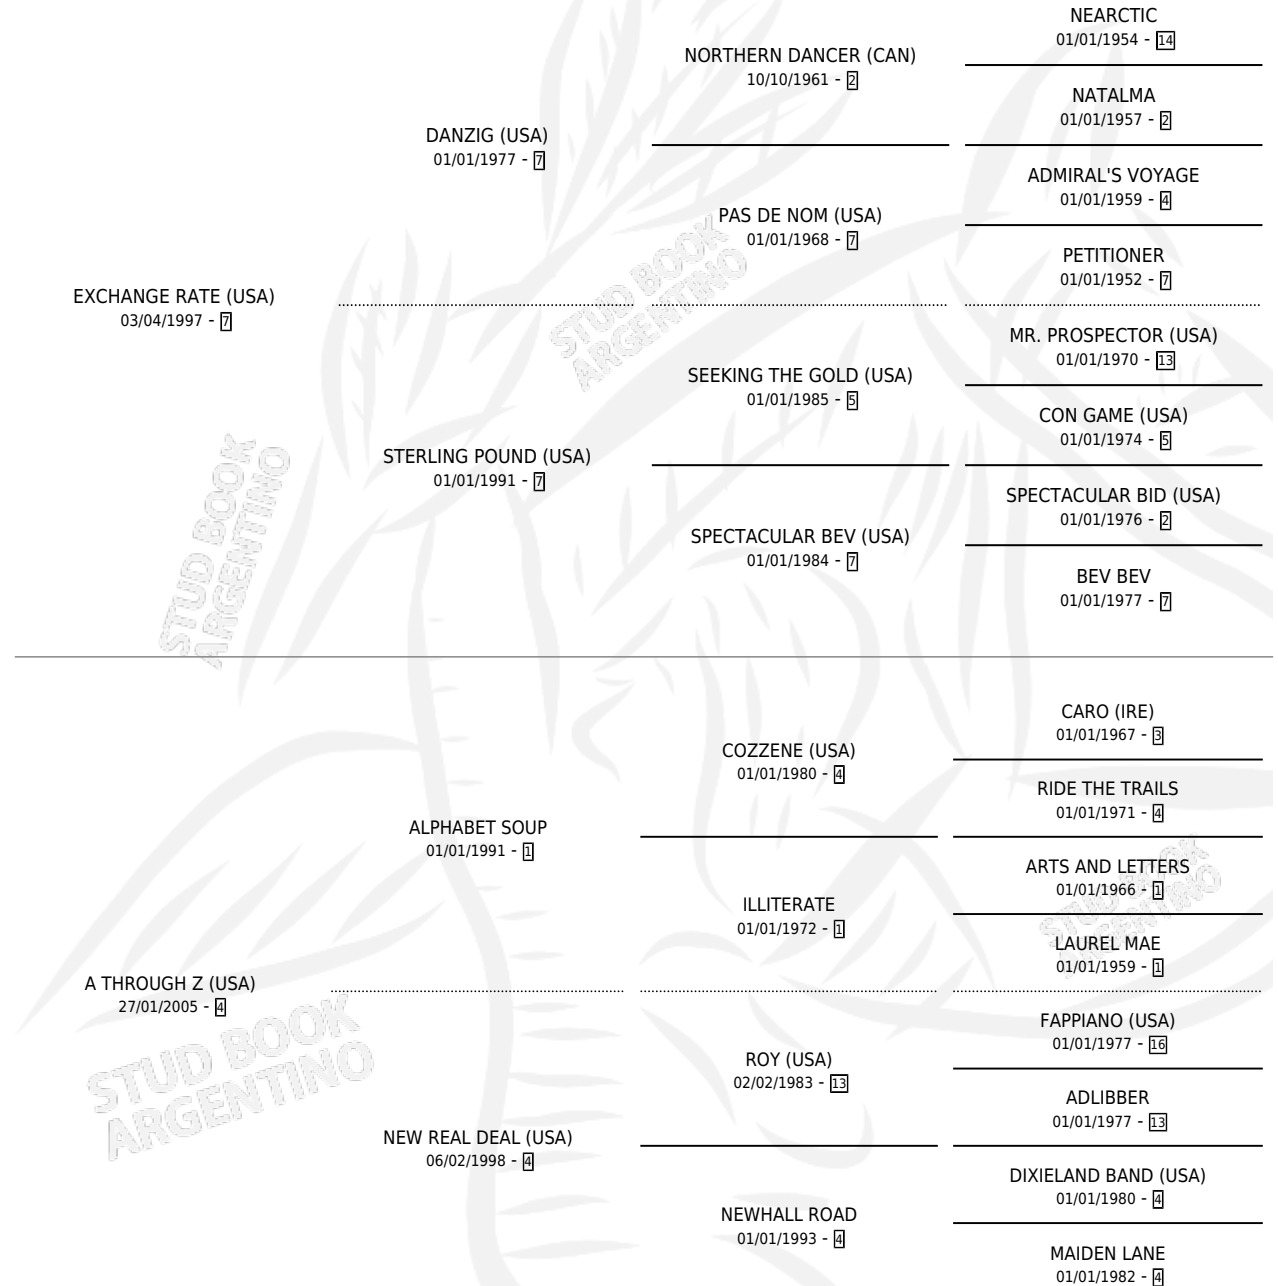

SERMON DE VINO

por EXCHANGE RATE (USA) y A THROUGH Z (USA) por
ALPHABET SOUP

Argentina · Macho · Tordillo · SP · 14/09/2013
Familia 4-r · Volumen 41

ESTADO

TIPIFICACIÓN SANGUÍNEA	X
TIPIFICACIÓN POR ADN	✓
PASAPORTE	✓
IDENTIFICACIÓN POR MICROCHIP	✓
REPRODUCTOR	X

Lugar de nacimiento: Don Arcangel

Criador: Don Arcangel

PEDIGREE

CAMPAÑA

Solo carreras oficiales de Argentina

POR EDAD

EDAD	CC	1°	2°	3°	4°	5°	NP	CLC	CLG	CLCG1	CLGG1	IMPORTE	GANANCIA / CC
2 AÑOS	1	0	1	0	0	0	0	1	0	0	0	\$65,520	\$65,520
TOTALES	1	0	1	0	0	0	0	1	0	0	0	\$65,520	\$65,520
%		0.0%	100%	0.0%	0.0%	0.0%	0.0%	100%	0.0%	0.0%	0.0%		