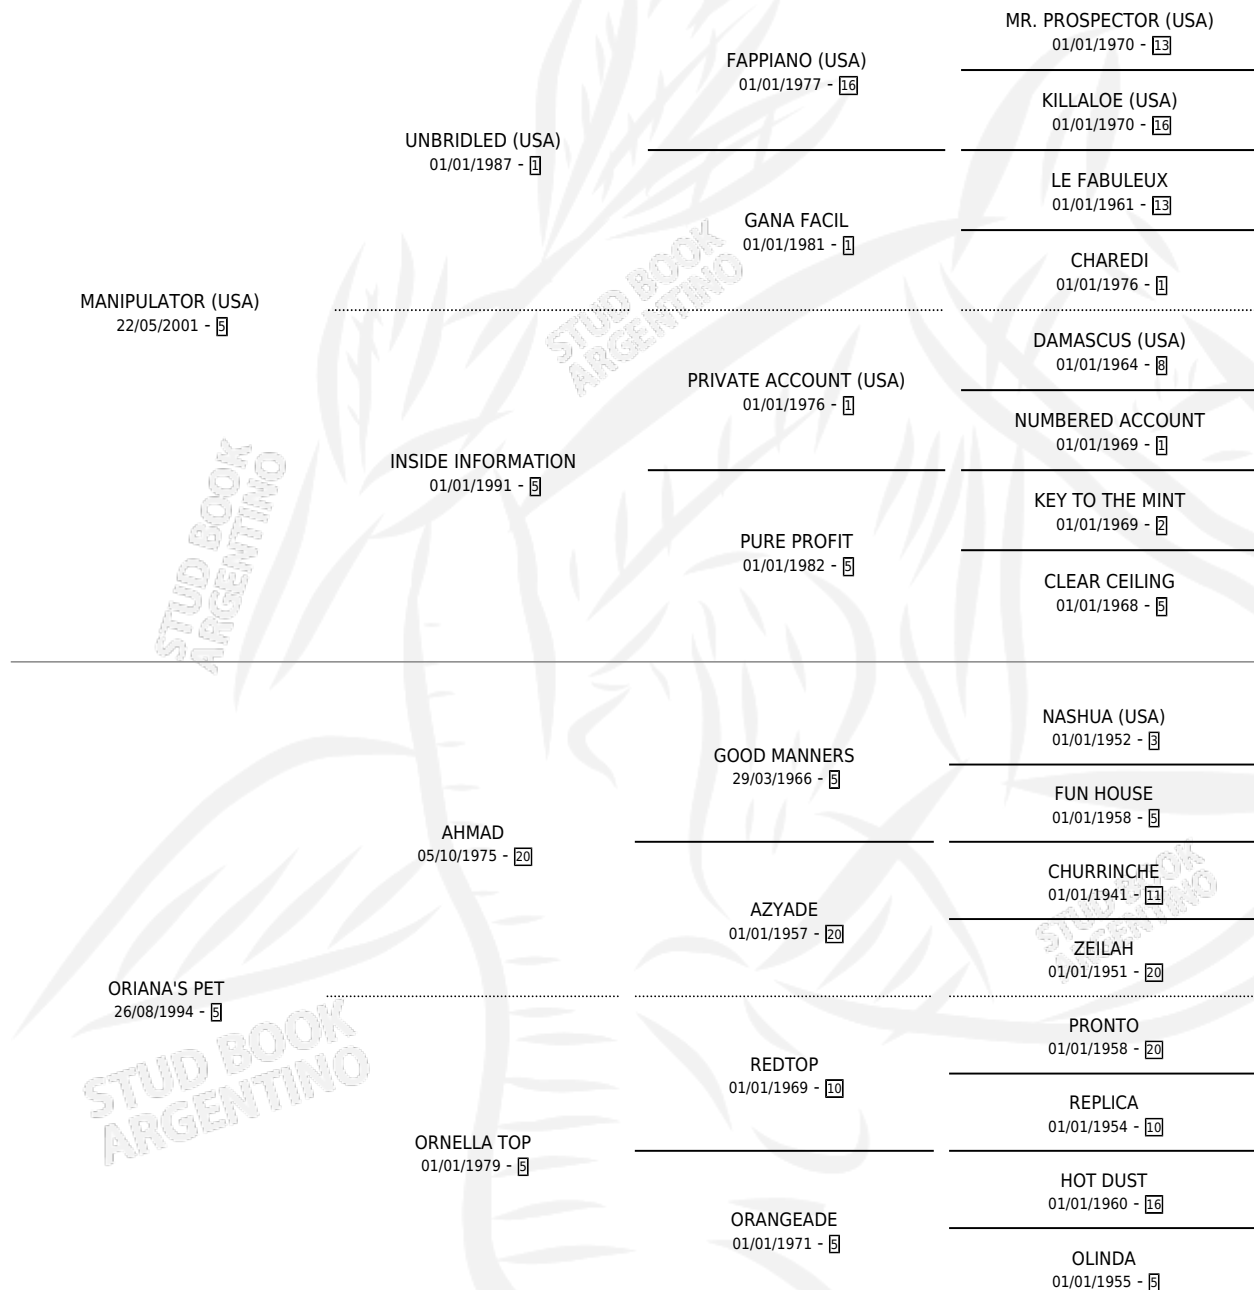

PEÑON DE GIBRALTAR

por MANIPULATOR (USA) y ORIANA'S PET por AHMAD

Argentina · Macho · Zaino · SP · 28/08/2013
Familia 5-h · Volumen 41

ESTADO

TIPIFICACIÓN SANGUÍNEA	X
TIPIFICACIÓN POR ADN	✓
PASAPORTE	✓
IDENTIFICACIÓN POR MICROCHIP	✓
REPRODUCTOR	X

Lugar de nacimiento: Don Arcangel

Criador: Don Arcangel

PEDIGREE

CAMPAÑA

Solo carreras oficiales de Argentina

POR EDAD

EDAD	CC	1°	2°	3°	4°	5°	NP	CLC	CLG	CLCG1	CLGG1	IMPORTE	GANANCIA / CC
3 AÑOS	1	0	0	0	0	0	1	0	0	0	0	\$0	\$0
TOTALES	1	0	0	0	0	0	1	0	0	0	0	\$0	\$0
%		0.0%	0.0%	0.0%	0.0%	0.0%	100%	0.0%	0.0%	0.0%	0.0%		