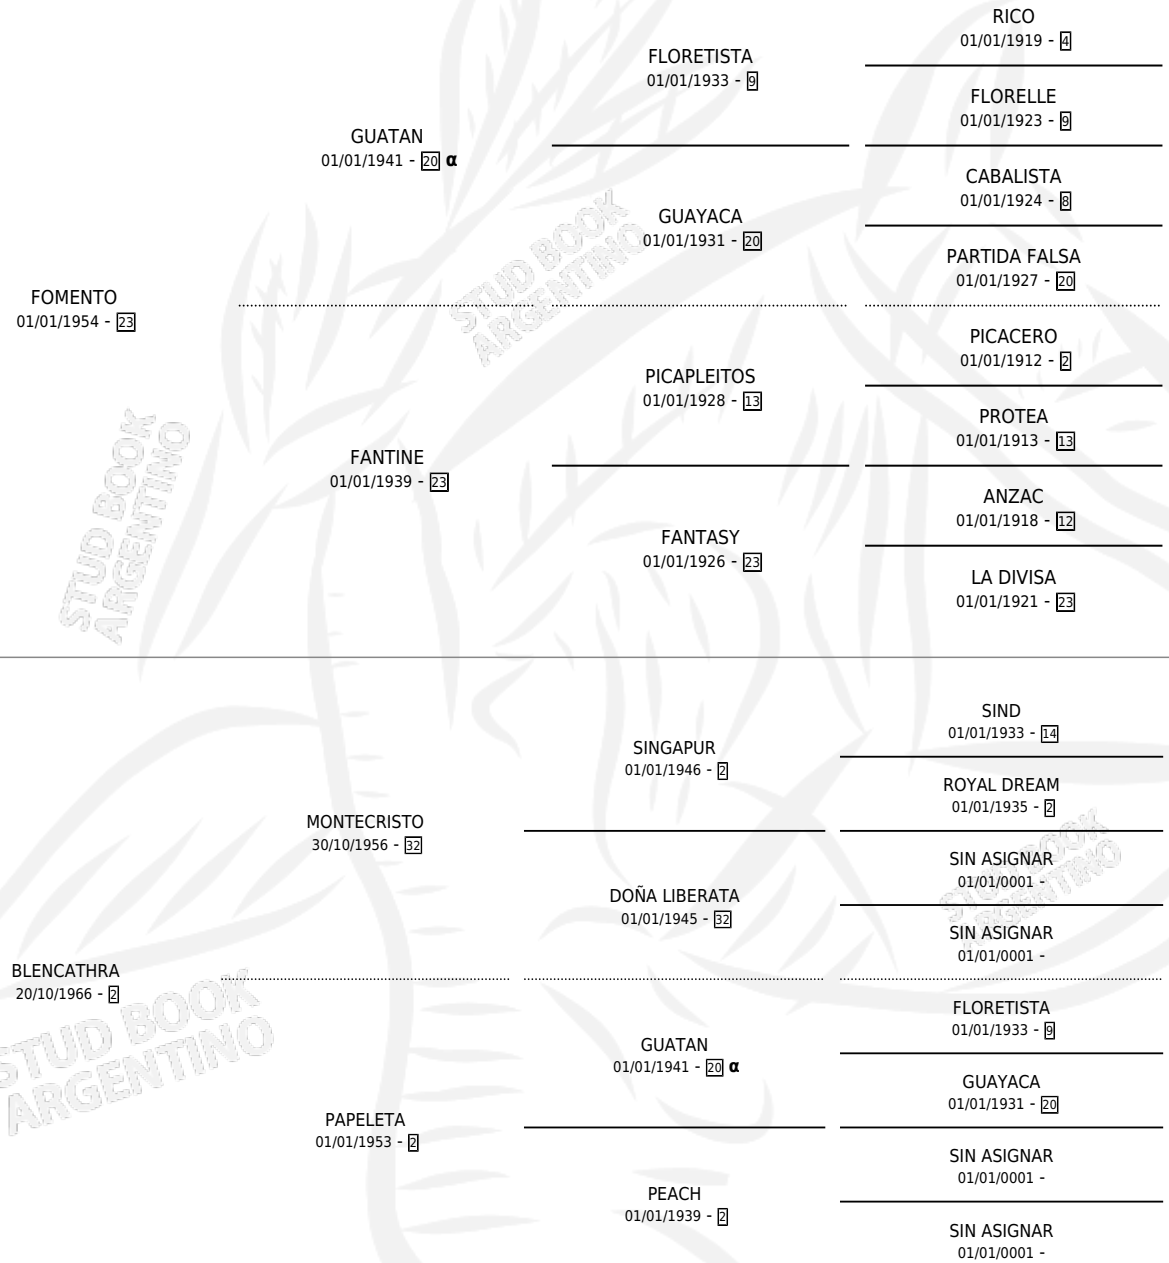

BLEDDIAN

PEDIGREE

por FOMENTO y BLENCATHRA por MONTECRISTO

INBREEDING : α

Argentina · Macho · Zaino Colorado · SP · 30/09/1976
Familia 2-m · Volumen 29

ESTADO

TIPIFICACIÓN SANGUÍNEA	X
TIPIFICACIÓN POR ADN	X
PASAPORTE	X
IDENTIFICACIÓN POR MICROCHIP	X
REPRODUCTOR	✓

Lugar de nacimiento: Campo particular

Criador: Sin dato

~

HIJOS

	MACHOS	HEMBRAS
1 NACIERON	0	1
SIN ACTUACIONES		

CAMPAÑA

Solo carreras oficiales de Argentina

POR EDAD