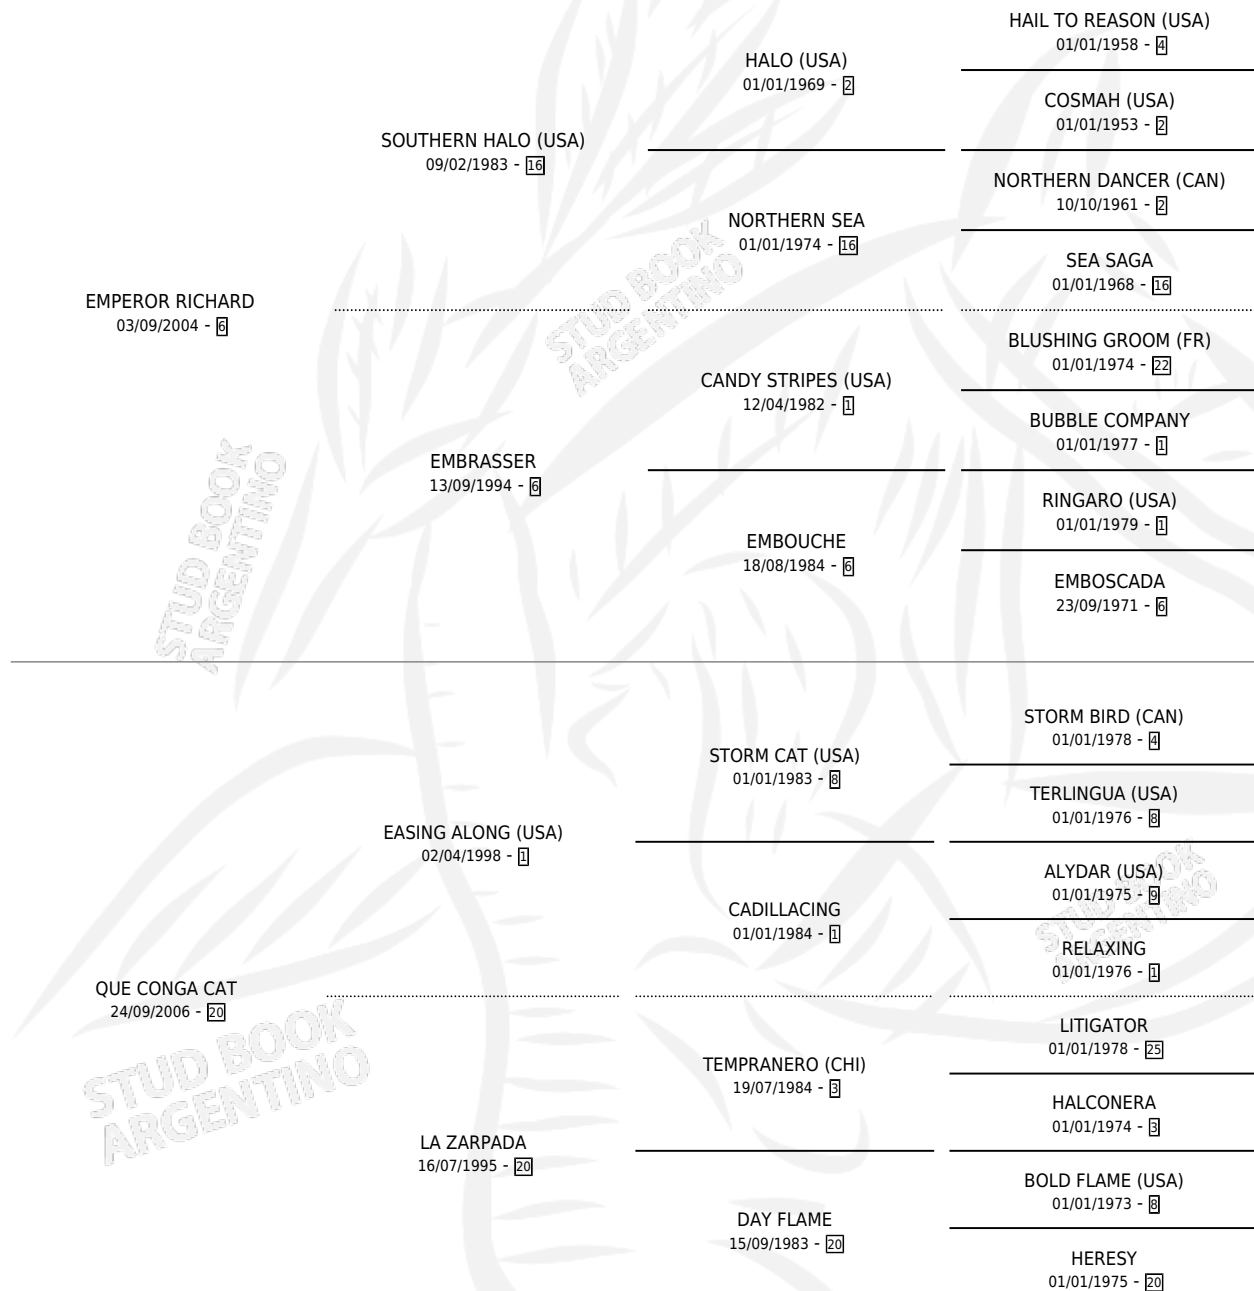

EMPEROR TANGO

por **EMPEROR RICHARD** y **QUE CONGA CAT** por **EASING ALONG (USA)**

Argentina · Macho · Zaino · SP · 18/09/2013
Familia 20-d · Volumen 41

ESTADO

TIPIFICACIÓN SANGUÍNEA	X
TIPIFICACIÓN POR ADN	✓
PASAPORTE	✓
IDENTIFICACIÓN POR MICROCHIP	✓
REPRODUCTOR	X

Lugar de nacimiento: El Arroyo
Criador: Reale Sebastian

PEDIGREE