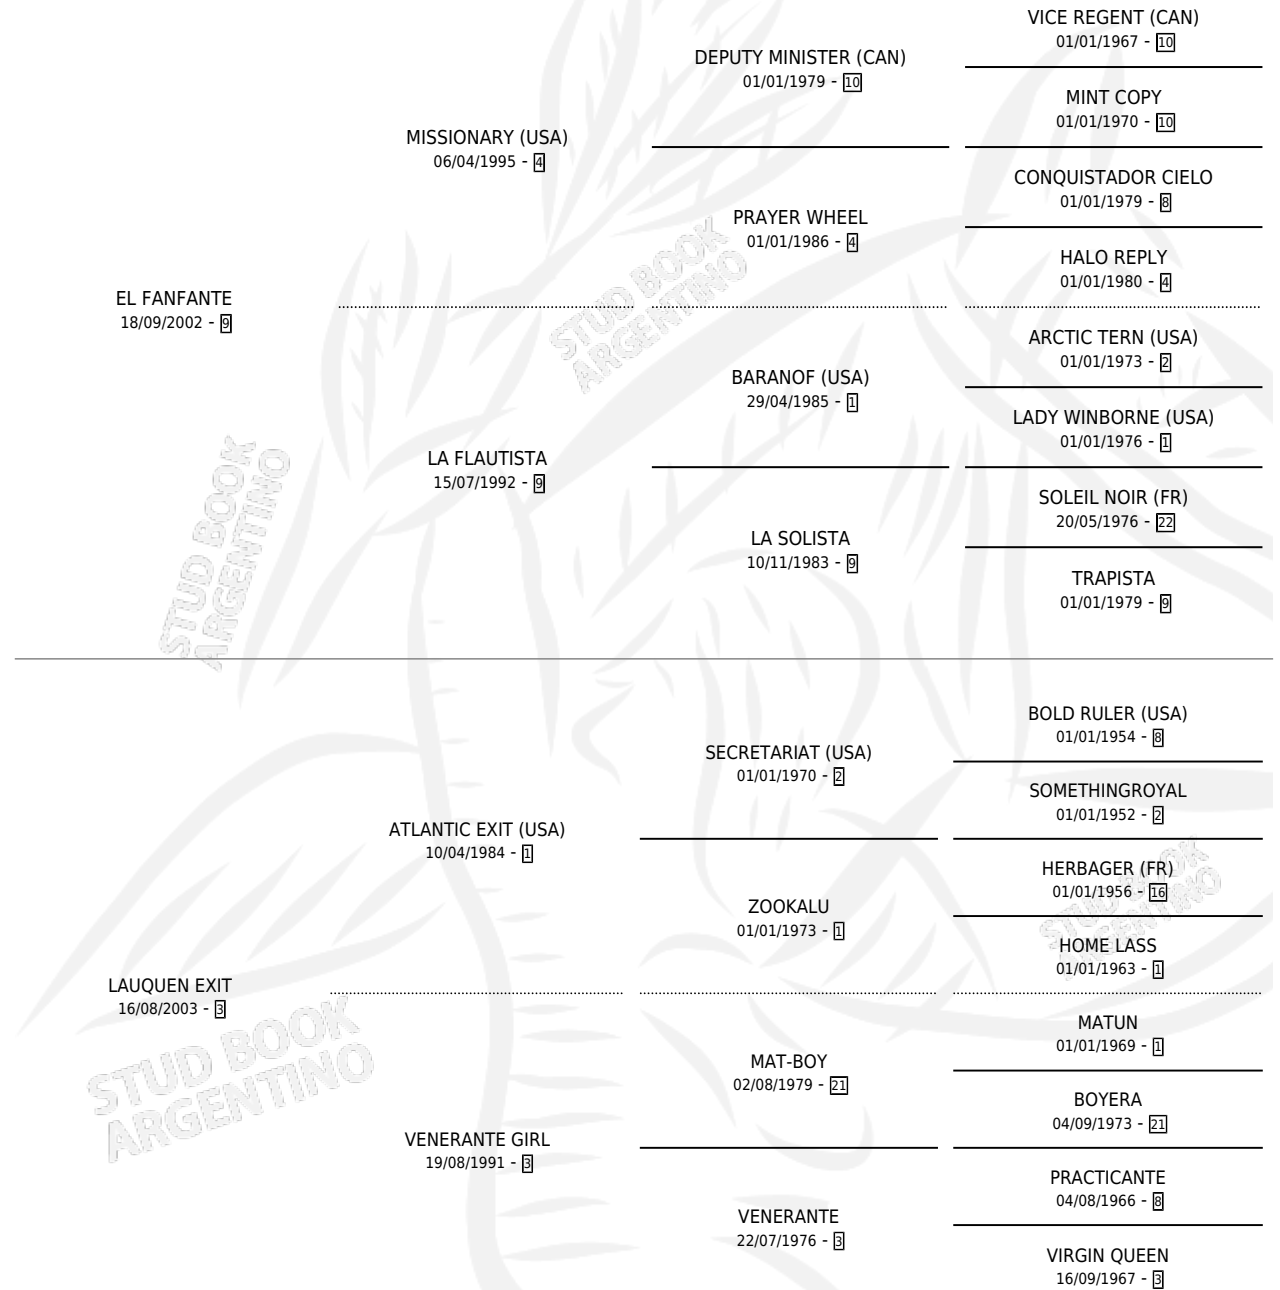

FANFA EXIT

por EL FANFANTE y LAUQUEN EXIT por ATLANTIC EXIT (USA)

Argentina · Hembra · Alazan · SP · 14/09/2013
Familia 3-j · Volumen 41

ESTADO

TIPIFICACIÓN SANGUÍNEA	X
TIPIFICACIÓN POR ADN	✓
PASAPORTE	X
IDENTIFICACIÓN POR MICROCHIP	✓
REPRODUCTOR	X

Lugar de nacimiento: Chiapill
Criador: Chiapill

PEDIGREE

FANFA EXIT

Datos oficiales del Stud Book Argentino

Documento generado el 14/05/2026

studbook.org.ar