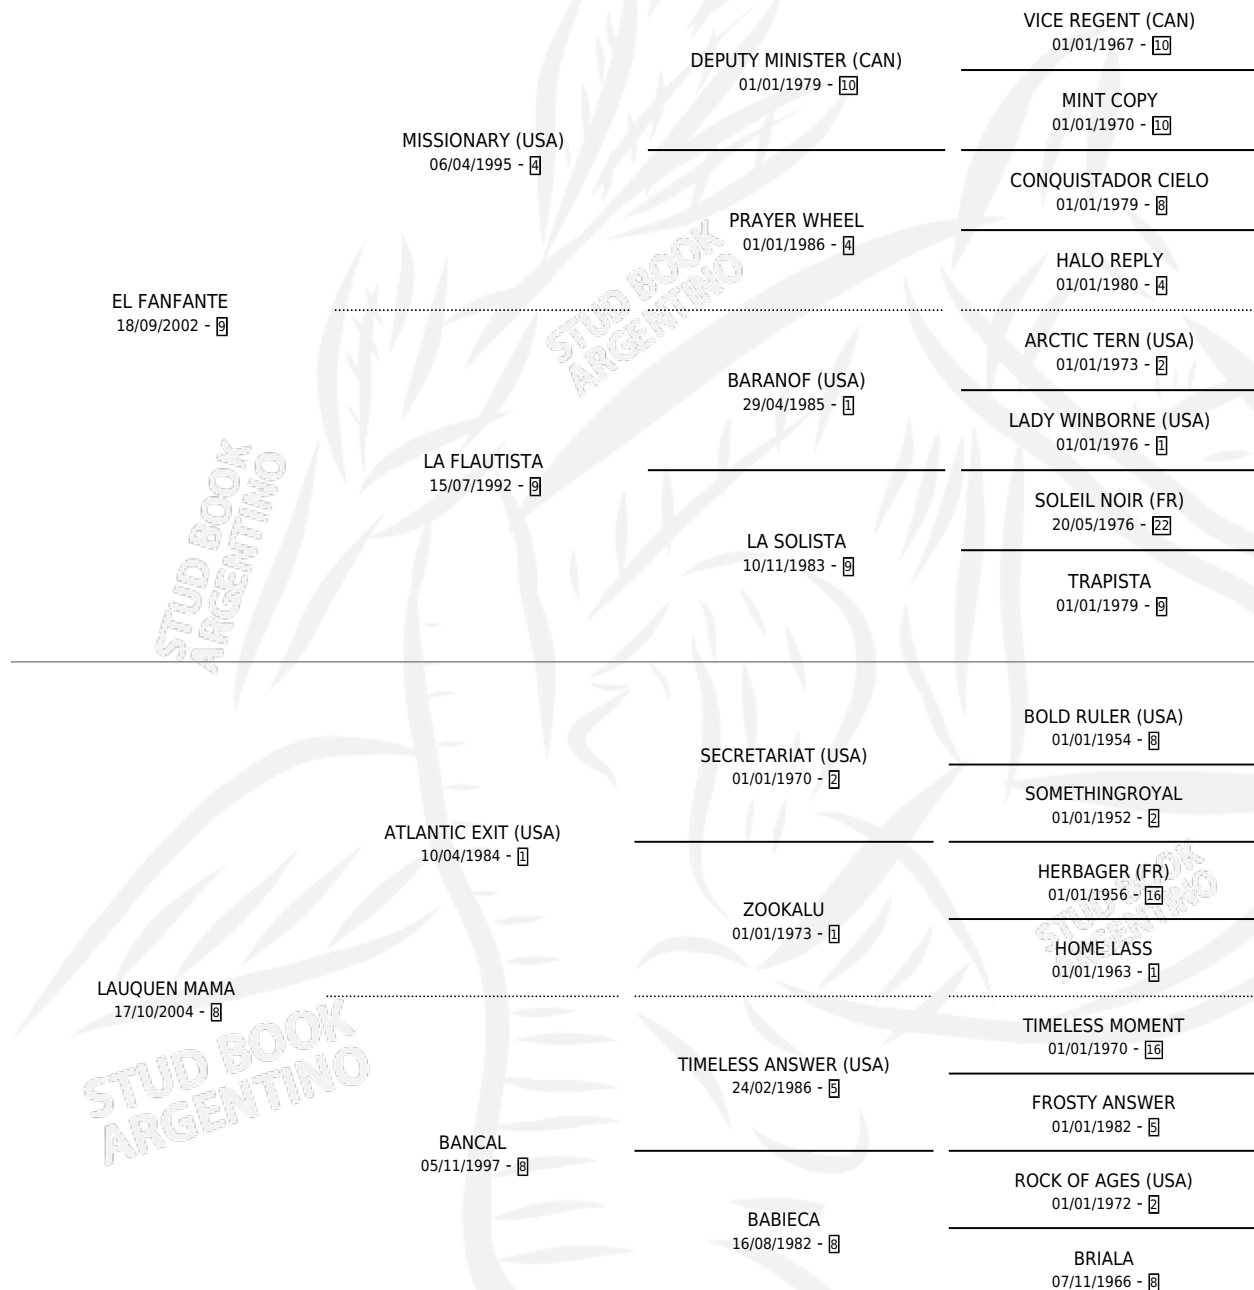

EL MAMON

por EL FANFANTE y LAUQUEN MAMA por ATLANTIC EXIT (USA)

Argentina · Macho · Zaino · SP · 08/09/2013
Familia 8-f · Volumen 41

ESTADO

TIPIFICACIÓN SANGUÍNEA	X
TIPIFICACIÓN POR ADN	✓
PASAPORTE	X
IDENTIFICACIÓN POR MICROCHIP	✓
REPRODUCTOR	X

Lugar de nacimiento: Chiapill
Criador: Chiapill

PEDIGREE

EL MAMON

Datos oficiales del Stud Book Argentino

Documento generado el 09/06/2026

studbook.org.ar