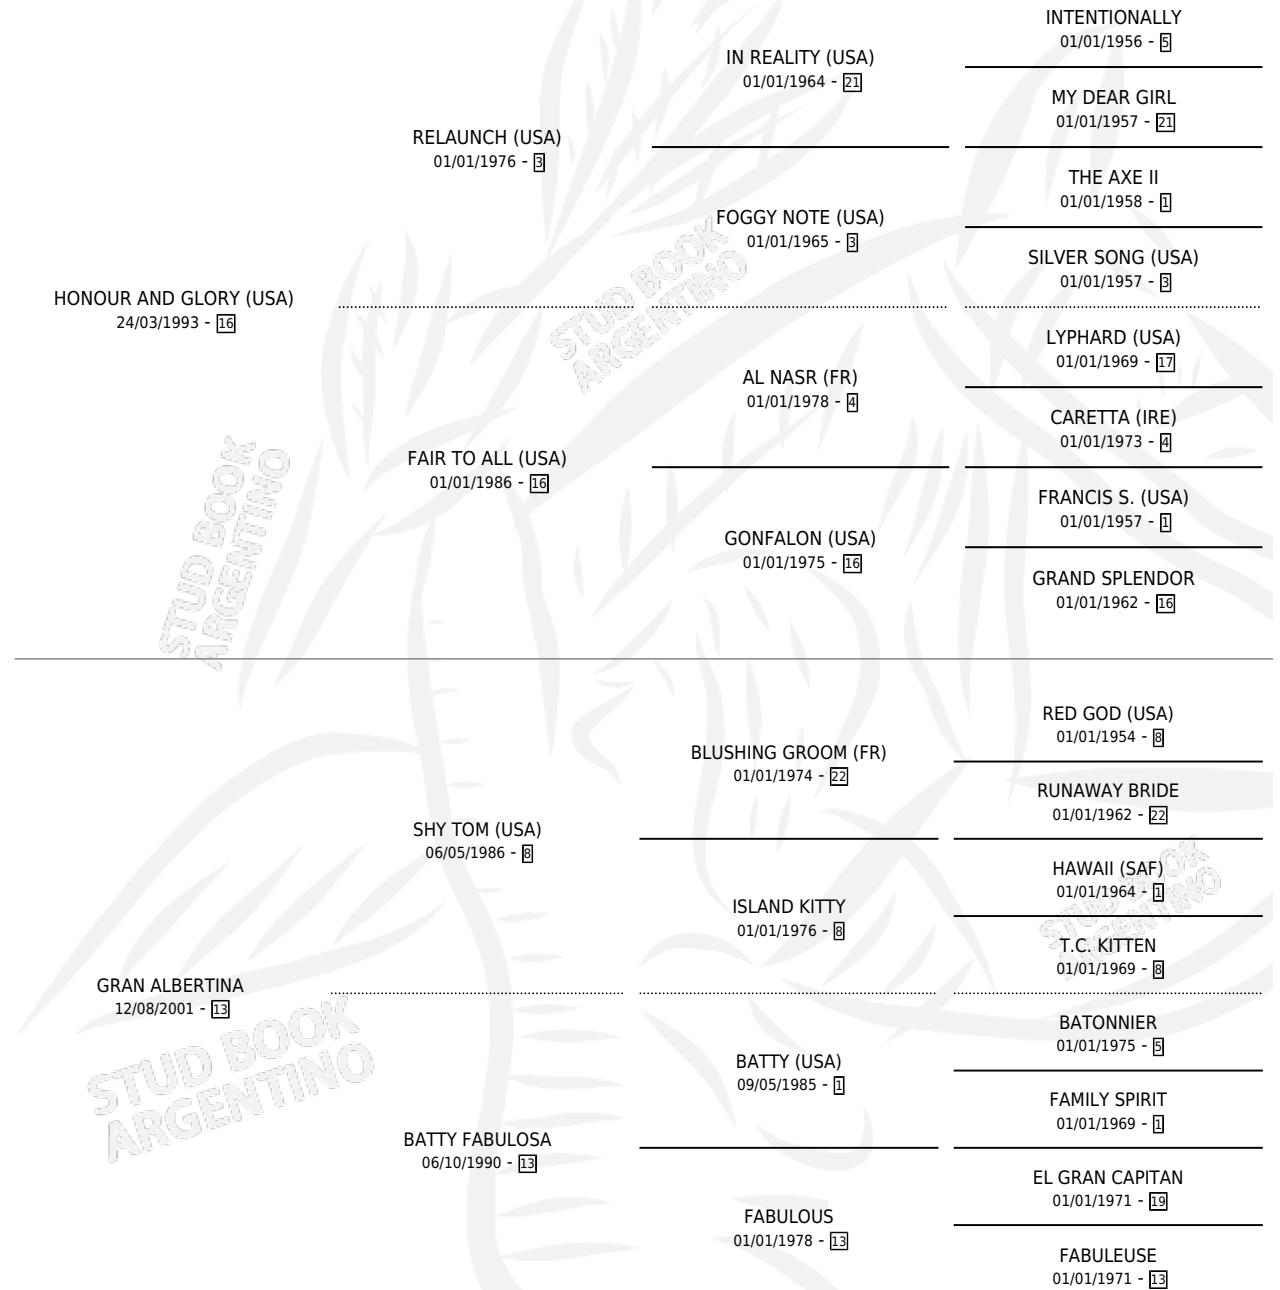

BIG BLAZE

por HONOUR AND GLORY (USA) y GRAN ALBERTINA por SHY TOM (USA)

Argentina · Macho · Zaino Colorado · SP · 25/08/2013
Familia 13-c · Volumen 41

ESTADO

TIPIFICACIÓN SANGUÍNEA	X
TIPIFICACIÓN POR ADN	✓
PASAPORTE	X
IDENTIFICACIÓN POR MICROCHIP	✓
REPRODUCTOR	X

Lugar de nacimiento: Campo particular

Criador: Estacion De Montas La Mission S.A. y Blazevich Juan Marcos

PEDIGREE

BIG BLAZE

Datos oficiales del Stud Book Argentino

Documento generado el 02/05/2026

studbook.org.ar