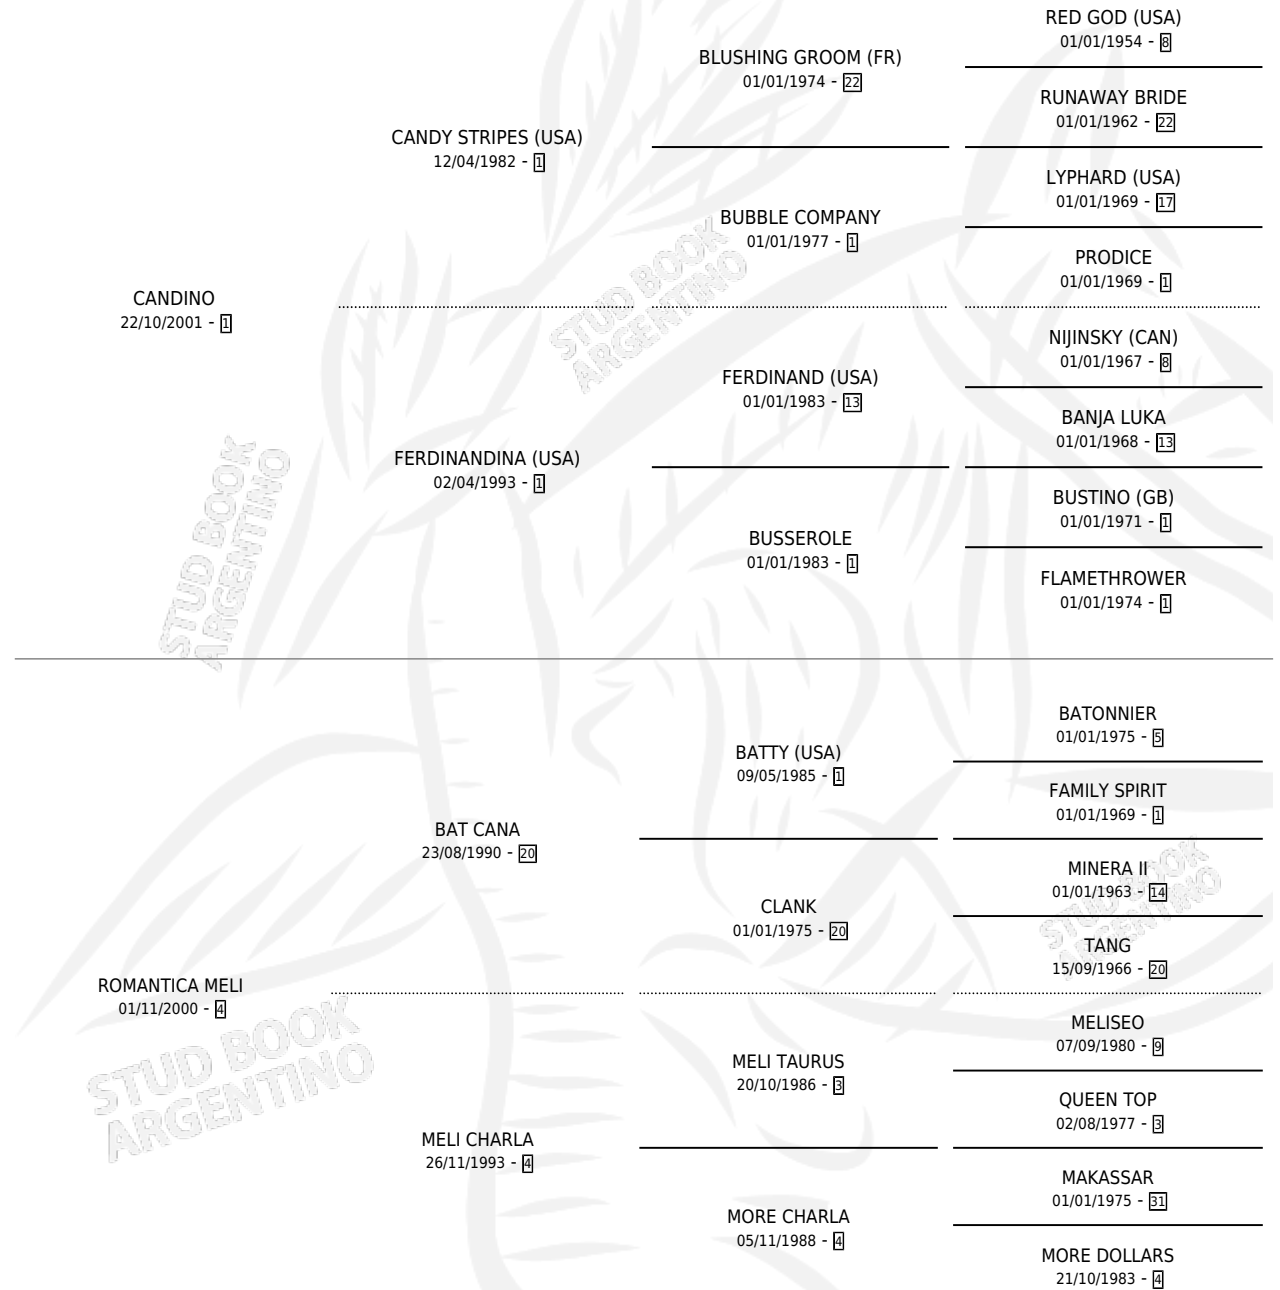

CANDY CALAVERA

por CANDINO y ROMANTICA MELI por BAT CANA

Argentina · Macho · Alazan · SP · 15/09/2013
Familia 4-o · Volumen 41

ESTADO

TIPIFICACIÓN SANGUÍNEA	X
TIPIFICACIÓN POR ADN	X
PASAPORTE	X
IDENTIFICACIÓN POR MICROCHIP	X
REPRODUCTOR	X

Lugar de nacimiento: El Pachapan

Criador: Sin dato

PEDIGREE

CANDY CALAVERA

Datos oficiales del Stud Book Argentino

Documento generado el 10/05/2026

studbook.org.ar