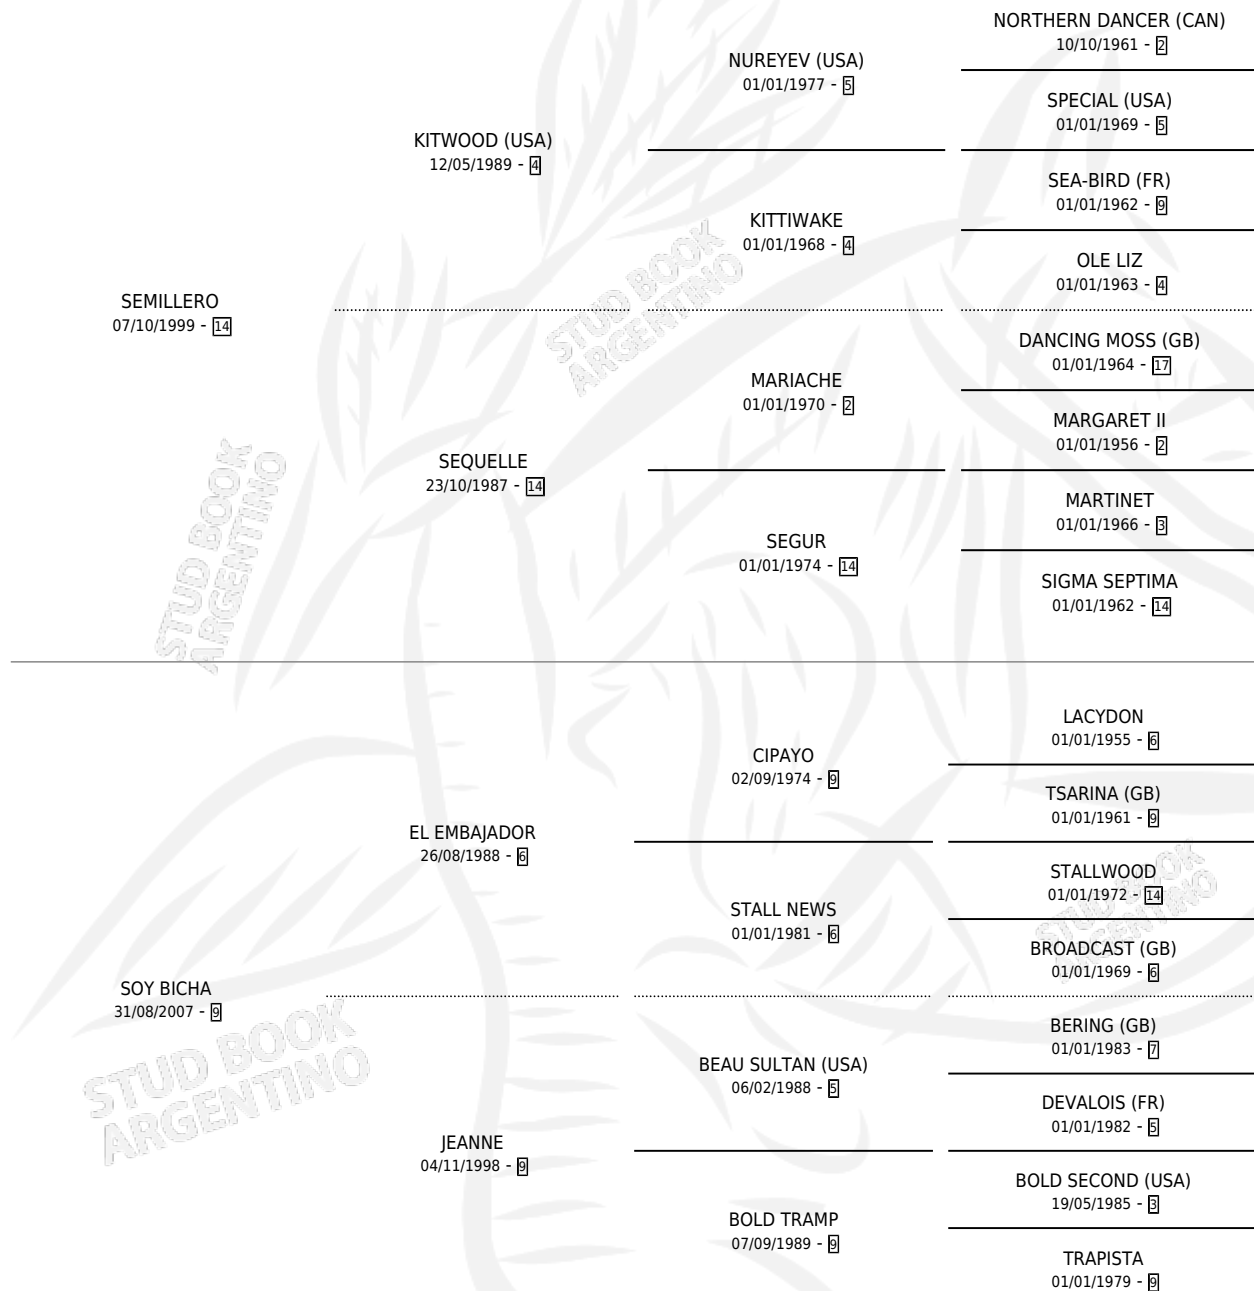

VIEJA PATRONA

por SEMILLERO y SOY BICHA por EL EMBAJADOR

Argentina · Hembra · Zaino · SP · 02/09/2013
Familia 9-g · Volumen 41

ESTADO

TIPIFICACIÓN SANGUÍNEA	X
TIPIFICACIÓN POR ADN	✓
PASAPORTE	✓
IDENTIFICACIÓN POR MICROCHIP	✓
REPRODUCTOR	✓

Lugar de nacimiento: Viejo Palermo
Criador: Heer Mirian Beatriz

PEDIGREE

S

mientos **0** / Efectividad **0.00%**

PADRILLO	PRODUCTO	CRIADOR	1ER SERVICIO	ÚLTIMO SERVICIO
FRIDAY FOSTER	∅		20/09/2018	17/12/2018