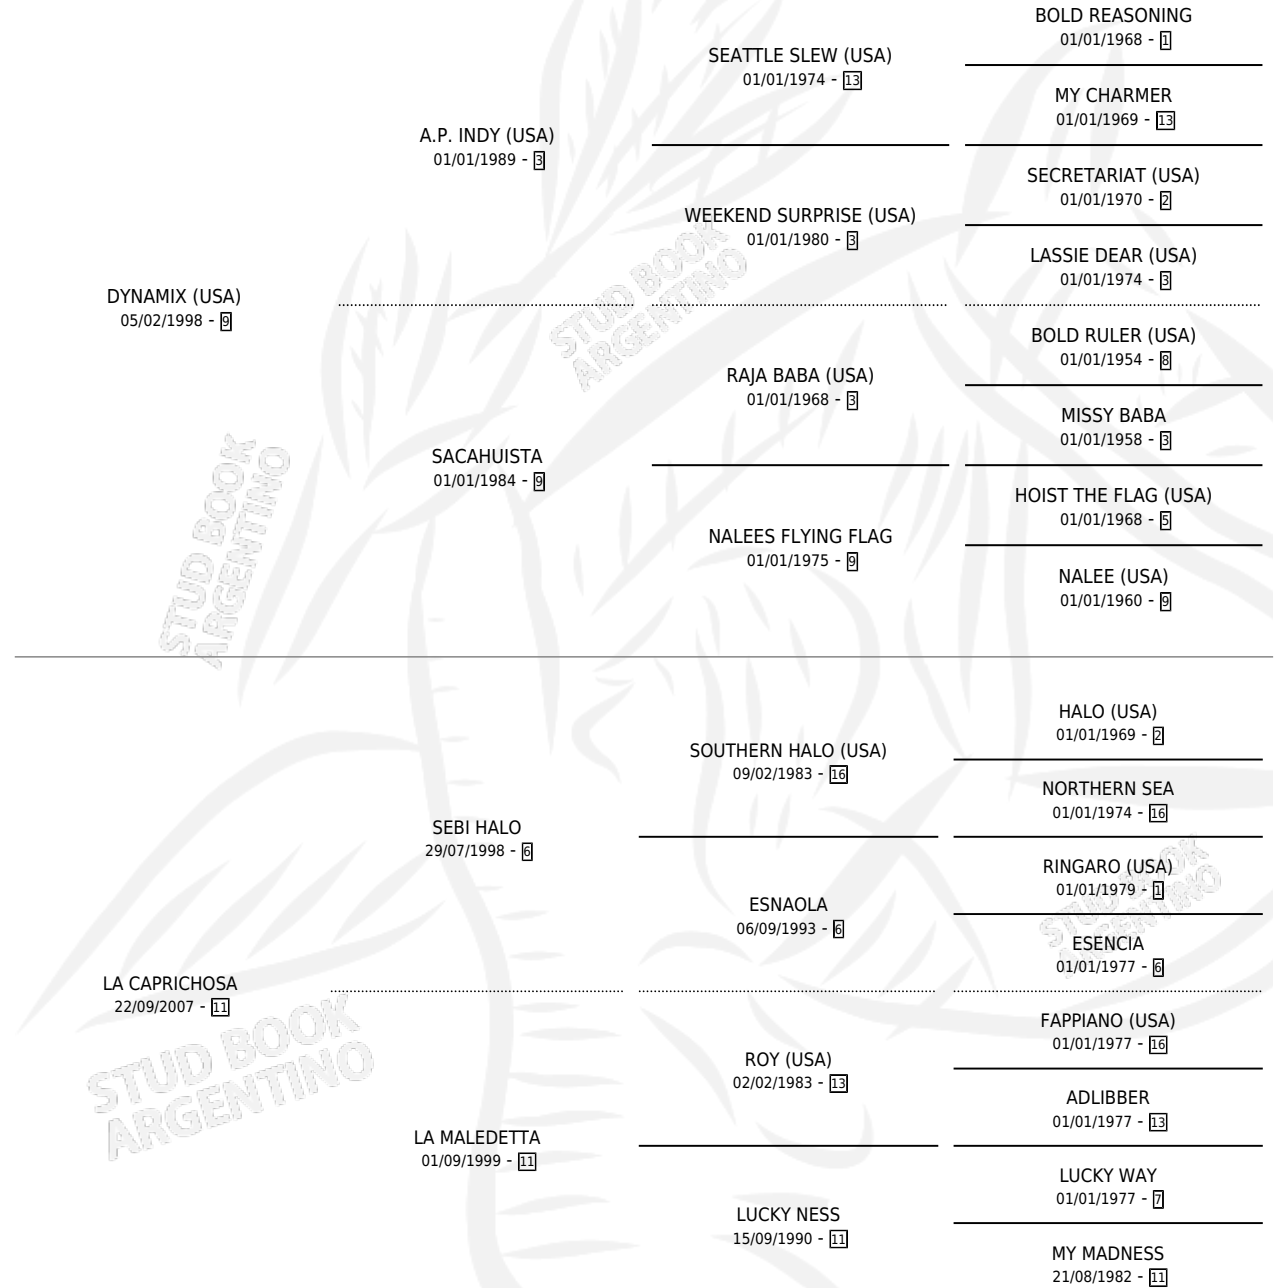

# CAPRICHOSA MIA

por DYNAMIX (USA) y LA CAPRICHOSA por SEBI HALO

Argentina · Hembra · Alazan · SP · 12/09/2013  
Familia 11-c · Volumen 41

## ESTADO

TIPIFICACIÓN SANGUÍNEA	X
TIPIFICACIÓN POR ADN	✓
PASAPORTE	✓
IDENTIFICACIÓN POR MICROCHIP	✓
REPRODUCTOR	✓

**Lugar de nacimiento:** Don Santiago

**Criador:** Don Santiago

~