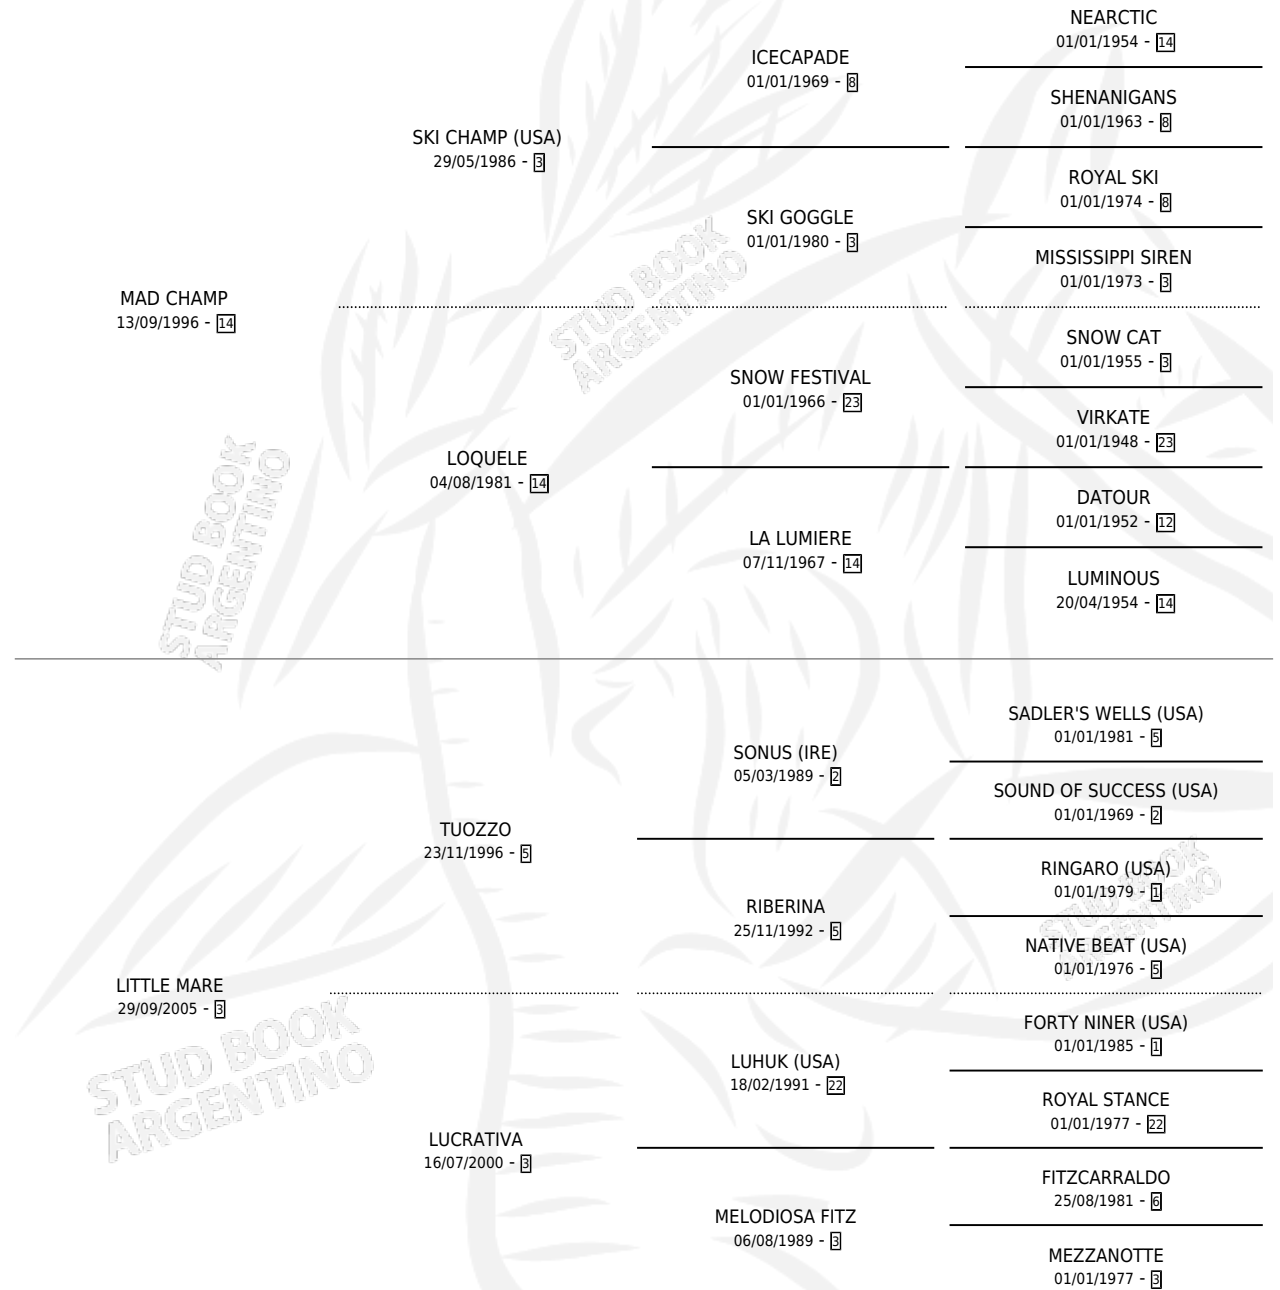

LITTLE MAD

por MAD CHAMP y LITTLE MARE por TUOZZO

Argentina · Macho · Alazan · SP · 16/09/2013
Familia 3-m · Volumen 41

ESTADO

TIPIFICACIÓN SANGUÍNEA	X
TIPIFICACIÓN POR ADN	X
PASAPORTE	X
IDENTIFICACIÓN POR MICROCHIP	X
REPRODUCTOR	X

Lugar de nacimiento: Soy Pepe

Criador: Tuozzo Srl

PEDIGREE

LITTLE MAD

Datos oficiales del Stud Book Argentino

Documento generado el 09/05/2026

studbook.org.ar