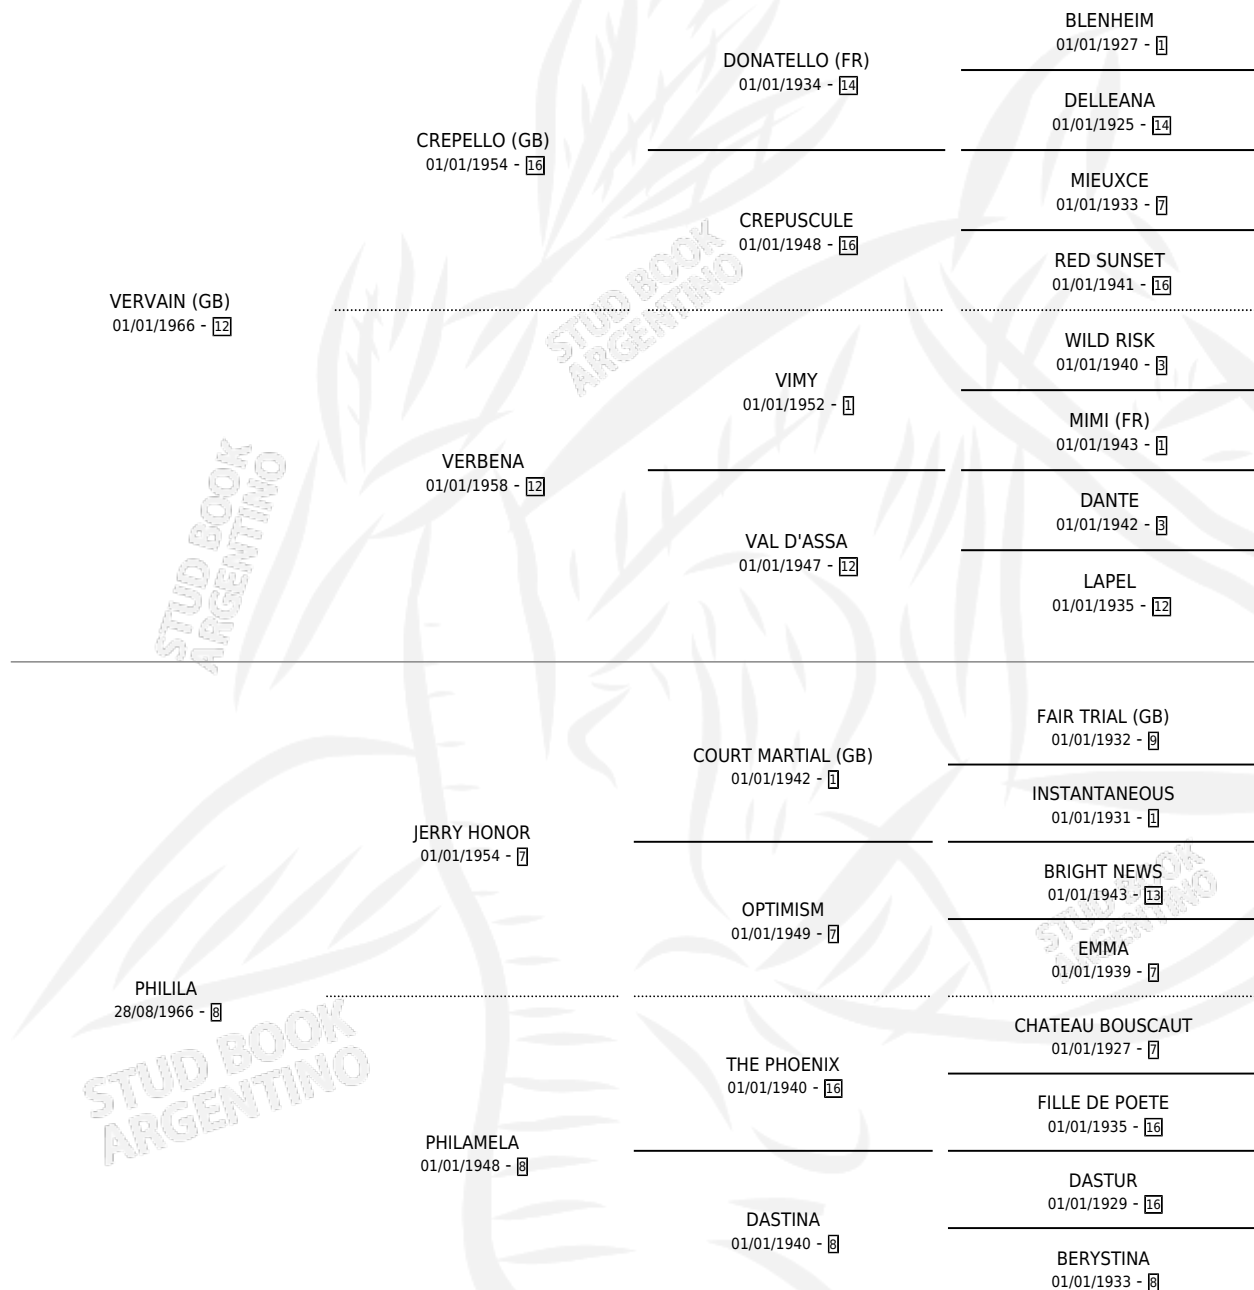

VERPHI

por **VERVAIN (GB)** y **PHILILA** por **JERRY HONOR**

Argentina · Hembra · Zaino · SP · 27/09/1976
Familia 8-g · Volumen 29

ESTADO

TIPIFICACIÓN SANGUÍNEA	X
TIPIFICACIÓN POR ADN	X
PASAPORTE	X
IDENTIFICACIÓN POR MICROCHIP	X
REPRODUCTOR	✓

Lugar de nacimiento: Campo particular

Criador: Sin dato

PEDIGREE

CAMPAÑA

Solo carreras oficiales de Argentina

POR EDAD

EDAD	CC	1°	2°	3°	4°	5°	NP	CLC	CLG	CLCG1	CLGG1	IMPORTE	GANANCIA / CC
4 AÑOS	2	2	0	0	0	0	0	0	0	0	0	\$0	\$0
5 AÑOS	3	2	0	0	0	1	0	0	0	0	0	\$0	\$0
TOTALES	5	4	0	0	0	1	0	0	0	0	0	\$0	\$0
%		80.0%	0.0%	0.0%	0.0%	20.0%	0.0%	0.0%	0.0%	0.0%	0.0%		