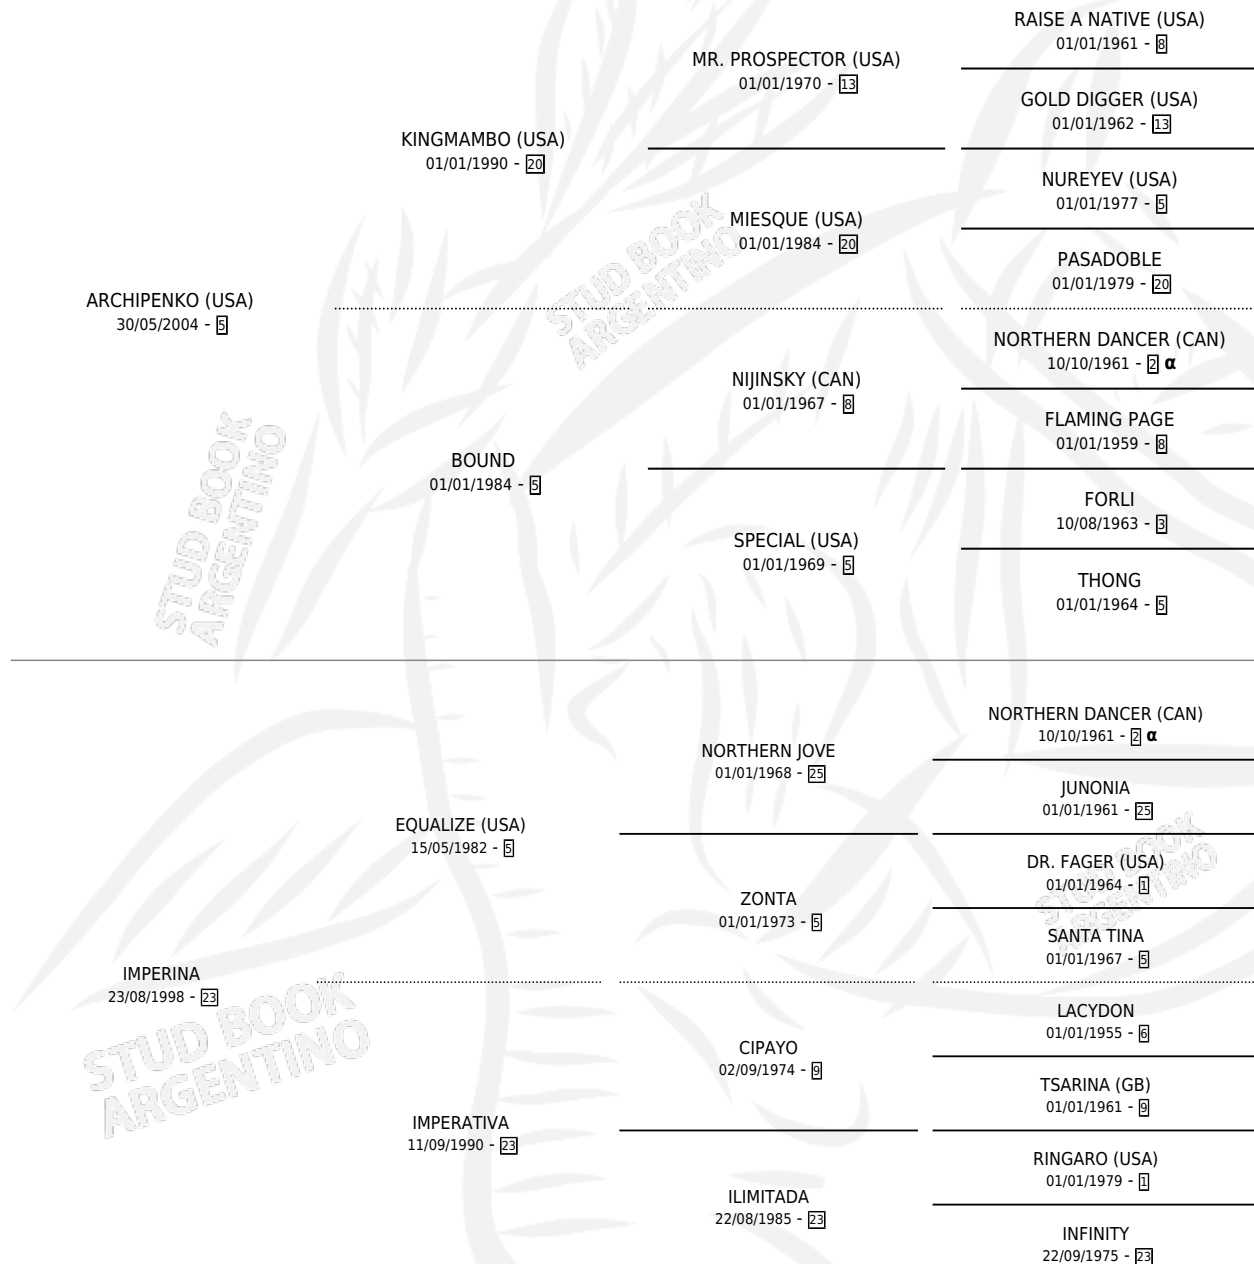

IMPERIO RUSO

por ARCHIPENKO (USA) y IMPERINA por EQUALIZE (USA)

Argentina · Macho · Alazan · SP · 19/08/2013
Familia 23-a · Volumen 41

ESTADO

TIPIFICACIÓN SANGUÍNEA	X
TIPIFICACIÓN POR ADN	✓
PASAPORTE	✓
IDENTIFICACIÓN POR MICROCHIP	✓
REPRODUCTOR	X

Lugar de nacimiento: Las Raices

Criador: Las Raices

PEDIGREE

INBREEDING : α

CAMPAÑA

Solo carreras oficiales de Argentina

POR EDAD

EDAD	CC	1°	2°	3°	4°	5°	NP	CLC	CLG	CLCG1	CLGG1	IMPORTE	GANANCIA / CC
2 AÑOS	1	0	0	0	0	0	1	0	0	0	0	\$0	\$0
3 AÑOS	9	0	0	1	1	0	7	0	0	0	0	\$57,392	\$6,377
4 AÑOS	7	1	0	2	1	0	3	0	0	0	0	\$192,031	\$27,433
TOTALES	17	1	0	3	2	0	11	0	0	0	0	\$249,423	\$14,672
%		5.9%	0.0%	17.6%	11.8%	0.0%	64.7%	0.0%	0.0%	0.0%	0.0%		

Ganador en La Plata - \$249,423, a los 4 años.

POR DISTANCIA

HIPODROMO	CC	1°	2°	3°	4°	5°	NP	CLC	CLG	CLCG1	CLGG1	IMPORTE
LA PLATA	17	1	0	3	2	0	11	0	0	0	0	\$249,423
1600 MTS	5	1	0	1	0	0	3	0	0	0	0	\$157,146
1400 MTS	2	0	0	0	1	0	1	0	0	0	0	\$11,080
2000 MTS	5	0	0	2	0	0	3	0	0	0	0	\$68,597
1700 MTS	1	0	0	0	0	0	1	0	0	0	0	\$0
1300 MTS	3	0	0	0	1	0	2	0	0	0	0	\$12,600
1200 MTS	1	0	0	0	0	0	1	0	0	0	0	\$0