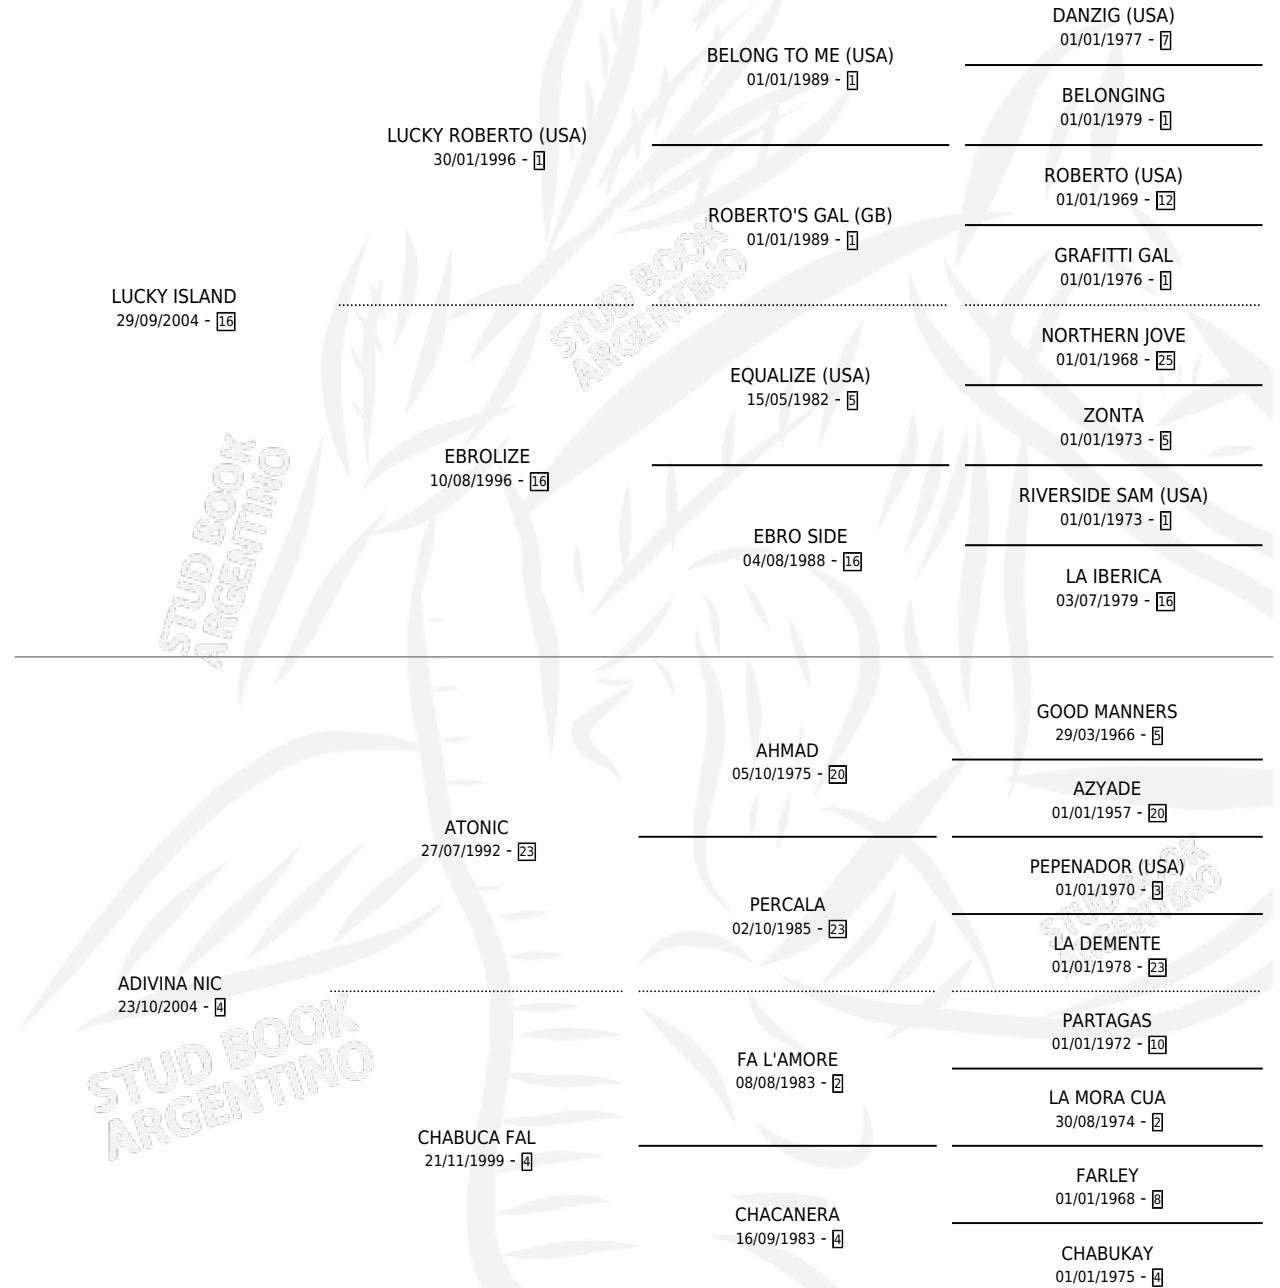

LUCKY DIVINA

por LUCKY ISLAND y ADIVINA NIC por ATONIC

Argentina · Hembra · Alazan · SP · 09/09/2013
Familia 4-b · Volumen 41

ESTADO

TIPIFICACIÓN SANGUÍNEA	X
TIPIFICACIÓN POR ADN	✓
PASAPORTE	✓
IDENTIFICACIÓN POR MICROCHIP	✓
REPRODUCTOR	X

Lugar de nacimiento: Euzkadi

Criador: Rivero Jose Orlando

PEDIGREE

LUCKY DIVINA

Datos oficiales del Stud Book Argentino

Documento generado el 15/05/2026

studbook.org.ar