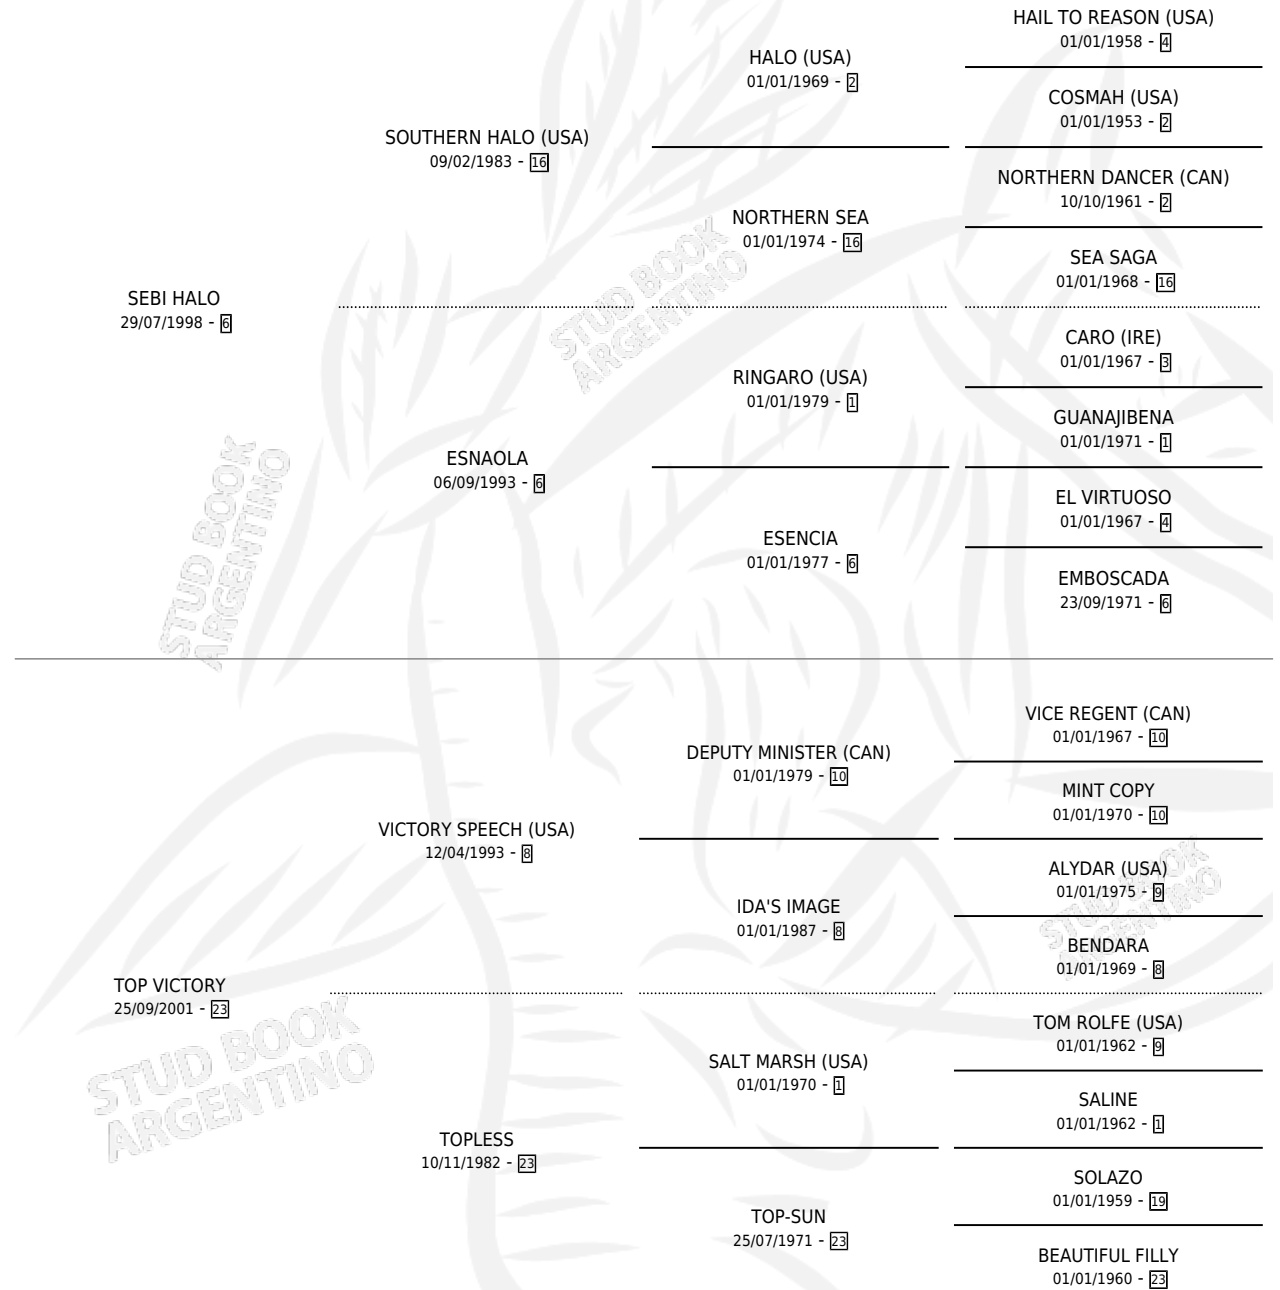

SECRET VICTORY

por SEBI HALO y TOP VICTORY por VICTORY SPEECH
(USA)

Argentina · Macho · Zaino · SP · 29/08/2013
Familia 23-a · Volumen 41

ESTADO

TIPIFICACIÓN SANGUÍNEA	X
TIPIFICACIÓN POR ADN	✓
PASAPORTE	✓
IDENTIFICACIÓN POR MICROCHIP	✓
REPRODUCTOR	X

Lugar de nacimiento: El Paraiso
Criador: El Paraiso

PEDIGREE

CAMPAÑA

Solo carreras oficiales de Argentina

POR EDAD

EDAD	CC	1°	2°	3°	4°	5°	NP	CLC	CLG	CLCG1	CLGG1	IMPORTE	GANANCIA / CC
2 AÑOS	3	0	0	1	0	0	2	0	0	0	0	\$19,200	\$6,400
3 AÑOS	1	1	0	0	0	0	0	0	0	0	0	\$55,000	\$55,000
TOTALES	4	1	0	1	0	0	2	0	0	0	0	\$74,200	\$18,550
%		25.0%	0.0%	25.0%	0.0%	0.0%	50.0%	0.0%	0.0%	0.0%	0.0%		