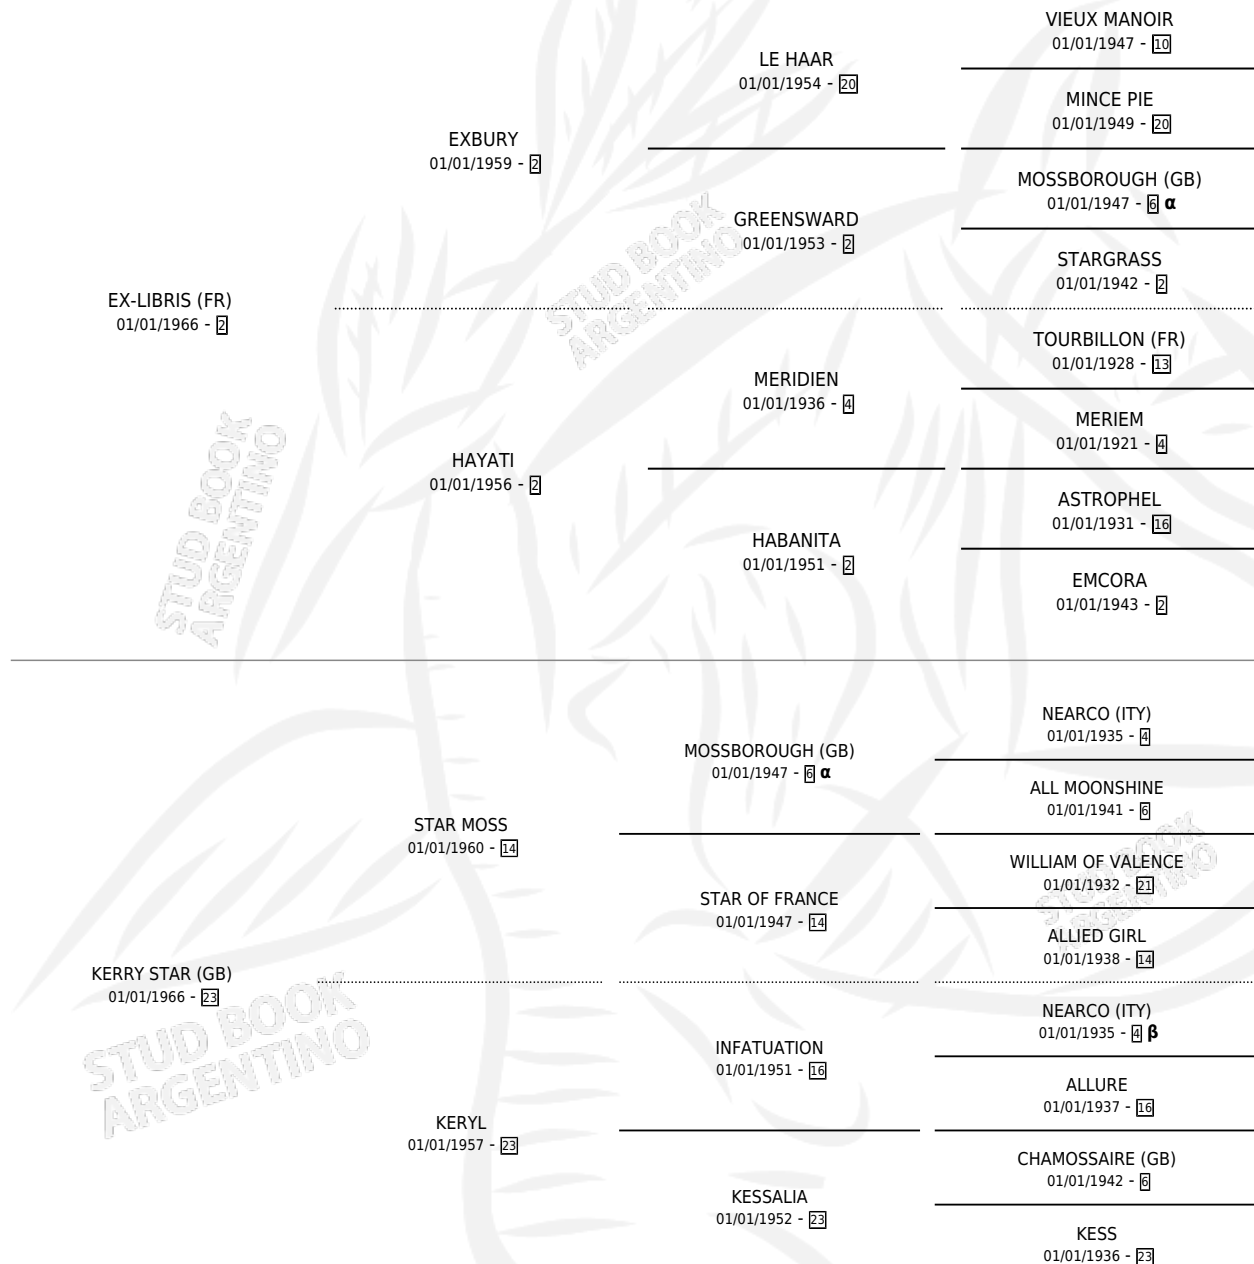

EX KERRY

por **EX-LIBRIS (FR)** y **KERRY STAR (GB)** por **STAR MOSS**

Argentina · Hembra · Zaino · SP · 02/10/1976
Familia 23 · Volumen 29

ESTADO

TIPIFICACIÓN SANGUÍNEA	X
TIPIFICACIÓN POR ADN	X
PASAPORTE	X
IDENTIFICACIÓN POR MICROCHIP	X
REPRODUCTOR	X

Lugar de nacimiento: Campo particular

Criador: Sin dato

PEDIGREE

INBREEDING : **α,β**

CAMPAÑA

Solo carreras oficiales de Argentina

POR EDAD

EDAD	CC	1°	2°	3°	4°	5°	NP	CLC	CLG	CLCG1	CLGG1	IMPORTE	GANANCIA / CC
3 AÑOS	2	2	0	0	0	0	0	0	0	0	0	\$0	\$0
TOTALES	2	2	0	0	0	0	0	0	0	0	0	\$0	\$0
%		100%	0.0%	0.0%	0.0%	0.0%	0.0%	0.0%	0.0%	0.0%	0.0%		

Invicta Ganadora de 2 carreras en Palermo, a los 3 años.

POR DISTANCIA

HIPODROMO	CC	1°	2°	3°	4°	5°	NP	CLC	CLG	CLCG1	CLGG1	IMPORTE
PALERMO	2	2	0	0	0	0	0	0	0	0	0	\$0
0 MTS	2	2	0	0	0	0	0	0	0	0	0	\$0

POR PISTA