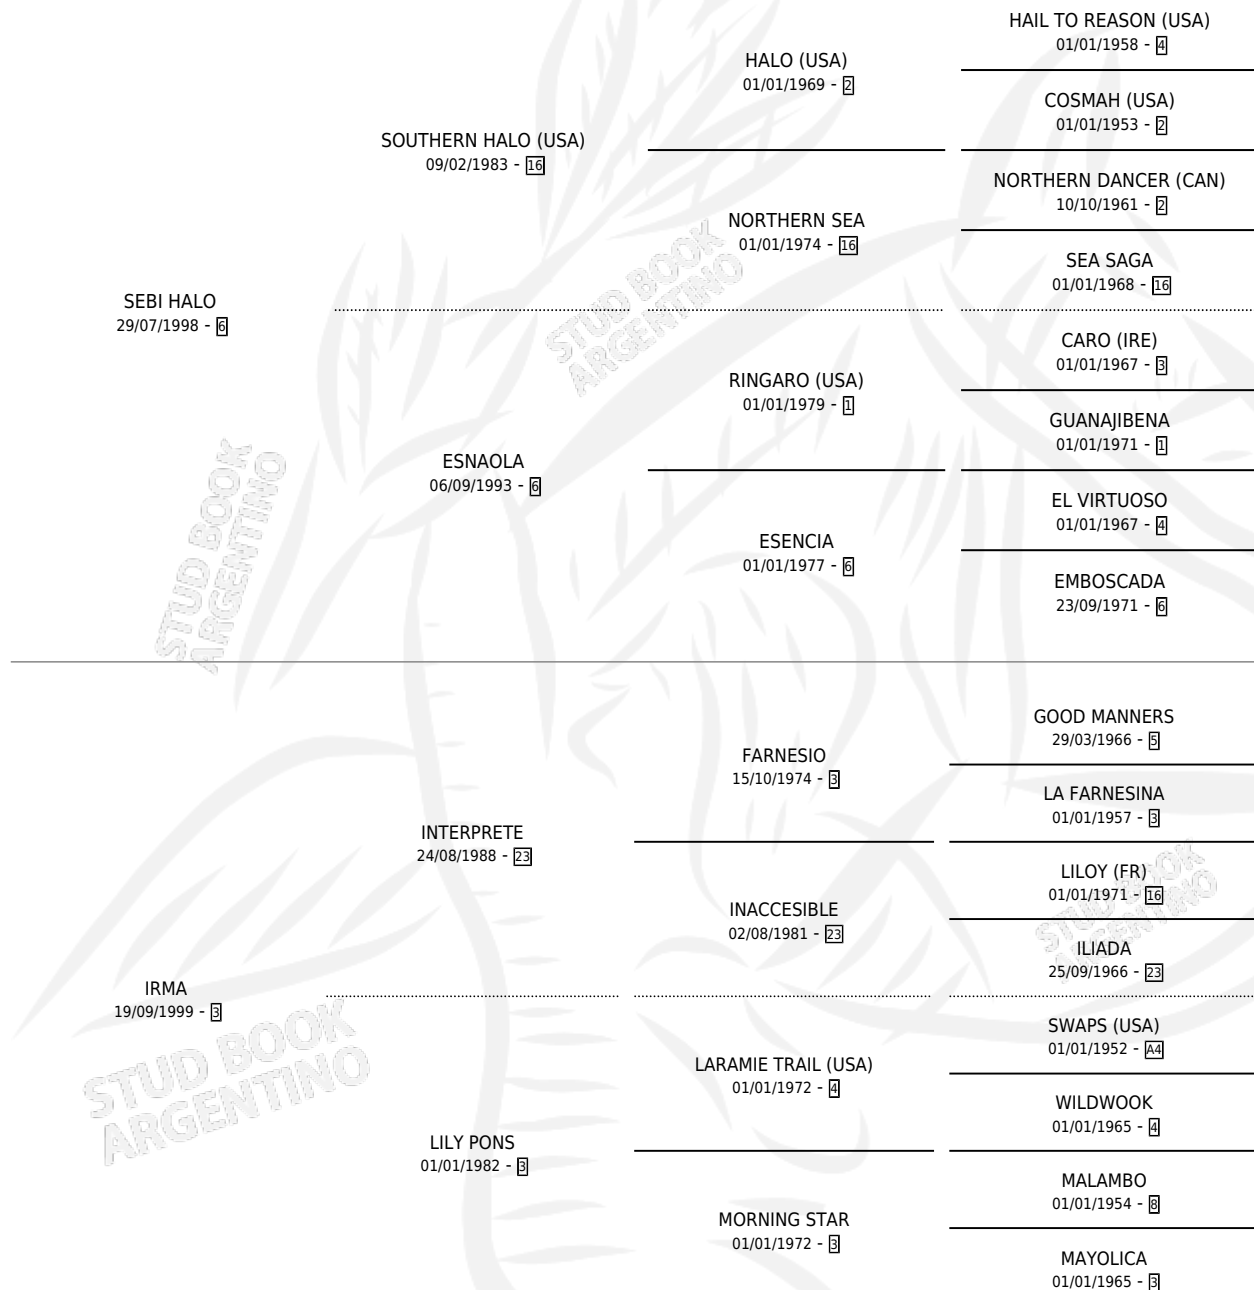

Lugar de nacimiento: El Paraiso

Criador: El Paraiso

~

HIJOS

	MACHOS	HEMBRAS
8 NACIERON	7	1
5 CORRIERON	4	1
2 GANARON	2	0
0 GANADORES CL	0 GANADORES GR	0 GANADORES G1

PEDIGREE

CAMPAÑA

Solo carreras oficiales de Argentina

Ganadora de 3 carreras en Palermo y La Plata - \$349,456, a los 3 y 4 años.

POR DISTANCIA

HIPODROMO	CC	1°	2°	3°	4°	5°	NP	CLC	CLG	CLCG1	CLGG1	IMPORTE
PALERMO	4	2	0	1	0	0	1	0	0	0	0	\$155,500
1000 MTS	4	2	0	1	0	0	1	0	0	0	0	\$155,500
LA PLATA	6	1	0	1	0	1	3	0	0	0	0	\$176,556
1100 MTS	2	0	0	1	0	0	1	0	0	0	0	\$24,300
1000 MTS	3	1	0	0	0	1	1	0	0	0	0	\$152,256
1200 MTS	1	0	0	0	0	0	1	0	0	0	0	\$0
SAN ISIDRO	2	0	0	0	1	1	0	0	0	0	0	\$17,400
1000 MTS	2	0	0	0	1	1	0	0	0	0	0	\$17,400