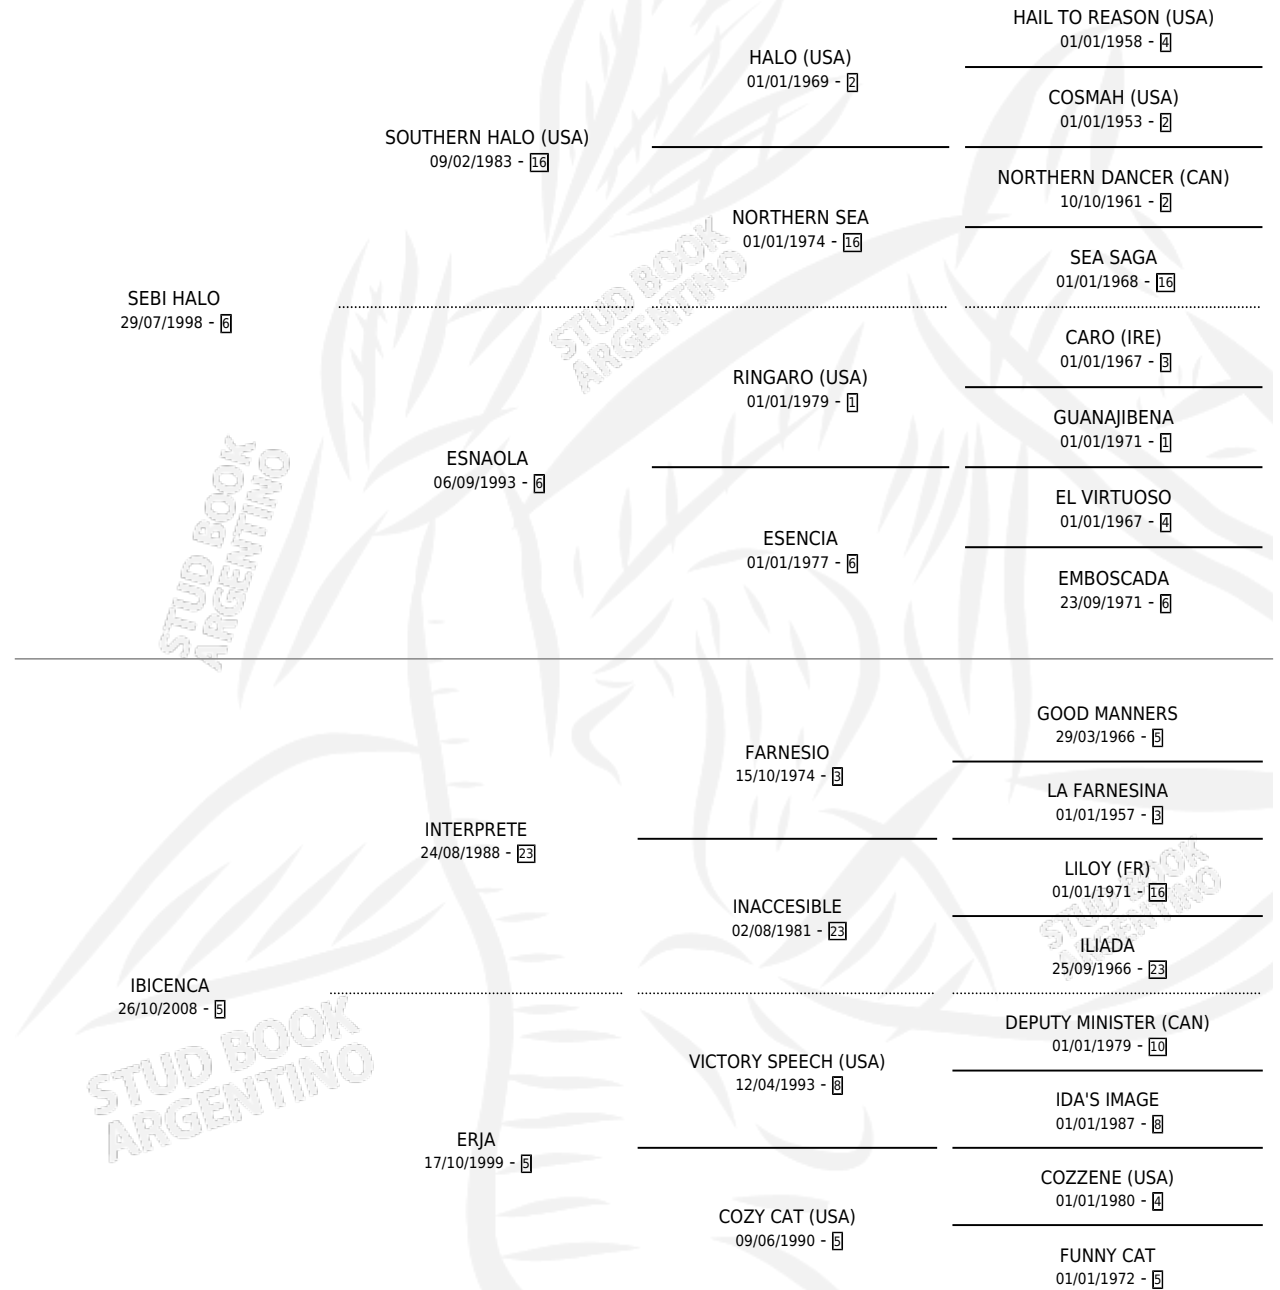

SELF RESPECT

por SEBI HALO y IBICENCA por INTERPRETE

Argentina · Macho · Tordillo · SP · 08/09/2013
Familia 5-j · Volumen 41

ESTADO

TIPIFICACIÓN SANGUÍNEA	X
TIPIFICACIÓN POR ADN	✓
PASAPORTE	✓
IDENTIFICACIÓN POR MICROCHIP	✓
REPRODUCTOR	X

Lugar de nacimiento: El Paraiso

Criador: El Paraiso

PEDIGREE

CAMPAÑA

Solo carreras oficiales de Argentina

POR EDAD

EDAD	CC	1°	2°	3°	4°	5°	NP	CLC	CLG	CLCG1	CLGG1	IMPORTE	GANANCIA / CC
2 AÑOS	2	0	1	0	1	0	0	0	0	0	0	\$58,320	\$29,160
3 AÑOS	7	1	1	0	1	3	1	0	0	0	0	\$205,598	\$29,371
4 AÑOS	10	2	1	1	0	2	4	0	0	0	0	\$265,928	\$26,593
5 AÑOS	3	0	1	0	1	0	1	0	0	0	0	\$33,100	\$11,033
TOTALES	22	3	4	1	3	5	6	0	0	0	0	\$562,946	\$25,588
%		13.6%	18.2%	4.5%	13.6%	22.7%	27.3%	0.0%	0.0%	0.0%	0.0%		