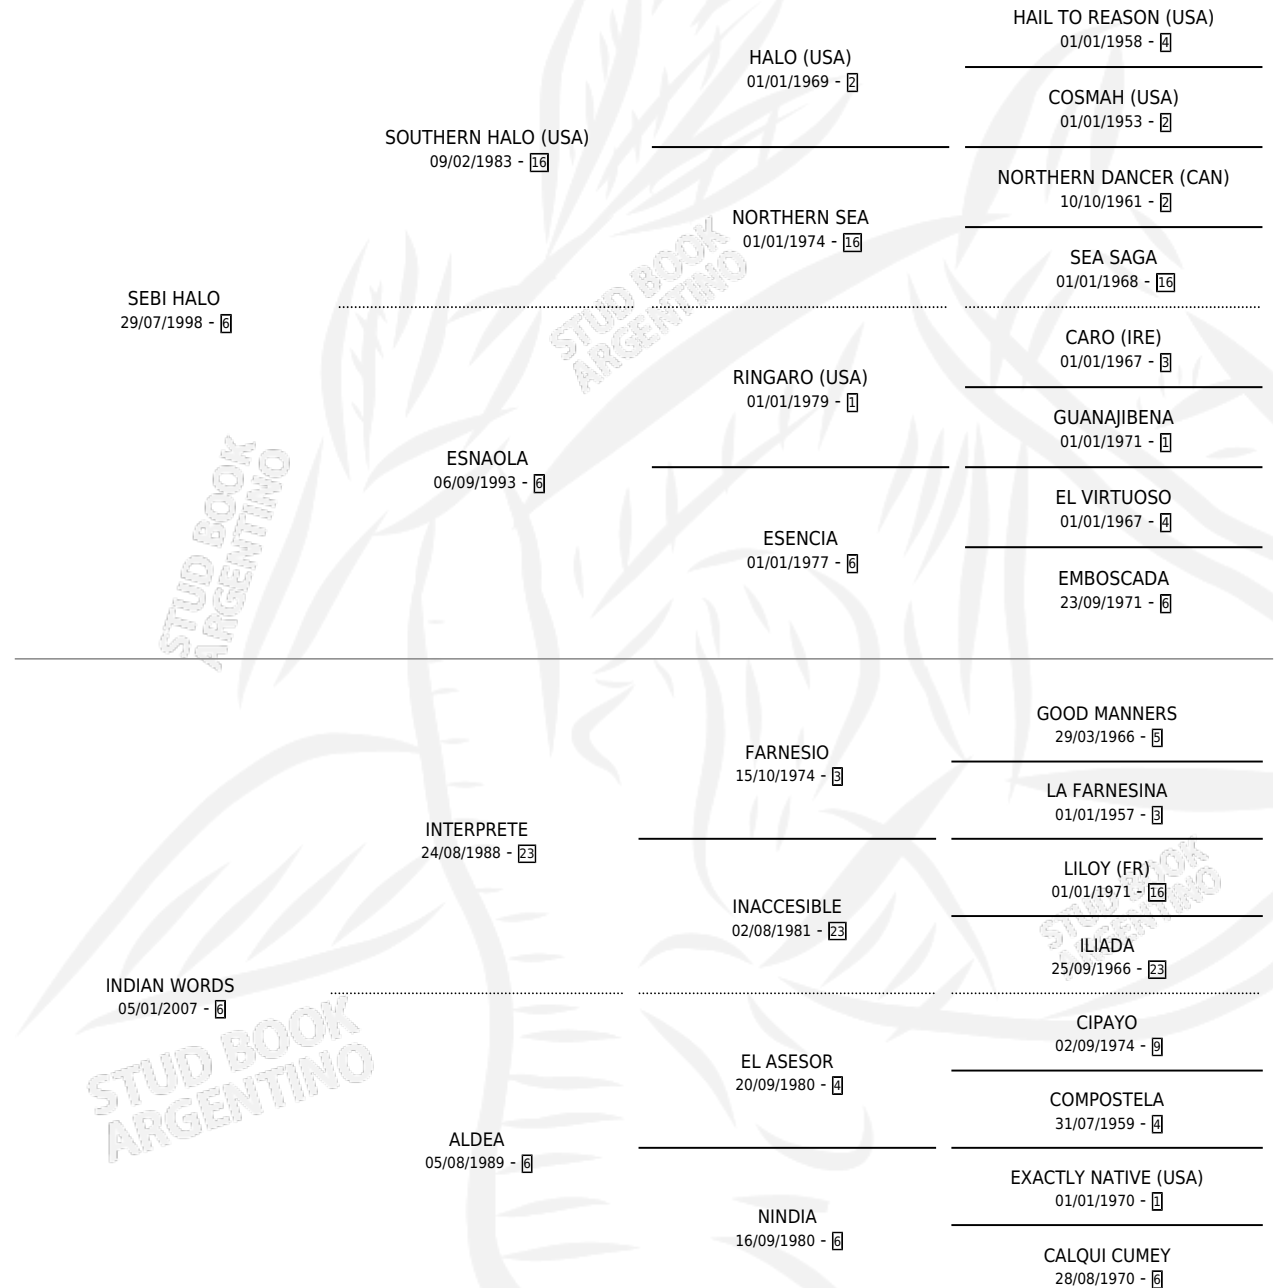

SHULLA

por SEBI HALO y INDIAN WORDS por INTERPRETE

Argentina · Hembra · Zaino · SP · 01/09/2013
Familia 6-e · Volumen 41

ESTADO

TIPIFICACIÓN SANGUÍNEA	X
TIPIFICACIÓN POR ADN	✓
PASAPORTE	✓
IDENTIFICACIÓN POR MICROCHIP	✓
REPRODUCTOR	X

Lugar de nacimiento: El Paraiso

Criador: El Paraiso

PEDIGREE

SHULLA

Datos oficiales del Stud Book Argentino

Documento generado el 06/05/2026

studbook.org.ar